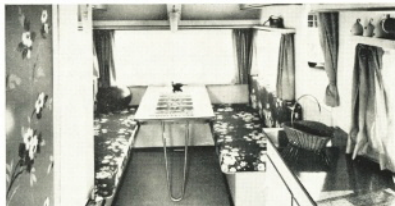

Der repräsentative Großraumwagen

Kilimandscharweiße Kunstharzlackierung in dreifachem Aufbau, Schutz- und Zierleisten aus Spezial-Alu-Legierungen, technisch eloxiert. An Bug und Heck großes Ausstellfenster, an jeder Seite ein Ausstellfenster und zwei feststehende Fenster, geteilte Tür mit Fenster, Original KNAUS-Dachluke, stufenlos ausstellbar, große regelbare Zuluftöffnung in Bodennähe (an Türunterseite), Vorzeltstiene.

Einrichtung