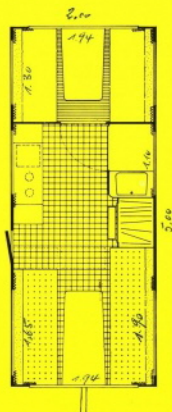

Der repräsentative Großraumwagen

Kilimandscharweiße Kunstharzlackierung in dreifachem Aufbau, Schutz- und Zierleisten aus Spezial-Alu-Legierungen, technisch eloxiert. An Bug und Heck großes Ausstellfenster, an jeder Seite ein Ausstellfenster und zwei feststehende Fenster, geteilte Tür mit Fenster, Original KNAUS-Dachluke, stufenlos ausstellbar, große regelbare Zuluftöffnung in Bodennähe (an Türunterseite), Vorzeltstiene.

Einrichtung