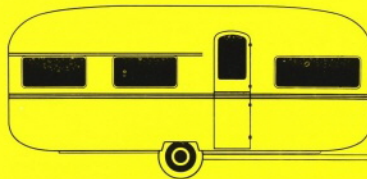

Der repräsentative Großraumwagen

Kilimandscharweiße Kunstharzlackierung in dreifachem Aufbau, Schutz- und Zierleisten aus Spezial-Alu-Legierungen, technisch eloxiert. An Bug und Heck großes Ausstellfenster, an jeder Seite ein Ausstellfenster und zwei feststehende Fenster, geteilte Tür mit Fenster, Original KNAUS-Dachluke, stufenlos ausstellbar, große regelbare Zuluftöffnung in Bodennähe (an Türunterseite), Vorzeltstiene.

Einrichtung