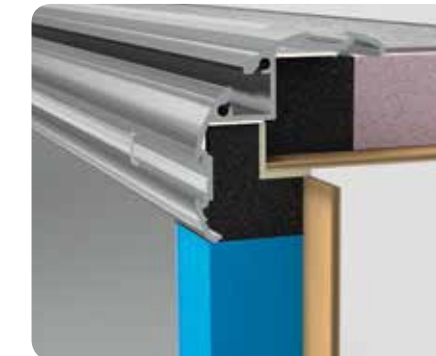

+ Isoliert. Seitenwände in Sandwichbauweise mit 31 mm Wandstärke in bester Verarbeitung.