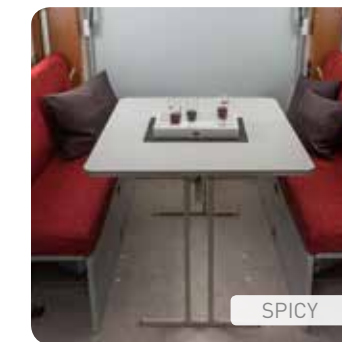

KNAUS DESEO POLSTERVARIANTEN