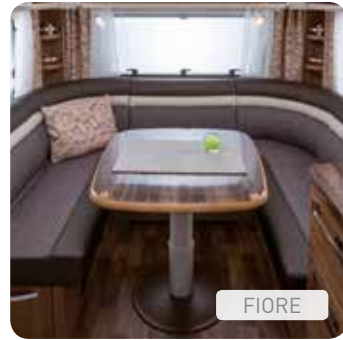

KNAUS SÜDWIND EXCLUSIVE POLSTERVARIANTEN