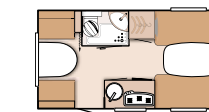

ERSTAUNLICH. UMFANGREICH.

Romantische Abendstunden zu zweit oder volle Action am See mit der ganzen Familie.

Der KNAUS SPORT ist einfach Mehrwert. Bei seiner Entwicklung haben wir alles gegeben, um für Sie das Maximale zu erreichen. Und das hat sich gelohnt, denn mit seinem geringen Gewicht bietet er bei jeder Länge viel Spielraum für Zuladung und ist damit auch für kleinere Zugfahrzeuge bestens geeignet. Kurz gesagt: ein ausgezeichneter Niedrigpreisträger für alle Urlaubslebenslagen.

Unsere beliebtesten KNAUS SPORT Grundrisse. Weitere finden Sie ab Seite 86.

SPORT 400 LK