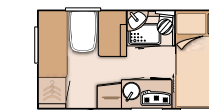

SPORT 420 QD