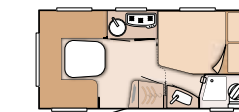

SPORT 450 FU