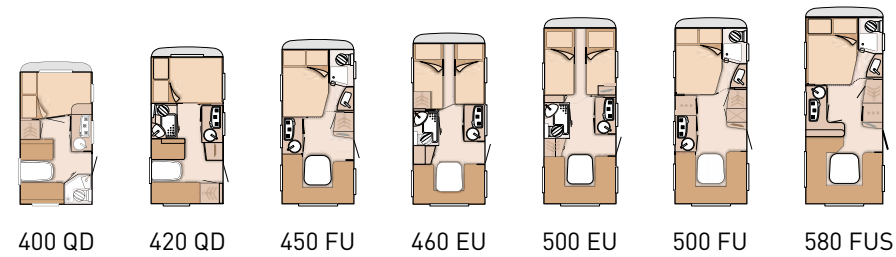

GRUNDRISSE

SPORT

Familien-Grundrisse

SPORT

2-Personen Grundrisse

SÜDWIND

Familien-Grundrisse

SÜDWIND

2-Personen Grundrisse

SÜDWIND EXCLUSIVE

Familien-Grundrisse

SÜDWIND EXCLUSIVE

2-Personen Grundrisse

LIFESTYLE

Familien-Grundriss

EUROSTAR

2-Personen Grundrisse

DESEO

Familien-Grundriss

DESEO

2-Personen Grundriss