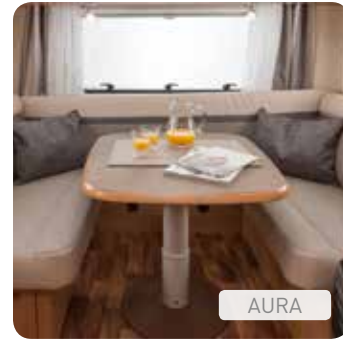

KNAUS SÜDWIND POLSTERVARIANTEN