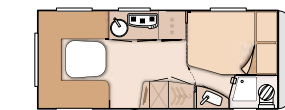

SPORT 500 FU

SPORT

PREISWERTER EINSTEIGER MIT ÜBERZEUGENDER AUSSTATTUNG.
15 durchdachte Grundrisse. Für 4–7 Personen. Und immer ein echter KNAUS.