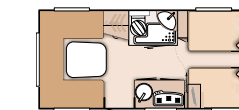

SPORT 500 EU