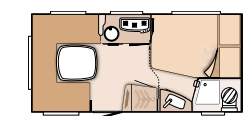

TRADITIONELL. VIELSEITIG.

Seit über 50 Jahren steht der KNAUS SÜDWIND für echte Wertarbeit. Wir wissen zwar, dass es kaum noch etwas zu verbessern gibt, aber das hindert uns nicht daran, es trotzdem zu versuchen. Mit intelligentem Materialeinsatz wird an Gewicht gespart, nicht aber an Qualität. Massive Aluprofile sowie ein solider Möbelbau in Integralbauweise sorgen für eine beispiellose Wertigkeit. Nur so wird aus einem Caravan ein echter KNAUS SÜDWIND.

Unsere beliebtesten KNAUS SÜDWIND Grundrisse. Weitere finden Sie ab Seite 86.