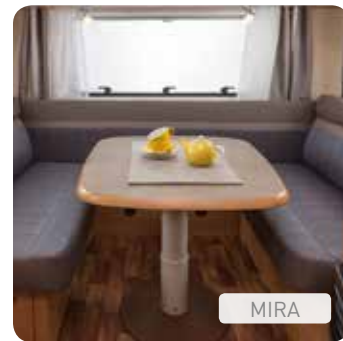

KNAUS SÜDWIND EXCLUSIVE POLSTERVARIANTEN