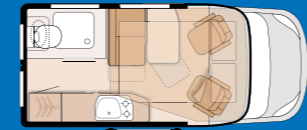

1 BOXSTAR 500 CITY