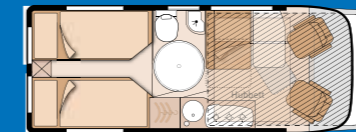

10 BOXSTAR 630 FREEWAY

MODELL-FINDER

Vom ultrakompakten Parkplatzkönig für zwei Personen bis zum familienfreundlichen Raumwunder für bis zu fünf Urlauber. Wir haben für jeden Einsatz den perfekten Kastenwagen.

1 URLAUBSART

Wie möchten Sie Ihren Urlaub verbringen: Übernachten Sie vorwiegend in freier Natur oder fahren Sie Campingplätze und Stellplätze an?

Übernachtung im Freien: