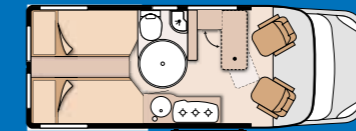

8 BOXSTAR 600 LIFETIME 2 BE