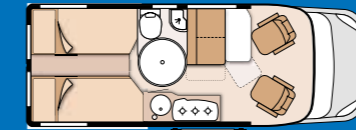

7 BOXSTAR 600 LIFETIME