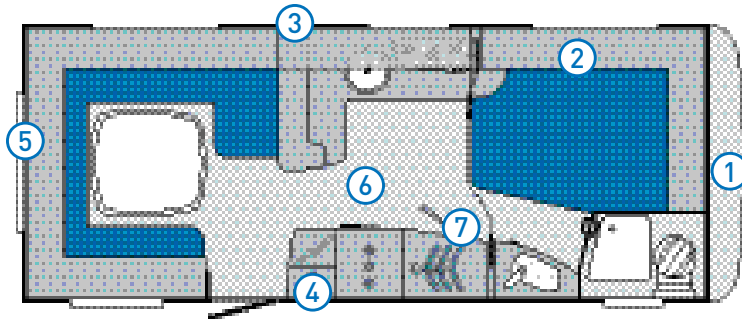

Caravan Knaus – perfette anche d’inverno.

Idoneità assoluta all’uso invernale.

In base alla piante che scegliete, vi attendono i seguenti punti forti che rendono un autentico divertimento le settimane bianche.