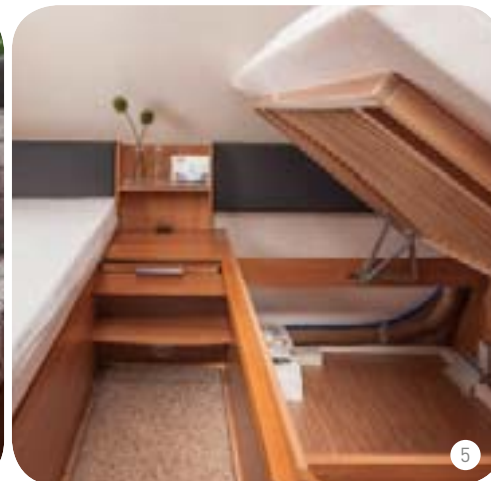

Carta che vince.

Chi l'avrebbe mai pensato? Sulla vostra Sport vi attendono tanti dettagli raffinati! Gli spottini della zona living e della zona notte sono scorrevoli, armadi e pensili hanno l'aria canalizzata, gli sportelli dei pensili sono elegantemente bombati, cassetti si contraddistinguono per la chiusura push-lock, e le tre tappezzerie a scelta sono di gran gusto. È proprio vero: la Sport si gioca tutta una serie di carte vincenti.