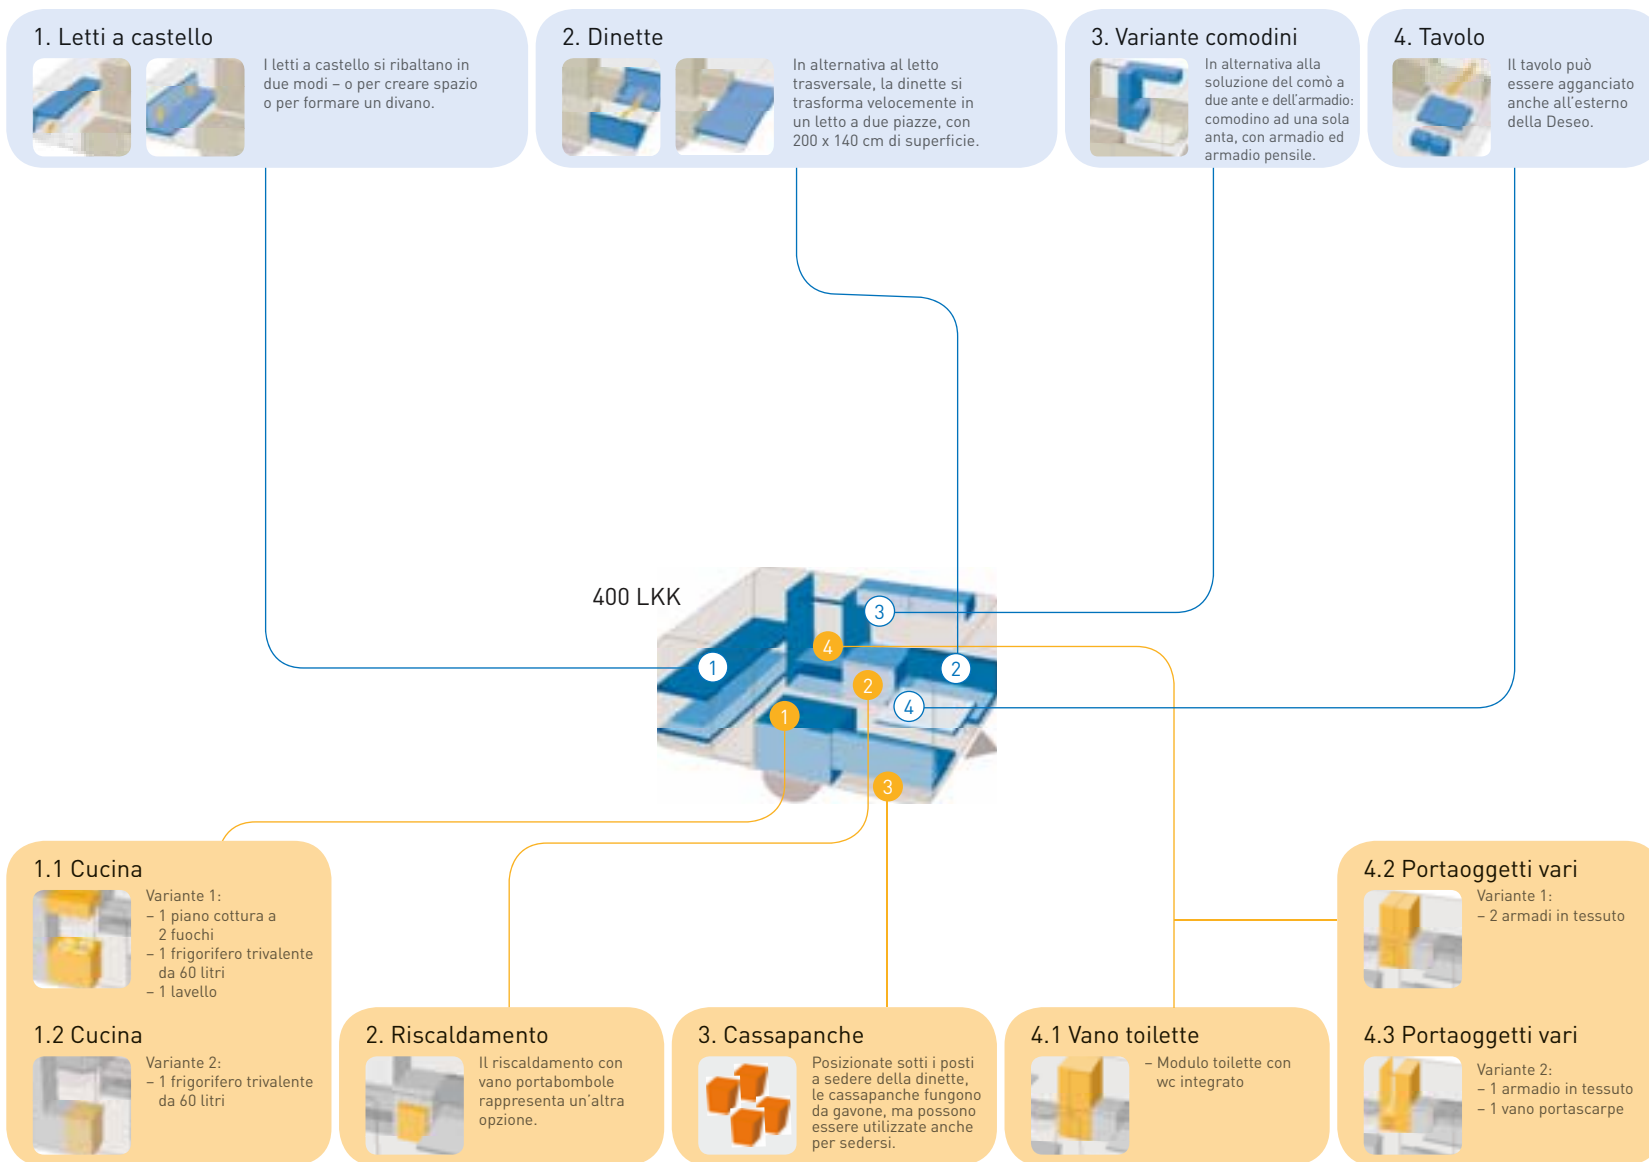

Deseo

Funzioni | Moduli

Passo numero 1: le funzioni

La vostra Deseo offre una serie di funzioni che neanche immaginate! Vediamo un attimo di che si tratta precisamente.

Passo numero 2: i moduli

A seconda delle esigenze, vari moduli opzionali possono integrare la Deseo.