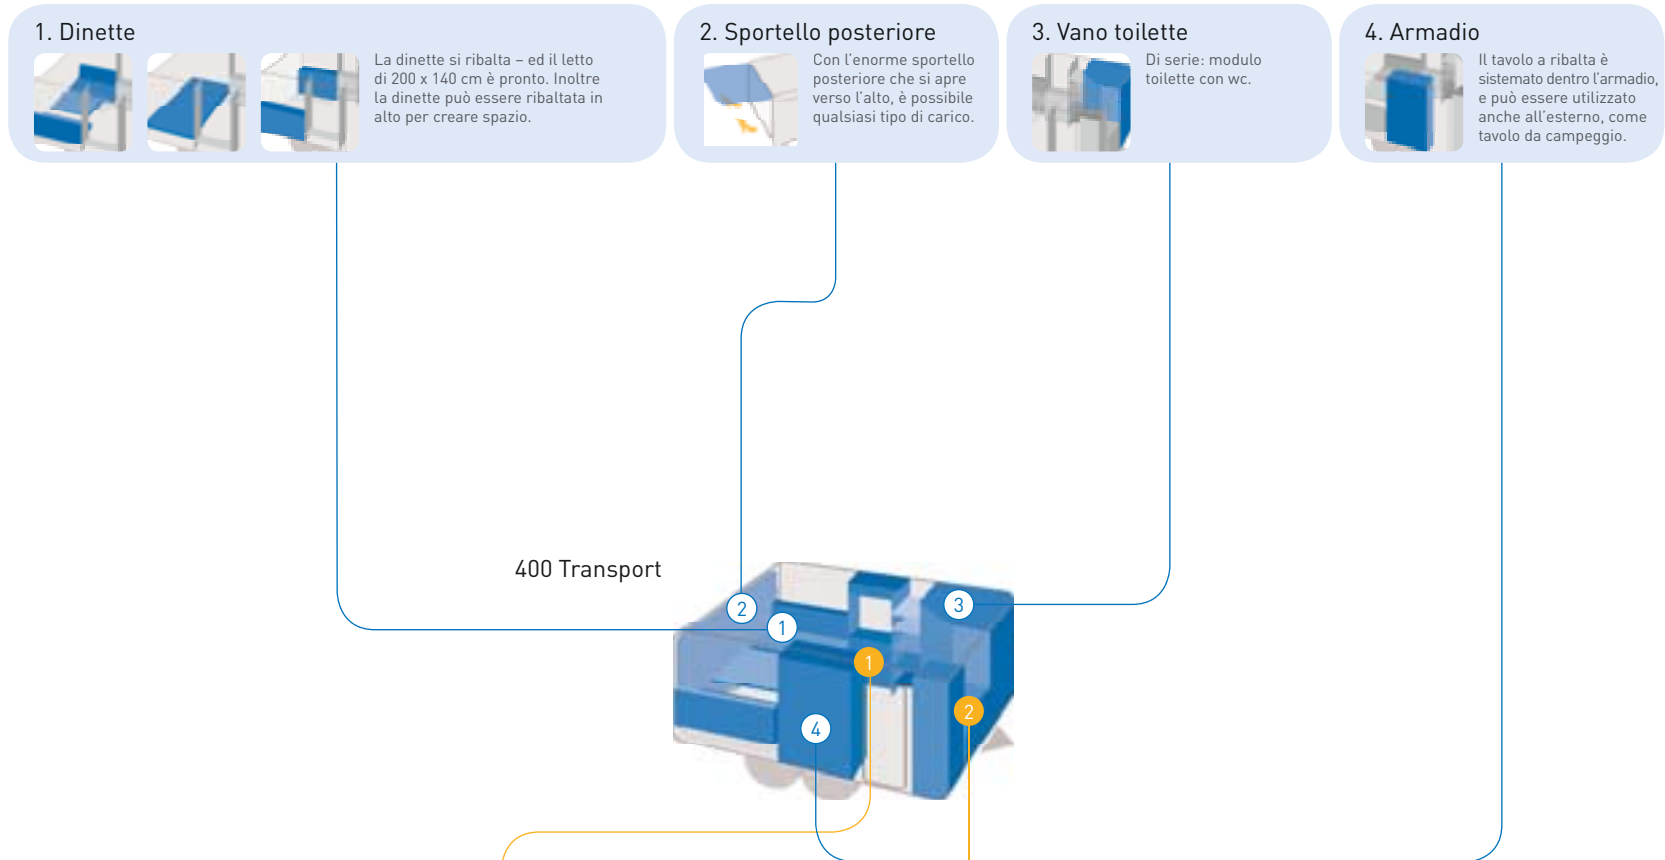

Deseo Transport

Funzioni | Moduli

Passo numero 1: le funzioni

Per come è progettata, la Deseo Transport offre una grande quantità di funzioni che meritano di essere guardate da vicino.

Passo numero 2: i moduli

A seconda delle esigenze, vari moduli opzionali possono integrare la Deseo Transport.