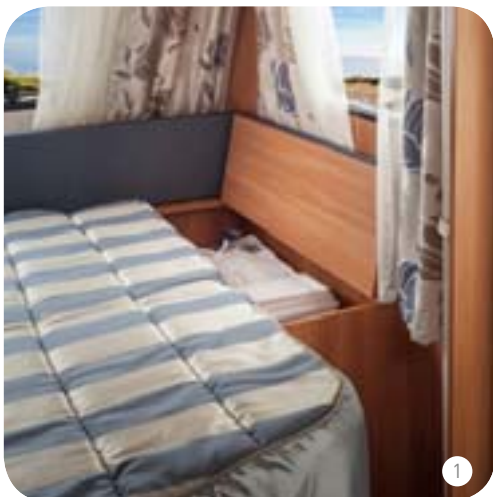

Carta che vince.

Chi l'avrebbe mai pensato? Sulla vostra Sport vi attendono tanti dettagli raffinati! Gli spottini della zona living e della zona notte sono scorrevoli, armadi e pensili hanno l'aria canalizzata, gli sportelli dei pensili sono elegantemente bombati, cassetti si contraddistinguono per la chiusura push-lock, e le tre tappezzerie a scelta sono di gran gusto. È proprio vero: la Sport si gioca tutta una serie di carte vincenti.

1 Ulteriore spazio accanto al letto.

2 Armadio sopra la parte bassa del letto (in base alla pianta).

3 Imbottiture di alta qualità e fodere dalla cuciture resistenti.

4 Spottini scorrevoli sulla dinette e nella zona notte.

5 Tanto spazio sotto i letti.

6 Guardaroba nella zona d'entrata.