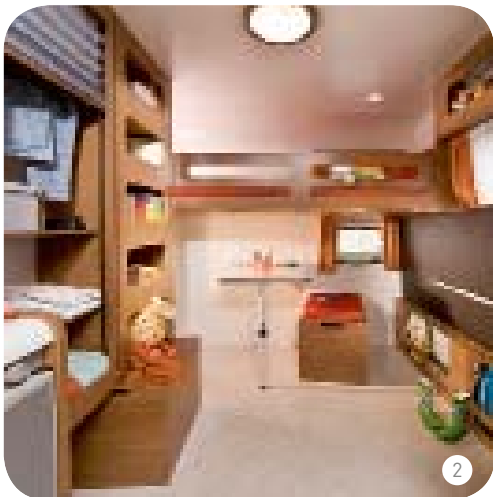

1

L'arte della trasformazione.

La Deseo è predestinata a trasformarsi su misura!

Cassapanche mobili formano una dinette all'aperto. In genere, i singoli elementi sono concepiti in modo multifunzionale, affinché fino a 4 persone possono utilizzare al meglio e godersi lo spazio a disposizione.

Qui non si sta solo comodi – si vive proprio bene!

2

3

4

1 Su uno spazio interno di 400 x 218 cm, la Deseo vi offre soluzioni varie anche fino a 4 persone.

2 Letti a castello ad angolo, un tavolo a ribalta e cassapanche mobili garantiscono grande flessibilità nello sfruttamento dello spazio.

3 Il letto ribaltato in alto si trasforma in lavagna e crea spazio per giocare.

4 Grazie allo sportello di servizio laterale, si possono sistemare persino le biciclette.