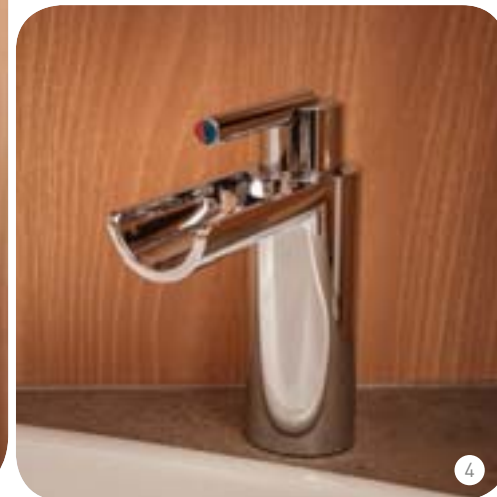

# Südwind Bagno

Tutto sotto controllo.

La domanda di dove sistemare le cose, non si pone nel bagno della Südwind. Il nuovo vano con rubinetterie modernissime e spazi separati, offre tante possibilità tra armadietti, scaffali e pratici ripiani – persino sul lavabo. Qui tutto è alla portata di mano.