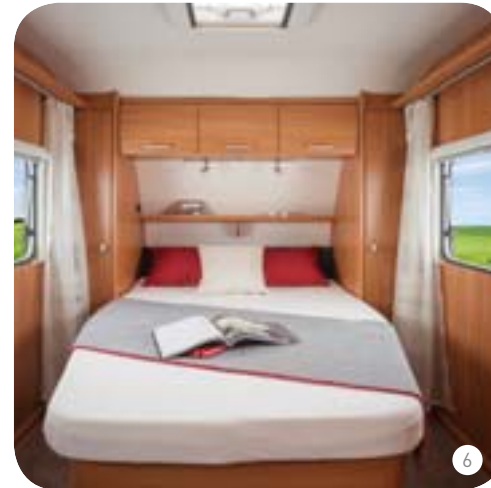

4-5 Reti a doghe ed il materasso a schiuma fredda (5 zone) promettono il massimo comfort durante la notte.

6 Il letto queen size offre l'accesso comodo su ambedue i lati.

7-8 La dinette centrale si trasforma velocemente in un comodo letto a due piazze.