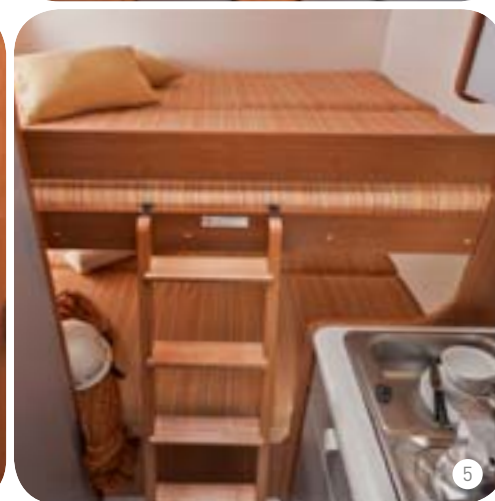

La più compatta cucina del mondo offre il massimo comfort possibile.

1 Dietro gli sportelli c'è abbondante spazio per provviste ed utensili.

2 Il comodo mini bagno offre di tutto, anche il maxi specchio.

3 L'armadio non deve assolutamente mancare.

4 Funzionalità in uno spazio piccolissimo – per chi ha bisogno di poco per fare tante belle esperienze.

5 Chi l'avrebbe mai immaginato: ben quattro posti letto con il letto a due piazze e gli opzionali letti a castello.