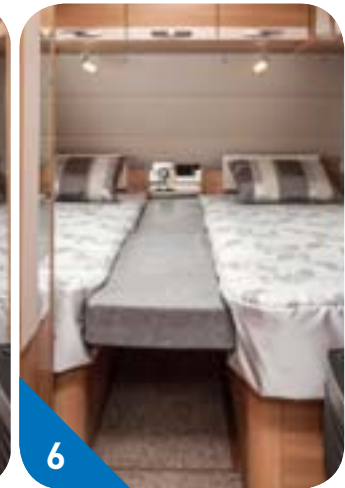

Per piante con letti gemelli, si offre una pratica opzione: la comoda trasformazione dei letti gemelli in un enorme letto matrimoniale su tutta la larghezza del veicolo.