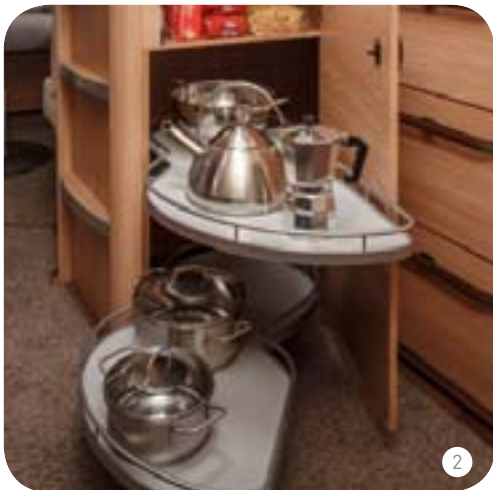

1 Dotazioni opzionali con portarotoli, portaspezie e gancetti.

2