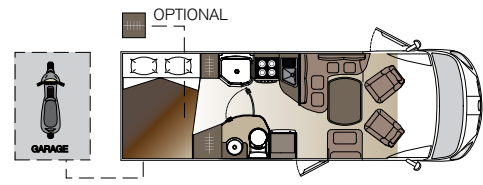

DISPOSIZIONI INTERNE

6010

7009

7010

7012

7019

8009

8010