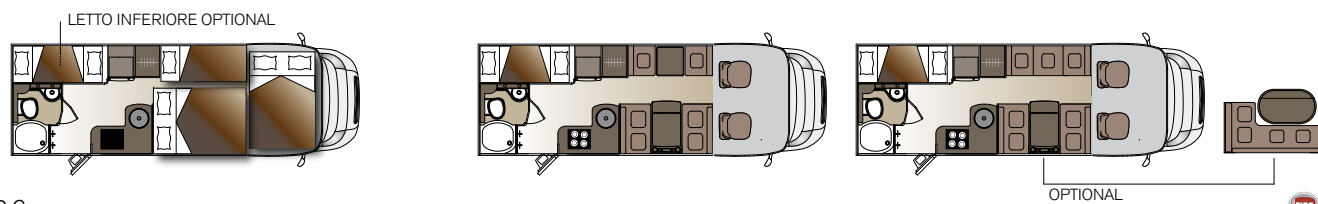

TAPPEZZERIE

ESSENZE

☐ SERIE

☒ OPTIONAL

DISPOSIZIONI INTERNE

ECOVIP 1

ECO VIP 2

ECO VIP 6

ECO VIP 9