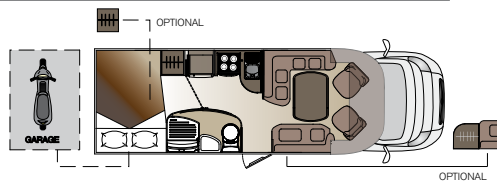

4012

5000

5009

5010

5012

DOTAZIONI

Altezza extra-comfort /

L'altezza massima interna dei Profilati Kreos serie 3000 e 4000 è di ben 2,10 mt. Questo consente di godere all'interno di volumi abitabili di ampio respiro che danno una piacevole sensazione di comfort, di ariosità e di valore.