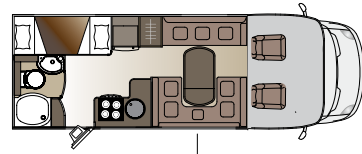

3002

IVECO

OPTIONAL

SERIE

OPTIONAL

3003

IVECO