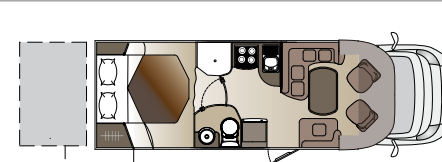

4012

5000

5009

5010

5012

DOTAZIONI

Altezza extra-comfort /

L'altezza massima interna dei Profilati Kreos serie 3000 e 4000 è di ben 2,10 mt. Questo consente di godere all'interno di volumi abitabili di ampio respiro che danno una piacevole sensazione di comfort, di ariosità e di valore.