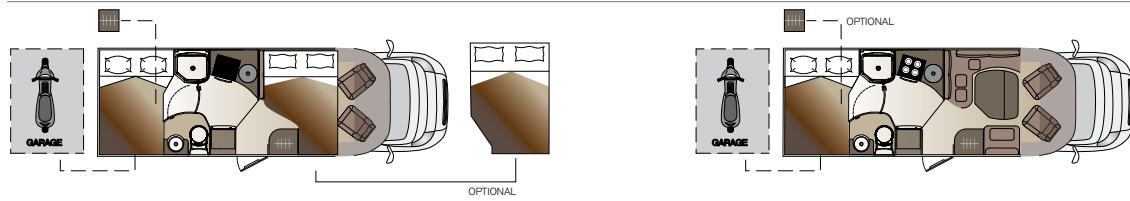

4012

5000

5009

5010

5012

DOTAZIONI

Altezza extra-comfort /

L'altezza massima interna dei Profilati Kreos serie 3000 e 4000 è di ben 2,10 mt. Questo consente di godere all'interno di volumi abitabili di ampio respiro che danno una piacevole sensazione di comfort, di ariosità e di valore.