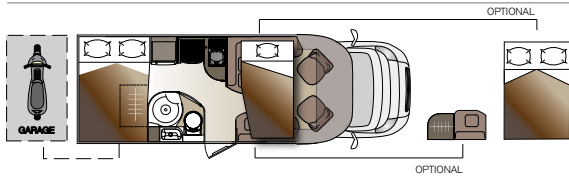

PROFILATI KREOS

DISPOSIZIONI INTERNE

Tante soluzioni per tutte le tipologie di equipaggio.

3000/4000

3008

3010

4009

4010

4012