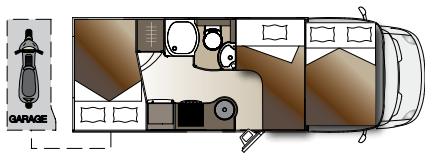

MANSARDATI KREOS

DISPOSIZIONI INTERNE

3001

IVECO

3002

IVECO

OPTIONAL

SERIE

OPTIONAL

3003

IVECO

OPTIONAL

5001SL

IVECO

OPTIONAL