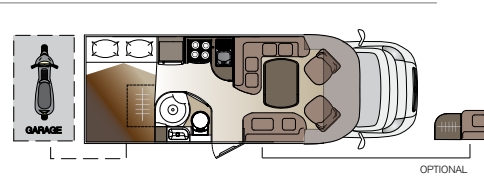

PROFILATI KREOS

DISPOSIZIONI INTERNE

Tante soluzioni per tutte le tipologie di equipaggio.

3000/4000

3008

3010

4009

4010

4012