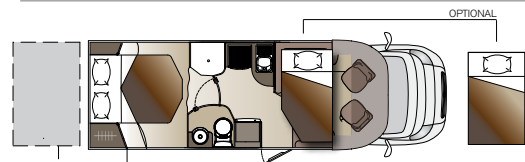

PROFILATI KREOS

DISPOSIZIONI INTERNE

Tante soluzioni per tutte le tipologie di equipaggio.

3000/4000

3008

3010

4009

4010

4012