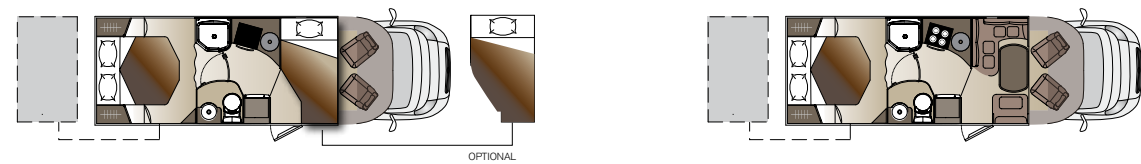

4012

5000

5009

5010

5012

DOTAZIONI

Altezza extra-comfort /

L'altezza massima interna dei Profilati Kreos serie 3000 e 4000 è di ben 2,10 mt. Questo consente di godere all'interno di volumi abitabili di ampio respiro che danno una piacevole sensazione di comfort, di ariosità e di valore.