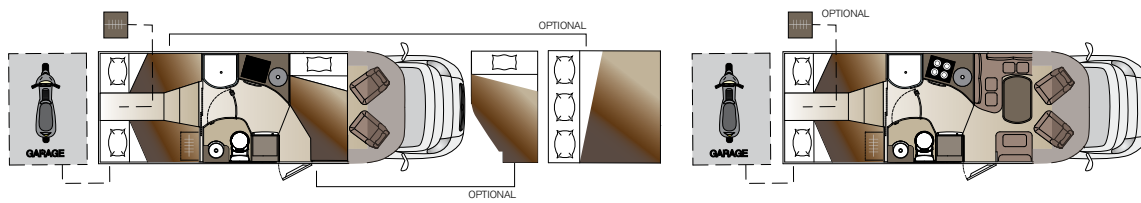

4012

5000

5009

5010

5012

DOTAZIONI

Altezza extra-comfort /

L'altezza massima interna dei Profilati Kreos serie 3000 e 4000 è di ben 2,10 mt. Questo consente di godere all'interno di volumi abitabili di ampio respiro che danno una piacevole sensazione di comfort, di ariosità e di valore.