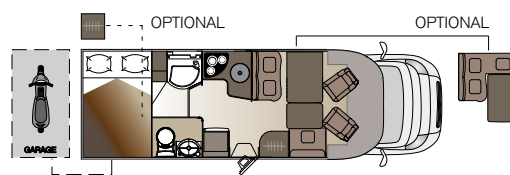

Olmo toscano

Noce italiano

SERIE OPTIONAL

410

412

ENJOY
THE
DOLCE
VITA

MANSARDATI

ECOVIP