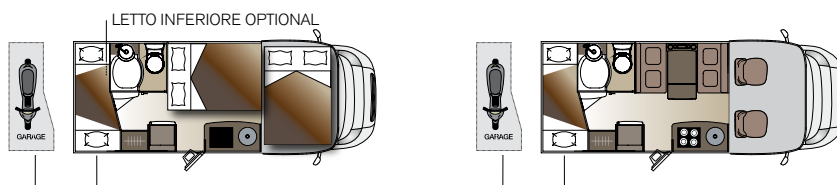

TAPPEZZERIE

ESSENZE

☐ SERIE

☒ OPTIONAL

DISPOSIZIONI INTERNE

ECOVIP 1

ECO VIP 2

ECO VIP 6

ECO VIP 9