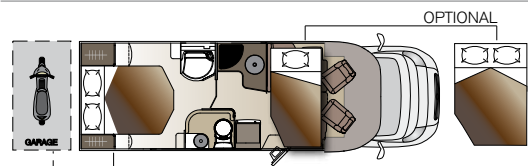

Olmo toscano

Noce italiano

SERIE OPTIONAL

410

412

ENJOY
THE
DOLCE
VITA

MANSARDATI

ECOVIP