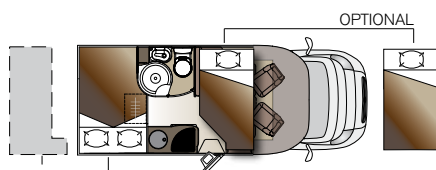

PROFILATI ECOVIP

DISPOSIZIONI INTERNE

300