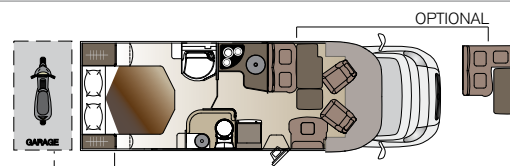

Olmo toscano

Noce italiano

SERIE OPTIONAL

410

412

ENJOY
THE
DOLCE
VITA

MANSARDATI

ECOVIP