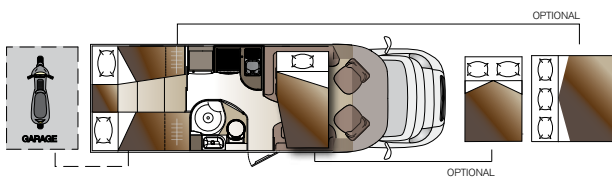

PROFILATI KREOS

DISPOSIZIONI INTERNE

Tante soluzioni per tutte le tipologie di equipaggio.

3000/4000

3008

3010

4009

4010

4012