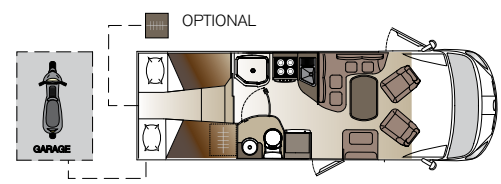

DISPOSIZIONI INTERNE

6010

7009

7010

7012

7019

8009

8010