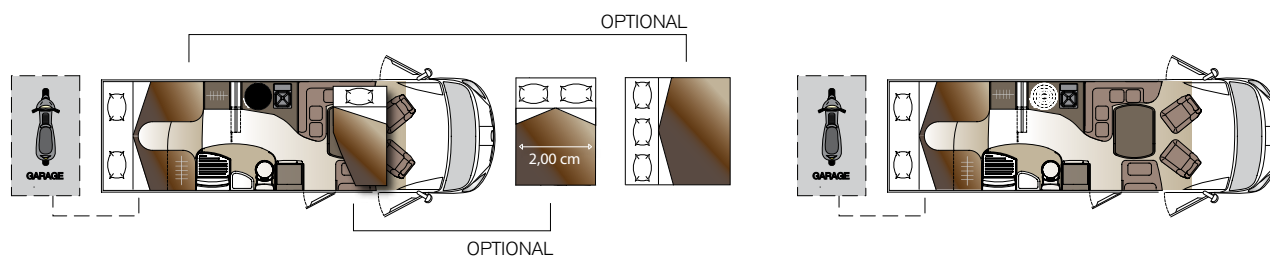

TAPPEZZERIE