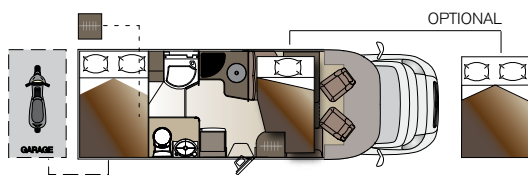

Olmo toscano

Noce italiano

SERIE OPTIONAL

410

412

ENJOY
THE
DOLCE
VITA

MANSARDATI

ECOVIP