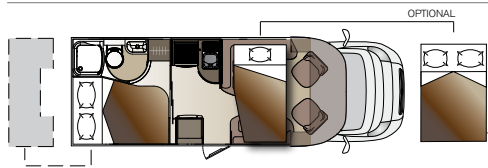

PROFILATI KREOS

DISPOSIZIONI INTERNE

Tante soluzioni per tutte le tipologie di equipaggio.

3000/4000

3008