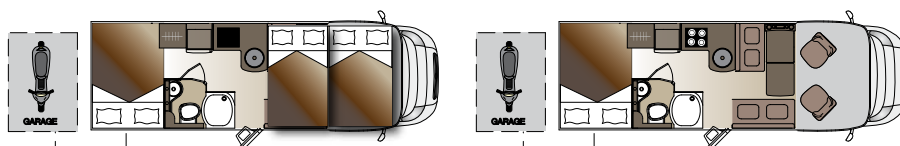

TAPPEZZERIE

ESSENZE

☐ SERIE

☒ OPTIONAL

DISPOSIZIONI INTERNE

ECOVIP 1

ECO VIP 2

ECO VIP 6

ECO VIP 9