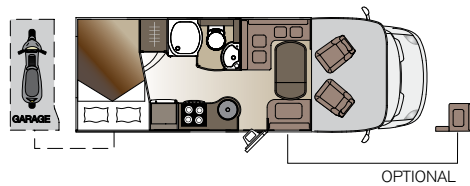

MANSARDATI KREOS

DISPOSIZIONI INTERNE

3001

IVECO

3002

IVECO

OPTIONAL

SERIE

OPTIONAL

3003

IVECO

OPTIONAL

5001SL

IVECO

OPTIONAL