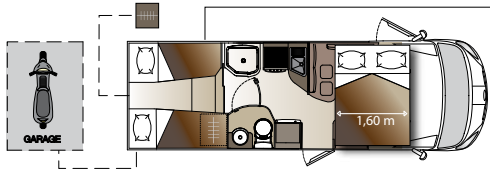

DISPOSIZIONI INTERNE

6010

7009

7010

7012

7019

8009

8010