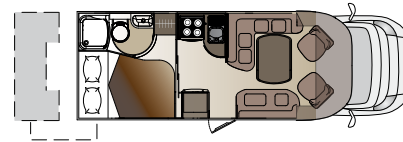

PROFILATI KREOS

DISPOSIZIONI INTERNE

Tante soluzioni per tutte le tipologie di equipaggio.

3000/4000

3008