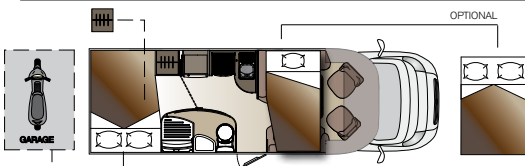

4012

5000

5009

5010

5012

DOTAZIONI

Altezza extra-comfort /

L'altezza massima interna dei Profilati Kreos serie 3000 e 4000 è di ben 2,10 mt. Questo consente di godere all'interno di volumi abitabili di ampio respiro che danno una piacevole sensazione di comfort, di ariosità e di valore.