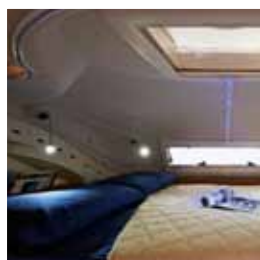

DOTAZIONI

Mansarda ipercoibentata /

La speciale camera d'aria mantiene sempre la temperatura ideale all'interno della mansarda, rendendo i Kreos Mansardati particolarmente idonei per l'utilizzo invernale.