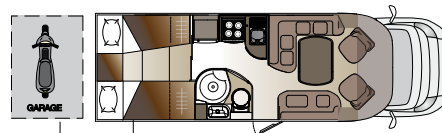

PROFILATI KREOS

DISPOSIZIONI INTERNE

Tante soluzioni per tutte le tipologie di equipaggio.

3000/4000

3008

3010

4009

4010

4012