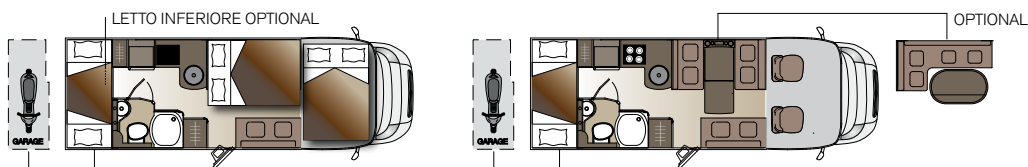

DISPOSIZIONI INTERNE

ECOVIP 1