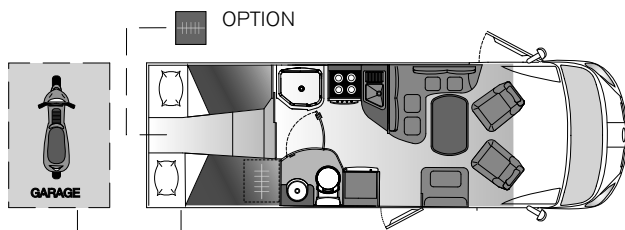

KREOS 7009 / 50° EDITION

ACCESSORI

Prezzo €° Kg

MECCANICA

PREZZO €°

Fiat Ducato 35, telaio ribassato AL-KO, (96-130 kW-CV)

TD Common Rail, ABS, EBD, ESP Traction+, Hill Holder, Hill Descent

92.990,00

ATTENZIONE: L'INSTALLAZIONE DI ACCESSORI RIDUCE LA CAPACITÀ DI CARICO

ACCESSORI CHASSIS E CABINA (INTERNO E ESTERNO)

Antenna DAB su specchio retrovisore destro(*)	134,00	0,7
Autoradio con Bluetooth (originali Fiat) (*)	390,00	2,3
Autoradio con Bluetooth, antenna DAB (originali Fiat) (*)	512,00	2,5
Autoradio con CD player, touch screen 5", input retrocamera, comandi radio volante, Tom Tom (originali Fiat) (*)	927,00	2,5
Autoradio con CD player, touch screen 5", input retrocamera, comandi radio volante, Tom Tom, antenna DAB (originali Fiat) (*)	1.049,00	2,5
Autoradio con CD-MP3, touch screen 5", input retrocamera, comandi radio volante, USB (originali Fiat) (*)	683,00	2,5
Autoradio con CD-MP3, touch screen 5", input retrocamera, comandi radio volante, USB, antenna DAB (originali Fiat) (*)	805,00	2,5
Autoradio ZENEC Z-E3715, CD player, DVD, doppio DIN, touch screen 6", navigatore, USB	1.244,00	2,0