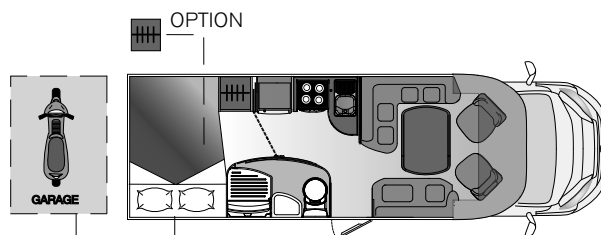

KREOS 4010 / 50° EDITION

ACCESSORI

Prezzo €° Kg

MECCANICA

PREZZO €°

Fiat Ducato 35 (96-130 kW-CV) TD Common Rail,
ABS, EBD, ESP Traction+, Hill Holder, Hill Descent

73.490,00

ATTENZIONE: L'INSTALLAZIONE DI ACCESSORI RIDUCE LA CAPACITÀ DI CARICO

ACCESSORI CHASSIS E CABINA (INTERNO E ESTERNO)

Antenna DAB su specchio retrovisore, originale Fiat (*)	92,00	0,5
Autoradio con Bluetooth (originali Fiat) (*)	390,00	2,3
Autoradio con Bluetooth, antenna DAB (originali Fiat) (*)	512,00	2,5
Autoradio con CD player, touch screen 5", input retrocamera, comandi radio volante, Tom Tom (originali Fiat) (*)	927,00	2,5
Autoradio con CD player, touch screen 5", input retrocamera, comandi radio volante, Tom Tom, antenna DAB (originali Fiat) (*)	1.049,00	2,5
Autoradio ZENEC Z-E3715, CD player, DVD, doppio DIN, touch screen 6", navigatore, USB	1.244,00	2,0