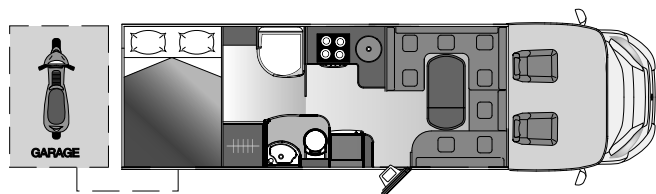

KREOS 5001 SL

IVECO ACCESSORI

Prezzo €° Kg

ACCESSORI CHASSIS E CABINA (INTERNO E ESTERNO)

Cambio automatico Iveco (disponibile da Gennaio 2015) (*)	2.074,00	6,0
Navigatore TOM-TOM "Go Live Camper Et Caravan"	409,00	1,0
Oscurante termico esterno per cabina, superfici vetrate	134,00	2,5
Oscurante termico interno per cabina, superfici vetrate	68,00	1,5
Pannello riscaldato elettrico 230 V sotto la moquette cabina	314,00	5,0
Piastra girevole per poltrona cabina (1 pezzo)	210,00	9,5
Preriscaldamento programmato motore (*)	815,00	1,0
Sospensioni pneumatiche (Iveco) (*)	2.172,00	25,0
Volante rivestito in pelle	486,00	0,5

MECCANICA

PREZZO €°

Iveco Daily 50C17 (125-170 kW-CV) TD
Common Rail, ABS, ASR, EBD, Cruise Control

111.900,00

ATTENZIONE: L'INSTALLAZIONE DI ACCESSORI RIDUCE LA CAPACITÀ DI CARICO