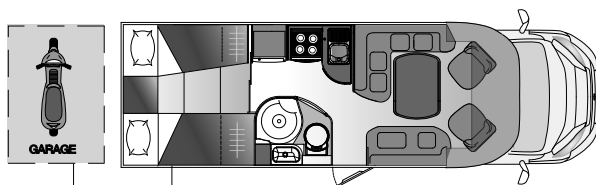

KREOS 4009

ACCESSORI

Prezzo €° Kg

MECCANICA

PREZZO €°

Fiat Ducato 35 (96-130 kW-CV) TD Common Rail,
ABS, EBD, ESP Traction+, Hill Holder, Hill Descent

71.990,00

ATTENZIONE: L'INSTALLAZIONE DI ACCESSORI RIDUCE LA CAPACITÀ DI CARICO

ACCESSORI CHASSIS E CABINA (INTERNO E ESTERNO)

Antenna DAB su specchio retrovisore, originale Fiat (*)	92,00	0,5
Autoradio con Bluetooth (originali Fiat) (*)	390,00	2,3
Autoradio con Bluetooth, antenna DAB (originali Fiat) (*)	512,00	2,5
Autoradio con CD player, touch screen 5", input retrocamera, comandi radio volante, Tom Tom (originali Fiat) (*)	927,00	2,5
Autoradio con CD player, touch screen 5", input retrocamera, comandi radio volante, Tom Tom, antenna DAB (originali Fiat) (*)	1.049,00	2,5
Autoradio ZENEC Z-E3715, CD player, DVD, doppio DIN, touch screen 6", navigatore, USB	1.244,00	2,0