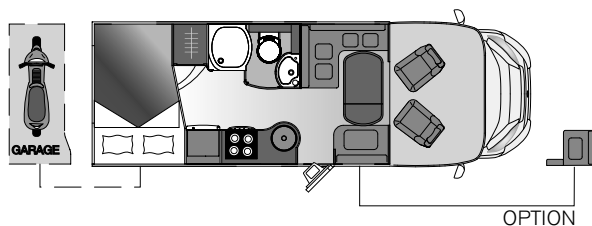

KREOS 3001

IVECO ACCESSORI

Prezzo €° Kg

MECCANICA

PREZZO €°

Iveco Daily 35C15 (107-146 kW-CV) TD Common Rail,
ABS, ASR, Hill Holder

79.490,00

ACCESSORI CHASSIS E CABINA (INTERNO E ESTERNO)

Autotelaio Iveco 205 CV Euro 5+, maggiorazione (*)	4.758,00	90,0
Borchie anteriori e posteriori (4 pezzi)	403,00	6,0
Cambio automatico Iveco (disponibile da Gennaio 2015) (*)	2.074,00	6,0
Cerchi in lega 16" con logo Laika, autotelaio Iveco (4 pezzi)	1.482,00	0,0
Navigatore TOM-TOM "Go Live Camper Et Caravan"	409,00	1,0
Oscurante termico esterno per cabina, superfici vetrate	134,00	2,5
Oscurante termico interno per cabina, superfici vetrate	68,00	1,5
Pannello riscaldato elettrico 230 V sotto la moquette cabina	314,00	5,0
Peso maggiorato Kg 4.000, autotelaio Iveco	262,00	0,2
Serbatoio gasolio 100 Lt., chassis Iveco (*)	140,00	29,0
Sospensioni ad aria AL-KO Air Top	641,00	9,5
Volante rivestito in pelle	486,00	0,5

ATTENZIONE: L'INSTALLAZIONE DI ACCESSORI RIDUCE LA CAPACITÀ DI CARICO