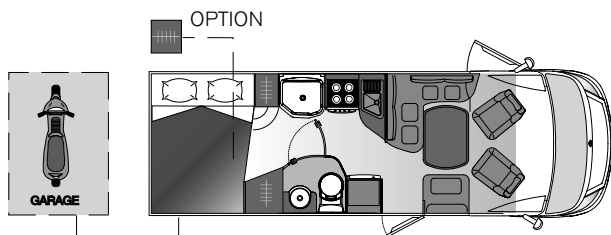

KREOS 7010

ACCESSORI

Prezzo €° Kg

MECCANICA

PREZZO €°

Fiat Ducato 35, telaio ribassato AL-KO, (96-130 kW-CV)

TD Common Rail, ABS, EBD, ESP Traction+, Hill Holder, Hill Descent

91.490,00

ATTENZIONE: L'INSTALLAZIONE DI ACCESSORI RIDUCE LA CAPACITÀ DI CARICO

ACCESSORI CHASSIS E CABINA (INTERNO E ESTERNO)

Antenna DAB su specchio retrovisore destro (*)	134,00	0,7
Autoradio con Bluetooth (originali Fiat) (*)	390,00	2,3
Autoradio con Bluetooth, antenna DAB (originali Fiat) (*)	512,00	2,5
Autoradio con CD player, touch screen 5", input retrocamera, comandi radio volante, Tom Tom (originali Fiat) (*)	927,00	2,5
Autoradio con CD player, touch screen 5", input retrocamera, comandi radio volante, Tom Tom, antenna DAB (originali Fiat) (*)	1.049,00	2,5
Autoradio con CD-MP3, touch screen 5", input retrocamera, comandi radio volante, USB (originali Fiat) (*)	683,00	2,5
Autoradio con CD-MP3, touch screen 5", input retrocamera, comandi radio volante, USB, antenna DAB (originali Fiat) (*)	805,00	2,5
Autoradio con lettore CD-MP3, DVD	555,00	3,0
Autoradio ZENEC Z-E3715, CD player, DVD, doppio DIN, touch screen 6", navigatore, USB	1.244,00	2,0
Autotelaio Fiat 150 CV Euro 5+, maggiorazione (*)	1.464,00	0,0
Autotelaio Fiat 180 CV Euro 5+, maggiorazione (*)	3.867,00	50,0