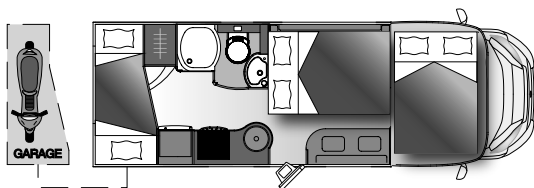

KREOS 3003

IVECO ACCESSORI

Prezzo €° Kg

MECCANICA

PREZZO €°

Iveco Daily 35C15 (107-146 kW-CV) TD Common Rail,
ABS, ASR, Hill Holder

79.490,00

ACCESSORI CHASSIS E CABINA (INTERNO E ESTERNO)

Autotelaio Iveco 205 CV Euro 5+, maggiorazione (*)	4.758,00	90,0
Borchie anteriori e posteriori (4 pezzi)	403,00	6,0
Cambio automatico Iveco (disponibile da Gennaio 2015) (*)	2.074,00	6,0
Cerchi in lega 16" con logo Laika, autotelaio Iveco (4 pezzi)	1.482,00	0,0
Navigatore TOM-TOM "Go Live Camper & Caravan"	409,00	1,0
Oscurante termico esterno per cabina, superfici vetrate	134,00	2,5
Oscurante termico interno per cabina, superfici vetrate	68,00	1,5
Pannello riscaldato elettrico 230 V sotto la moquette cabina	314,00	5,0
Peso maggiorato Kg 4.000, autotelaio Iveco	262,00	0,2
Piastra girevole per poltrona cabina (1 pezzo)	210,00	9,5
Serbatoio gasolio 100 Lt., chassis Iveco (*)	140,00	29,0
Sospensioni ad aria AL-KO Air Top	641,00	9,5
Volante rivestito in pelle	486,00	0,5

ATTENZIONE: L'INSTALLAZIONE DI ACCESSORI RIDUCE LA CAPACITÀ DI CARICO