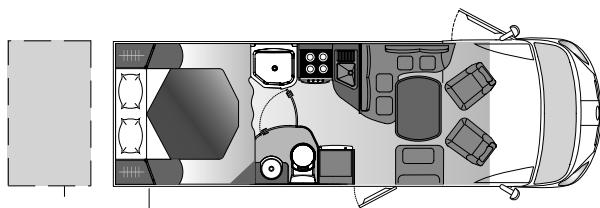

KREOS 7012

ACCESSORI

Prezzo €° Kg

MECCANICA

PREZZO €°

Fiat Ducato 35, telaio ribassato AL-KO, (96-130 kW-CV)

TD Common Rail, ABS, EBD, ESP Traction+, Hill Holder, Hill Descent

91.490,00

ATTENZIONE: L'INSTALLAZIONE DI ACCESSORI RIDUCE LA CAPACITÀ DI CARICO

ACCESSORI CHASSIS E CABINA (INTERNO E ESTERNO)

Antenna DAB su specchio retrovisore destro (*)	134,00	0,7
Autoradio con Bluetooth (originali Fiat) (*)	390,00	2,3
Autoradio con Bluetooth, antenna DAB (originali Fiat) (*)	512,00	2,5
Autoradio con CD player, touch screen 5", input retrocamera, comandi radio volante, Tom Tom (originali Fiat) (*)	927,00	2,5
Autoradio con CD player, touch screen 5", input retrocamera, comandi radio volante, Tom Tom, antenna DAB (originali Fiat) (*)	1.049,00	2,5
Autoradio con CD-MP3, touch screen 5", input retrocamera, comandi radio volante, USB (originali Fiat) (*)	683,00	2,5
Autoradio con CD-MP3, touch screen 5", input retrocamera, comandi radio volante, USB, antenna DAB (originali Fiat) (*)	805,00	2,5
Autoradio con lettore CD-MP3, DVD	555,00	3,0
Autoradio ZENEC Z-E3715, CD player, DVD, doppio DIN, touch screen 6", navigatore, USB	1.244,00	2,0
Autotelaio Fiat 150 CV Euro 5+, maggiorazione (*)	1.464,00	0,0
Autotelaio Fiat 180 CV Euro 5+, maggiorazione (*)	3.867,00	50,0