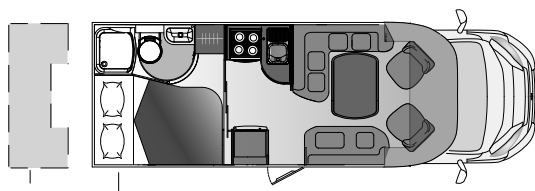

KREOS 3008

ACCESSORI

Prezzo €° Kg

MECCANICA

PREZZO €°

Fiat Ducato 35 (96-130 kW-CV) TD Common Rail,
ABS, EBD, ESP Traction+, Hill Holder, Hill Descent

69.990,00

ATTENZIONE: L'INSTALLAZIONE DI ACCESSORI RIDUCE LA CAPACITÀ DI CARICO

ACCESSORI CHASSIS E CABINA (INTERNO E ESTERNO)

Antenna DAB su specchio retrovisore, originale Fiat (*)	92,00	0,5
Autoradio con Bluetooth (originali Fiat) (*)	390,00	2,3
Autoradio con Bluetooth, antenna DAB (originali Fiat) (*)	512,00	2,5
Autoradio con CD player, touch screen 5", input retrocamera, comandi radio volante, Tom Tom (originali Fiat) (*)	927,00	2,5
Autoradio con CD player, touch screen 5", input retrocamera, comandi radio volante, Tom Tom, antenna DAB (originali Fiat) (*)	1.049,00	2,5
Autoradio con CD-MP3, touch screen 5", input retrocamera, comandi radio volante, USB (originali Fiat) (*)	683,00	2,5
Autoradio ZENEC Z-E3715, CD player, DVD, doppio DIN, touch screen 6", navigatore, USB	1.244,00	2,0