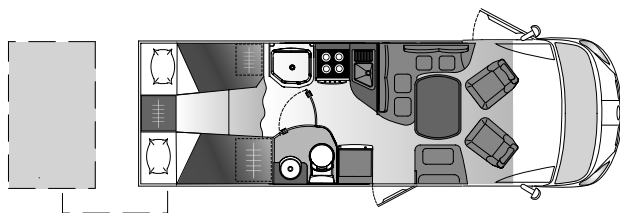

KREOS 7019

ACCESSORI

Prezzo €° Kg

MECCANICA

PREZZO €°

Fiat Ducato 35, telaio ribassato AL-KO, (96-130 kW-CV)

TD Common Rail, ABS, EBD, ESP Traction+, Hill Holder, Hill Descent **91.490,00**

ATTENZIONE: L'INSTALLAZIONE DI ACCESSORI RIDUCE LA CAPACITÀ DI CARICO

ACCESSORI CHASSIS E CABINA (INTERNO E ESTERNO)

Antenna DAB su specchio retrovisore destro (*)	134,00	0,7
Autoradio con Bluetooth (originali Fiat) (*)	390,00	2,3
Autoradio con Bluetooth, antenna DAB (originali Fiat) (*)	512,00	2,5
Autoradio con CD player, touch screen 5", input retrocamera, comandi radio volante, Tom Tom (originali Fiat) (*)	927,00	2,5
Autoradio con CD player, touch screen 5", input retrocamera, comandi radio volante, Tom Tom, antenna DAB (originali Fiat) (*)	1.049,00	2,5
Autoradio con CD-MP3, touch screen 5", input retrocamera, comandi radio volante, USB (originali Fiat) (*)	683,00	2,5
Autoradio con CD-MP3, touch screen 5", input retrocamera, comandi radio volante, USB, antenna DAB (originali Fiat) (*)	805,00	2,5
Autoradio con lettore CD-MP3, DVD	555,00	3,0
Autoradio ZENEC Z-E3715, CD player, DVD, doppio DIN, touch screen 6", navigatore, USB	1.244,00	2,0
Autotelaio Fiat 150 CV Euro 5+, maggiorazione (*)	1.464,00	0,0
Autotelaio Fiat 180 CV Euro 5+, maggiorazione (*)	3.867,00	50,0