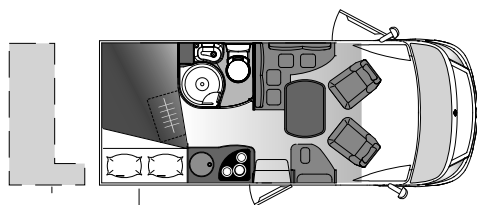

ECOVIP 600

ACCESSORI

Prezzo €° Kg

MECCANICA

PREZZO €°

Fiat Ducato 35 (96-130 kW-CV) TD Common Rail, ABS, EBD,
ESP Traction+, Hill Holder, Hill Descent

69.990,00

ATTENZIONE: L'INSTALLAZIONE DI ACCESSORI RIDUCE LA CAPACITÀ DI CARICO

ACCESSORI CHASSIS E CABINA (INTERNO E ESTERNO)

Antenna DAB su specchio retrovisore destro (*)	134,00	0,7
Autoradio con Bluetooth (originali Fiat) (*)	390,00	2,3
Autoradio con Bluetooth, antenna DAB (originali Fiat) (*)	512,00	2,5
Autoradio con CD player, touch screen 5", input retrocamera, comandi radio volante, Tom Tom (originali Fiat) (*)	927,00	2,5
Autoradio con CD player, touch screen 5", input retrocamera, comandi radio volante, Tom Tom, antenna DAB (originali Fiat) (*)	1.049,00	2,5
Autoradio con CD-MP3, touch screen 5", input retrocamera, comandi radio volante, USB (originali Fiat) (*)	683,00	2,5
Autoradio con CD-MP3, touch screen 5", input retrocamera, comandi radio volante, USB, antenna DAB (originali Fiat) (*)	805,00	2,5
Autoradio ZENEC Z-E3715, CD player, DVD, doppio DIN, touch screen 6", navigatore, USB	1.244,00	2,0