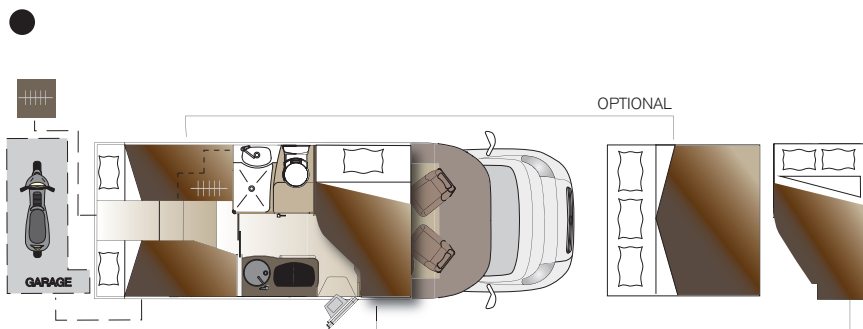

X 660 R

DATI TECNICI

LEGENDA

(*) = La versione guida destra non è possibile con motori da 115 CV ma solo con motori da 130, 150 o 180 CV / (***) = La meccanica Fiat 43 è possibile solo con motori da 130, 150 o 180 CV / (@) = Con il portamoto o declassamento dello chassis Heavy, il numero dei posti omologati può variare / (#) = Il peso in ordine di marcia comprende: 75 Kg guidatore, serbatoi carburante e acque chiare (20 Lt.) pieni al 90%, gas al 90% e cavo elettrico, versione base standard. Scostamenti sono possibili nell'ambito delle tolleranze dei materiali impiegati e dei processi produttivi. I pesi ed i posti omologati variano a seconda della motorizzazione, delle varianti e della dotazione di accessori / (##) = Prima di mettersi in marcia, controllare che il livello del serbatoio delle acque chiare non superi 20 Lt. / (###) = PTM significa Peso Totale Maggiorato, ovvero la maggiorazione di peso possibile prevista / (*) = Finestra opt. soggiorno lato destro / (***) = Con il letto basculante sopra il soggiorno, l'obòl Midi-Heki viene sostituito con l'obòl Mini-Heki / (***) = Finestra optional bagno / (*) = Incluso letto bambino

	SERIE	OPTIONAL
CHASSIS		
Meccanica	Fiat Ducato 35 (*)	Fiat Ducato 43 (**)
Cilindrata (Cc)	2.000	2.300 ~ 3.000
Alimentazione	Turbo Diesel Common Rail	
Versione	Euro 5	
Potenza massima kW (CV)	85 (115)	96 (130)/109 (150)/130 (180)
Cambio	5+1	6+1
Carreggiata posteriore allargata	●	
Trazione	Anteriore	
ABS + EBD	●	
Serbatoio gasolio	60 Lt.	
MISURE E PESI		
Lunghezza esterna	6.990 mm	
Passo	3.800 mm	
Larghezza esterna	2.300 mm	
Larghezza interna	2.170 mm	
Altezza esterna fuori tutto	2.820 mm	
Altezza interna	2.000 mm	
Posti omologati dinette standard (@)	4	5
Posti omologati dinette a L (@)	4	5
Peso massimo complessivo	3.500 Kg	3.650 ~ 4.250 Kg (PTM ###)
Peso in ordine di marcia (#)	2.953 Kg	2.953 ~ 3.023 Kg (PTM ###)
Carico utile totale (circa)	547 Kg	697 ~ 1.227 Kg (PTM ###)
Massa rimorchiabile	1.600 Kg	2.000 Kg (130/150/180 CV)
SPESSORI		
Tetto	35 mm	
Pareti	35 mm	
Pavimento	55 mm	
SERBATOI		
Acque chiare (riscaldato e antigelo)	80 + 20 Lt. (##)	
Serbatoio supplementare acque chiare		●
Recupero acque grigie con sfiato esterno	110 Lt.	
Recupero WC (antigelo), cassetta Thetford	18 Lt.