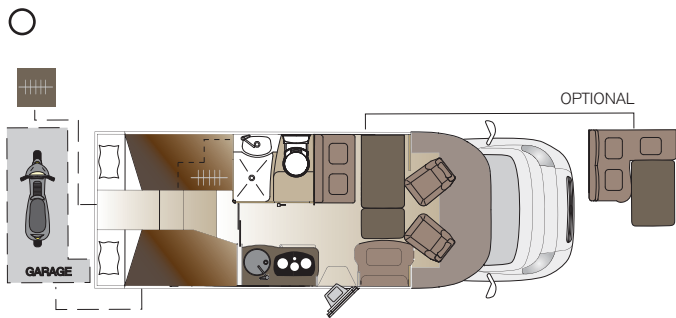

X 660 R

DATI TECNICI

LEGENDA

(*) = La versione guida destra non è possibile con motori da 115 CV ma solo con motori da 130, 150 o 180 CV / (***) = La meccanica Fiat 43 è possibile solo con motori da 130, 150 o 180 CV / (@) = Con il portamoto o declassamento dello chassis Heavy, il numero dei posti omologati può variare / (#) = Il peso in ordine di marcia comprende: 75 Kg guidatore, serbatoi carburante e acque chiare (20 Lt.) pieni al 90%, gas al 90% e cavo elettrico, versione base standard. Scostamenti sono possibili nell'ambito delle tolleranze dei materiali impiegati e dei processi produttivi. I pesi ed i posti omologati variano a seconda della motorizzazione, delle varianti e della dotazione di accessori / (##) = Prima di mettersi in marcia, controllare che il livello del serbatoio delle acque chiare non superi 20 Lt. / (###) = PTM significa Peso Totale Maggiorato, ovvero la maggiorazione di peso possibile prevista / (*) = Finestra opt. soggiorno lato destro / (***) = Con il letto basculante sopra il soggiorno, l'obòl Midi-Heki viene sostituito con l'obòl Mini-Heki / (***) = Finestra optional bagno / (*) = Incluso letto bambino

	SERIE	OPTIONAL
CHASSIS		
Meccanica	Fiat Ducato 35 (*)	Fiat Ducato 43 (**)
Cilindrata (Cc)	2.000	2.300 ~ 3.000
Alimentazione	Turbo Diesel Common Rail	
Versione	Euro 5	
Potenza massima kW (CV)	85 (115)	96 (130)/109 (150)/130 (180)
Cambio	5+1	6+1
Carreggiata posteriore allargata	●	
Trazione	Anteriore	
ABS + EBD	●	
Serbatoio gasolio	60 Lt.	
MISURE E PESI		
Lunghezza esterna	6.990 mm	
Passo	3.800 mm	
Larghezza esterna	2.300 mm	
Larghezza interna	2.170 mm	
Altezza esterna fuori tutto	2.820 mm	
Altezza interna	2.000 mm	
Posti omologati dinette standard (@)	4	5
Posti omologati dinette a L (@)	4	5
Peso massimo complessivo	3.500 Kg	3.650 ~ 4.250 Kg (PTM ###)
Peso in ordine di marcia (#)	2.953 Kg	2.953 ~ 3.023 Kg (PTM ###)
Carico utile totale (circa)	547 Kg	697 ~ 1.227 Kg (PTM ###)
Massa rimorchiabile	1.600 Kg	2.000 Kg (130/150/180 CV)
SPESSORI		
Tetto	35 mm	
Pareti	35 mm	
Pavimento	55 mm	
SERBATOI		
Acque chiare (riscaldato e antigelo)	80 + 20 Lt. (##)	
Serbatoio supplementare acque chiare		●
Recupero acque grigie con sfiato esterno	110 Lt.	
Recupero WC (antigelo), cassetta Thetford	18 Lt.