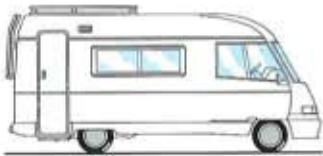

GALAXY

G 78 FIAT

Longueur hors tout 6,60 m, Largeur (caisse) 2,20 m, Hauteur 2,80 m