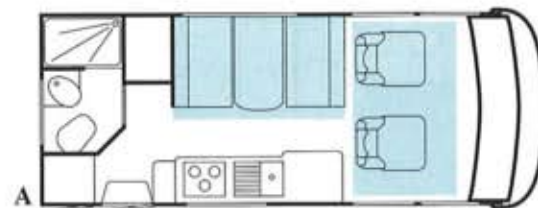

G 5800 MERCEDES

Longueur hors tout 5,90 m, Largeur (caisse) 2,20 m, Hauteur 2,82 m