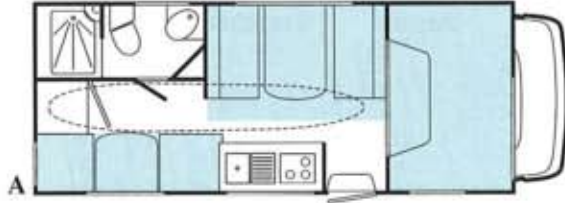

ATLANTIS

A 49 FIAT

Longueur hors tout 5,99 m, Largeur 2,20 m, Hauteur 2,97 m