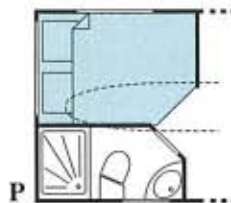

## A 49 FIAT

Longueur hors tout 5,99 m, Largeur 2,20 m, Hauteur 2,97 m

## A 58 FIAT

Longueur hors tout 6,90 m, Largeur (caisse) 2,20 m, Hauteur 2,97 m

**Garage :**  
Longueur : 2,14 m  
Largeur : 1,30 m  
Hauteur : 1,10 m

## A 59 FIAT

Longueur hors tout 6,90 m, Largeur (caisse) 2,20 m, Hauteur 2,97 m