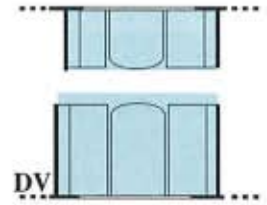

## G 24 FIAT

Longueur hors tout 5,95 m, Largeur (caisse) 2,20 m, Hauteur 2,75 m

## G 25 FIAT

Longueur hors tout 5,95 m, Largeur (caisse) 2,20 m, Hauteur 2,75 m

## G 27 FIAT

Longueur hors tout 5,99 m, Largeur (caisse) 2,20 m, Hauteur 2,75 m