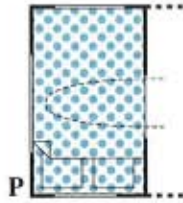

## A 49 FIAT

Longueur hors tout 5,99 m, Largeur 2,20 m, Hauteur 2,97 m

## A 58 FIAT

Longueur hors tout 6,90 m, Largeur (caisse) 2,20 m, Hauteur 2,97 m

**Garage :**  
Longueur : 2,14 m  
Largeur : 1,30 m  
Hauteur : 1,10 m

## A 59 FIAT

Longueur hors tout 6,90 m, Largeur (caisse) 2,20 m, Hauteur 2,97 m

## A 60 FORD

Longueur hors tout 6,60 m, Largeur (caisse) 2,20 m, Hauteur 2,95 m