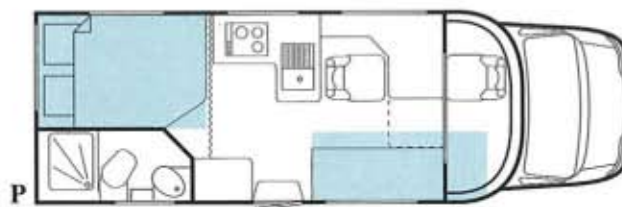

## P 6500 MERCEDES

Longueur hors tout 6,98 m, Largeur (caisse) 2,20 m, Hauteur 2,78 m

**Garage :**  
Longueur : 2,14 m  
Largeur : 1,38 m  
Hauteur : 1,12 m

## P 6900 MERCEDES

Longueur hors tout 6,90 m, Largeur (caisse) 2,20 m, Hauteur 2,78 m

**Garage :**  
Longueur : 1,90 m  
Largeur : 1,30 m  
Hauteur : 1 m