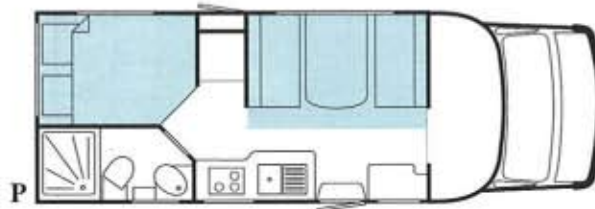

P 64 FORD

Longueur hors tout 6,70 m, Largeur (caisse) 2,20 m, Hauteur 2,77 m