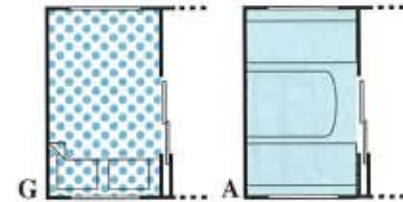

## G 78 FIAT

Longueur hors tout 6,60 m, Largeur (caisse) 2,20 m, Hauteur 2,80 m

## G 86 FIAT

Longueur hors tout 6,91 m, Largeur (caisse) 2,20 m, Hauteur 2,80 m

## G 88 FIAT

Longueur hors tout 6,91 m, Largeur (caisse) 2,20 m, Hauteur 2,80 m

**Garage :**  
Longueur : 2,14 m  
Largeur : 1,30 m  
Hauteur : 1,12 m