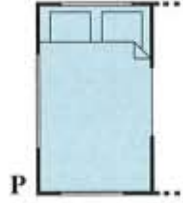

## A 49 FIAT

Longueur hors tout 5,99 m, Largeur 2,20 m, Hauteur 2,97 m

## A 58 FIAT

Longueur hors tout 6,90 m, Largeur (caisse) 2,20 m, Hauteur 2,97 m

**Garage :**  
Longueur : 2,14 m  
Largeur : 1,30 m  
Hauteur : 1,10 m

## A 59 FIAT

Longueur hors tout 6,90 m, Largeur (caisse) 2,20 m, Hauteur 2,97 m

## A 60 FORD

Longueur hors tout 6,60 m, Largeur (caisse) 2,20 m, Hauteur 2,95 m