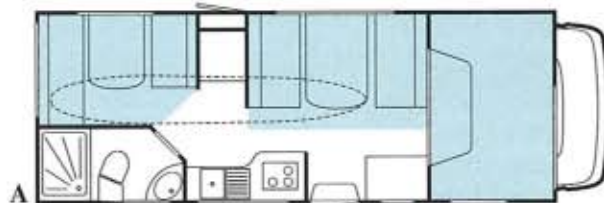

## A 49 FIAT

Longueur hors tout 5,99 m, Largeur 2,20 m, Hauteur 2,97 m

## A 58 FIAT

Longueur hors tout 6,90 m, Largeur (caisse) 2,20 m, Hauteur 2,97 m

**Garage :**  
Longueur : 2,14 m  
Largeur : 1,30 m  
Hauteur : 1,10 m

## A 59 FIAT

Longueur hors tout 6,90 m, Largeur (caisse) 2,20 m, Hauteur 2,97 m

## A 60 FORD

Longueur hors tout 6,60 m, Largeur (caisse) 2,20 m, Hauteur 2,95 m