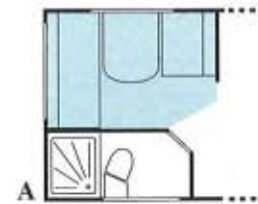

## G 78 FIAT

Longueur hors tout 6,60 m, Largeur (caisse) 2,20 m, Hauteur 2,80 m

## G 86 FIAT

Longueur hors tout 6,91 m, Largeur (caisse) 2,20 m, Hauteur 2,80 m