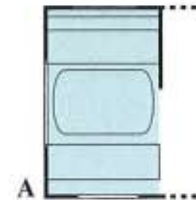

## P 61 FIAT

Longueur hors tout 5,93 m, Largeur (caisse) 2,20 m, Hauteur 2,68 m

## P 64 FORD

Longueur hors tout 6,70 m, Largeur (caisse) 2,20 m, Hauteur 2,77 m

## P 65 FIAT

Longueur hors tout 6,30 m, Largeur (caisse) 2,20 m, Hauteur 2,66 m