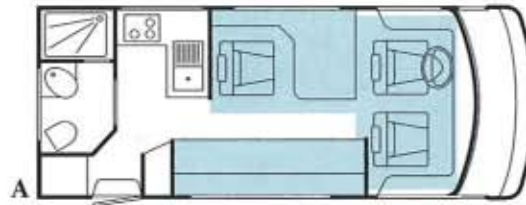

## G 24 FIAT

Longueur hors tout 5,95 m, Largeur (caisse) 2,20 m, Hauteur 2,75 m

## G 25 FIAT

Longueur hors tout 5,95 m, Largeur (caisse) 2,20 m, Hauteur 2,75 m

## G 27 FIAT

Longueur hors tout 5,99 m, Largeur (caisse) 2,20 m, Hauteur 2,75 m