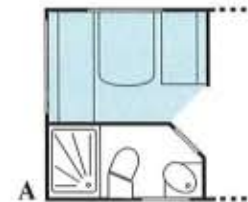

## P 65 FIAT

Longueur hors tout 6,30 m, Largeur (caisse) 2,20 m, Hauteur 2,66 m

## P 68 FIAT

Longueur hors tout 6,70 m, Largeur (caisse) 2,20 m, Hauteur 2,66 m