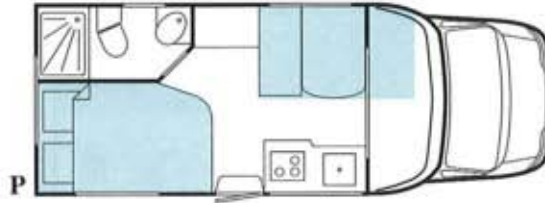

PACIFIC

P 61 FIAT

Longueur hors tout 5,93 m, Largeur (caisse) 2,20 m, Hauteur 2,68 m