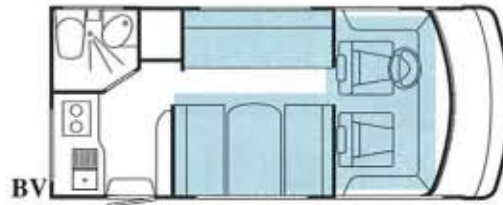

G 25 FIAT

Longueur hors tout 5,95 m, Largeur (caisse) 2,20 m, Hauteur 2,75 m