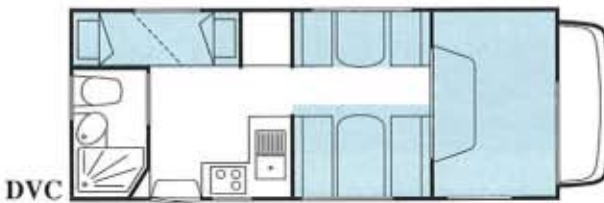

ATLANTIS

A 49 FIAT

A 58 FIAT

A 59 FIAT

A 60 FORD

A 63 FORD