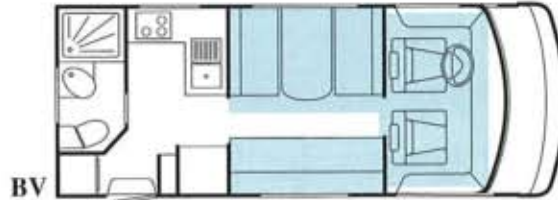

GALAXY

G 78 FIAT

Longueur hors tout 6,60 m, Largeur (caisse) 2,20 m, Hauteur 2,80 m