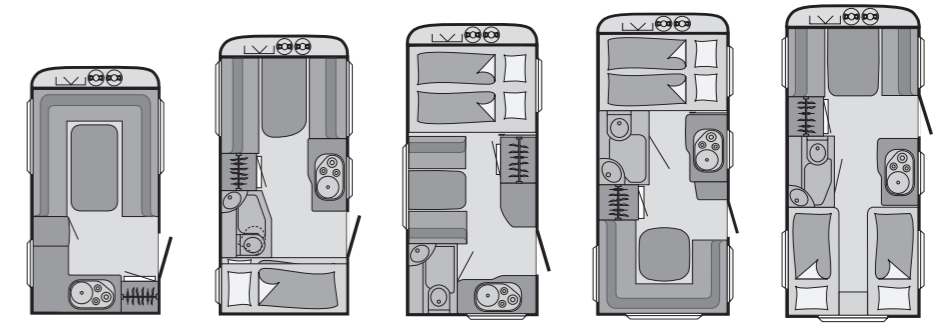

Toilettenraum

- Thetford Cassettentoilette mit elektrischer Pumpe
- Halogenbeleuchtung
- Dachlüfter mit Moskitoschutz
- Duschwanne

i Stoffkombination
Summer Dream

Ihre Rundum-sorglos-Serienausstattung

- **5 Jahre Dichtheitsgarantie auf den kompletten Aufbau***
- **BPW Chassis mit verzinkten Kurbelstützen**
- **Dach aus widerstandsfähigem GFK**
- **Gasflaschenkasten mit stabilem Metallboden**
- **Ausstellfenster doppelverglast, getönt, mit Fliegengitter und Verdunklungsrollo**
- **Kühlschrank mit Frosterfach**
- **Küchencenter mit 3-Flamm-Kocher und integrierter Spüle**
- **Betten mit hochwertigen Vollschaummatratzen, waschbaren Bezügen und aufstellbaren Holzlattenrosten**
- **Hohe Zuladung von bis zu 330 kg**
- **Vorzeltleuchte**
- **Truma S 3004 Gasheizung**

* Voraussetzung ist eine jährliche kostenpflichtige Dichtheitsinspektion

Light-Paket* (17 kg)

- › Fliegengittertür 199,- €
- › Panorama Dachhaube 279,- €
- › Designprofile Dachstauschränke 179,- €

Summe Einzelpreise 657,- €
Paketpreis 379,- €
Ersparnis 278,- €

* Nur erhältlich für C 34 D

Performance-Paket (9 kg)

- › Antischlingerkupplung WS 3000 229,- €
- › Stoßdämpfer 149,- €
- › Frischwassertank 45 l 149,- €
- › Rollbarer Abwassertank 65,- €

Summe Einzelpreise 592,- €
Paketpreis 349,- €
Ersparnis 243,- €

Preise. Technische Daten. Ausstattungen. Sunlight – große Welt zum kleinen Preis!

Typ/Modell		C 34 D njoy	C 37 K njoy	C 42 D njoy	C 44 D njoy	C 46 V njoy
Preis	€	8.799,-	9.499,-	9.699,-	9.999,-	10.299,-

Technische Daten			C 34 D njoy	C 37 K njoy	C 42 D njoy	C 44 D njoy	C 46 V njoy
Gesamtbreite	cm		210	210	210	210	210
Länge Aufbau/Gesamt	cm		403/513	433/543	483/593	503/613	533/653
Gesamthöhe	cm		260	260	260	260	260
Umlaufmaß	cm		825	855	905	925	955
Schlafplätze			2	4	3	4	3
Liegeflächen Bug	cm		195 x 190	190 x 130/115	195 x 140	195 x 140	190 x 95
	cm		-	-	170 x 90*	-	-
alternativ	cm		-	-	-	-	200 x 195*
Heck	cm		-	2x (195 x 80)	-	195 x 150/120	2x (200 x 80)
Masse in fahr. Zustand	kg		720	725	795	820	870
Zuladung	kg		180	175	255	230	330
Technisch zul. Gesamtmasse	kg		900	900	1.050	1.050	1200
Auflastung (optional)	kg		1.000	1.050	-	-	-
Fahrwerk			BPW	BPW	BPW	BPW	BPW
Heizung			S 3004	S 3004	S 3004	S 3004	S 3004
Kühlschrankvol./dav. Frosterfach	l		81/10	81/10	81/10	81/10	81/10
Tankvolumen Frischwasser/Abwasser	l		12(45*)/22*	12(45*)/22*	12(45*)/22*	12(45*)/22*	12(45*)/22*
Steckdosen 230 V			2	2	2	2	2

* Sonderausstattung

Wohlfühl-Paket* (7 kg)

- › Verdunklungsrollos Dachhauben 59,- €
- › Textiler Raumteiler im Schlafbereich 179,- €
- › Winterrückenlehnen mit Stoff bezogen 99,- €
- › Designprofile Dachschränke 179,- €
- › Utensilientaschen 49,- €

Summe Einzelpreise 565,- €
Paketpreis 229,- €
Ersparnis 336,- €

* Nicht erhältlich für C 34 D

Relax-Paket* (24 kg)

- › Fliegengittertür einteilig 199,- €
- › Panorama-Dachhaube 279,- €
- › Truma Therme 229,- €
- › Warmluftanlage 229,- €

Summe Einzelpreise 936,- €
Paketpreis 629,- €
Ersparnis 307,- €

* Nicht erhältlich für C 34 D