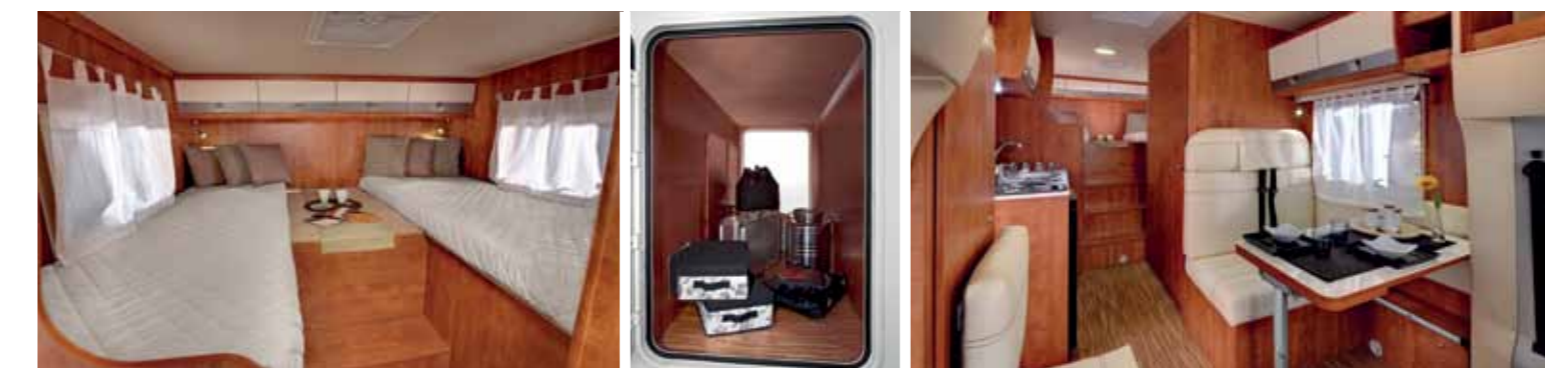

SEMINTEGRALI - PROFILÉS