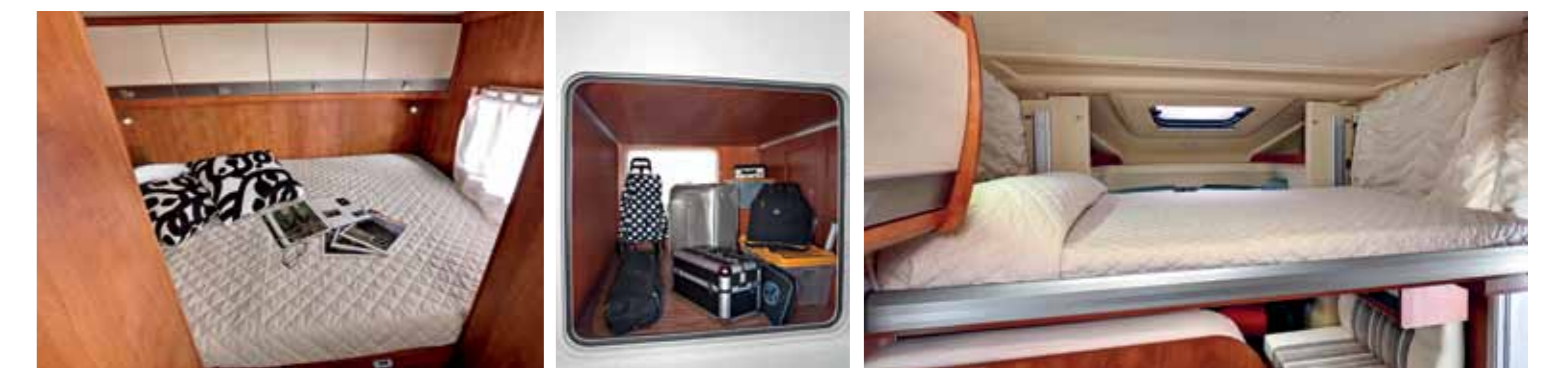

BASCULANTI - LITS DE PAVILLON

YES 7 POSTI
OMOLOGATI

690 7 PLACES CARTE GRISE

FRIGO 145 LT
DI SERIE
FRIGO A 145LT DE SERIE

7 7 7 53x103 cm
68x200 67x218 58x146 130x188 155x201
695 cm 232 cm