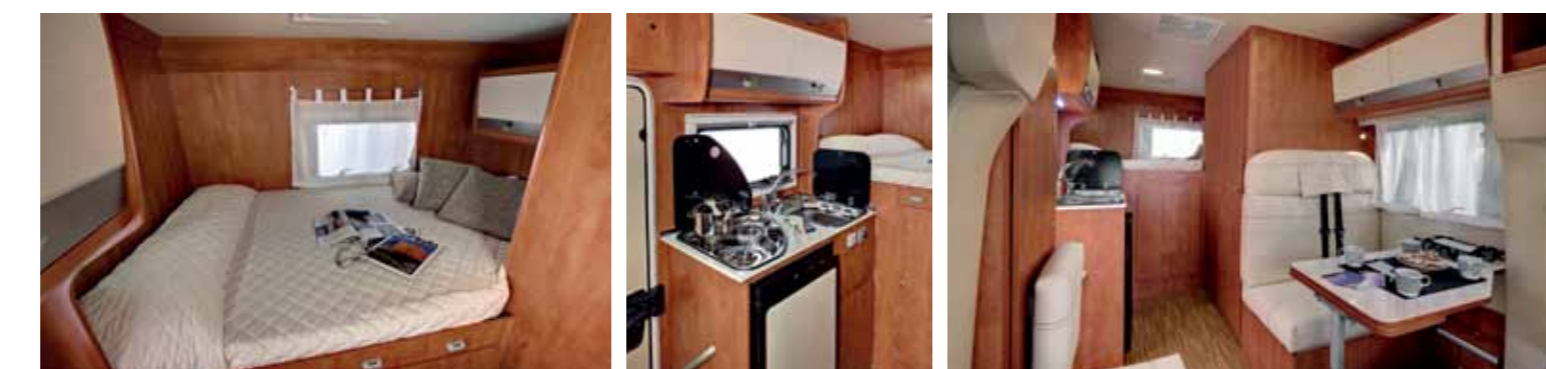

SEMINTEGRALI - PROFILÉS

YES LETTO BASCULANTE
ELETTRICO DI SERIE

595 LIT DE PAVILLON ÉLECTRIQUE
DE SÉRIE

6 5 6 135x200
130x180 65x197
590 cm 232 cm