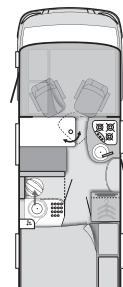

Van i

technische Daten

Preise

KNAUS Van i	550 MD	600 ME	600 MG
FIAT-GRUNDMOTORISIERUNG			
Fiat Ducato 3.500 kg; 2,0 l Multijet 115 (85 kW/115 PS)	59.990,00	63.690,00	63.690,00
Grundausrüstung			
Gesamtlänge (cm)	599	672	672
Breite cm (außen/innen)	220 / 205	220 / 205	220 / 205
Höhe cm (außen/innen)	272 / 196	272 / 196	272 / 196
Masse des leeren Fahrzeugs (kg)*	2.620	2.760	2.760
Masse im fahrbereiten Zustand (kg)*	2.800	2.940	2.940
Zulässige Gesamtmasse (kg)*	3.500	3.500	3.500
Maximale Zulademöglichkeit (kg)*	700	560	560
Anhängelast (kg)	2.000	2.000	2.000
AUFBAU			
Radstand (cm)	345	380	380
Reifengröße	215 / 70 R 15 CP	215 / 70 R 15 CP	215 / 70 R 15 CP
Felgengröße	6J x 15	6J x 15	6J x 15
Zulässige Personenzahl im Fahrbetrieb	4	4	4
Schlafplätze	4	4	5
Automatische Drei-Punkt-Gurte	2	2	2
Rahmenfenster Seitz S7 mit integriertem Doppelrollo	4	4	5
Dachluken, Öffnung 40 x 40 cm | 28 x 28 cm	3 | 1	3 | 1	3 | 1
Heckgarage (cm): B x H Tür (Ausschnittmaß)	80 x 110 (75 x 104,5)	80 x 110 (75 x 104,5)	80 x 110 (75 x 104,5)
Serviceklappe für Service-Box, vorne links (cm) (B x H)	53 x 37,5	53 x 37,5	53 x 37,5
Wandstärke Dach (mm)	33	33	33
Wandstärke Seitenwand (mm)	33	33	33
Wandstärke Boden (mm)	50	50	50