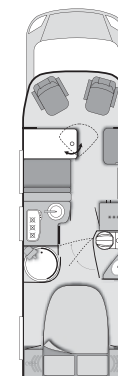

SUN TI

technische Daten

Preise

KNAUS SUN TI	650 MF	650 MEG	650 MG	700 MEG	700 MX
FIAT-GRUNDMOTORISIERUNG					
Fiat Ducato 3.500 kg; 2,0 l Multijet 115 (85 kW/115 PS)	56.990,00 €	56.990,00 €	57.990,00 €	59.990,00 €	60.490,00 €
Grundausrüstung					
Gesamtlänge (cm)	699	699	699	747	747
Breite cm (außen/innen)	234 / 218	234 / 218	234 / 218	234 / 218	234 / 218
Höhe cm (außen/innen)	290 / 200	290 / 200	290 / 200	290 / 200	290 / 200
Masse des leeren Fahrzeugs (kg)*	2.825	2.825	2.825	2.905	2.905
Masse im fahrbereiten Zustand (kg)*	2.990	2.990	2.990	3.070	3.070
Zulässige Gesamtmasse (kg)*	3.500	3.500	3.500	3.500	3.500
Maximale Zulademöglichkeit (kg)*	510	510	510	430	430
Anhängelast (kg)	2.000	2.000	2.000	2.000	2.000
Radstand (cm)	380	380	403	403	403
Reifengröße	215 / 70 R 15 CP	215 / 70 R 15 CP	215 / 70 R 15 CP	215 / 70 R 15 CP	215 / 70 R 15 CP
Felgengröße	6J x 15	6J x 15	6J x 15	6J x 15	6J x 15
Zulässige Personenzahl im Fahrbetrieb	4	4	4	4	4
Schlafplätze	4	bis zu 4	bis zu 4	bis zu 4	bis zu 4
Automatische Drei-Punkt-Gurte	2	2	2	2	2
AUFBAU					
Fenster mit integriertem Doppelrollo	4	4	4	4	4
Dachluken, Öffnung 40 x 40 cm | 28 x 28 cm	3 | 1	3 | 1	3 | 1	3 | 1	3 | 1
Stauklappe (cm):	Heck rechts: 80 x 94 (75 x 88,5)	-	-	-	Heck rechts: 65 x 94 (60 x 84,5)
Heckgarage (cm): B x H Tür (Ausschnittmaß)	-	80 x 120 (75 x 114,5)	80 x 120 (75 x 114,5)	80 x 120 (75 x 114,5)	-
Serviceklappe für Service-Box, vorne links (cm) (B x H)	100 x 55	100 x 55	100 x 55	100 x 55	100 x 55
Wandstärke Dach (mm)	33	33	33	33	33
Wandstärke Seitenwand (mm)	33	33	33	33	33
Wandstärke Boden oben (cm)	36	36	36	36	36