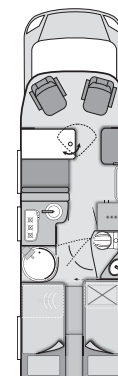

SUN TI

technische Daten

Preise

KNAUS SUN TI	650 MF	650 MEG	650 MG	700 MEG	700 MX
FIAT-GRUNDMOTORISIERUNG					
Fiat Ducato 3.500 kg; 2,0 l Multijet 115 (85 kW/115 PS)	56.990,00 €	56.990,00 €	57.990,00 €	59.990,00 €	60.490,00 €
Grundausrüstung					
Gesamtlänge (cm)	699	699	699	747	747
Breite cm (außen/innen)	234 / 218	234 / 218	234 / 218	234 / 218	234 / 218
Höhe cm (außen/innen)	290 / 200	290 / 200	290 / 200	290 / 200	290 / 200
Masse des leeren Fahrzeugs (kg)*	2.825	2.825	2.825	2.905	2.905
Masse im fahrbereiten Zustand (kg)*	2.990	2.990	2.990	3.070	3.070
Zulässige Gesamtmasse (kg)*	3.500	3.500	3.500	3.500	3.500
Maximale Zulademöglichkeit (kg)*	510	510	510	430	430
Anhängelast (kg)	2.000	2.000	2.000	2.000	2.000
Radstand (cm)	380	380	403	403	403
Reifengröße	215 / 70 R 15 CP	215 / 70 R 15 CP	215 / 70 R 15 CP	215 / 70 R 15 CP	215 / 70 R 15 CP
Felgengröße	6J x 15	6J x 15	6J x 15	6J x 15	6J x 15
Zulässige Personenzahl im Fahrbetrieb	4	4	4	4	4
Schlafplätze	4	bis zu 4	bis zu 4	bis zu 4	bis zu 4
Automatische Drei-Punkt-Gurte	2	2	2	2	2
AUFBAU					
Fenster mit integriertem Doppelrollo	4	4	4	4	4
Dachluken, Öffnung 40 x 40 cm | 28 x 28 cm	3 | 1	3 | 1	3 | 1	3 | 1	3 | 1
Stauklappe (cm):	Heck rechts: 80 x 94 (75 x 88,5)	-	-	-	Heck rechts: 65 x 94 (60 x 84,5)
Heckgarage (cm): B x H Tür (Ausschnittmaß)	-	80 x 120 (75 x 114,5)	80 x 120 (75 x 114,5)	80 x 120 (75 x 114,5)	-
Serviceklappe für Service-Box, vorne links (cm) (B x H)	100 x 55	100 x 55	100 x 55	100 x 55	100 x 55
Wandstärke Dach (mm)	33	33	33	33	33
Wandstärke Seitenwand (mm)	33	33	33	33	33
Wandstärke Boden oben (cm)	36	36	36	36	36