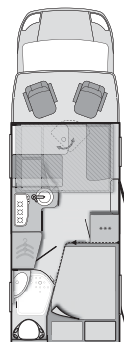

SKY WAVE

technische Daten

Preise

KNAUS SKY WAVE	650 MF	650 MG	700 MEG	700 MX
FIAT-GRUNDMOTORISIERUNG				
Fiat Ducato 3.500 kg; 2,0 l Multijet 115 (85 kW/115 PS)	56.460,00 €	56.460,00 €	61.770,00 €	63.570,00 €
Grundausrüstung				
Gesamtlänge (cm)	699	699	747	747
Breite cm (außen/innen)	232 / 218	232 / 218	232 / 218	232 / 218
Höhe cm (außen/innen)	280 / 200	280 / 200	280 / 200	280 / 200
Masse des leeren Fahrzeugs (kg)*	2.780	2.780	2.880	2.880
Masse im fahrbereiten Zustand (kg)*	2.960	2.960	3.060	3.060
Zulässige Gesamtmasse (kg)*	3.500	3.500	3.500	3.500
Maximale Zulademöglichkeit (kg)*	540	540	440	440
Anhängelast (kg)	2.000	2.000	2.000	2.000
Radstand (cm)	380	380	403	470
Reifengröße	215 / 70 R 15 CP	215 / 70 R 15 CP	215 / 70 R 15 CP	215 / 70 R 15 CP
Felgenreife	6J x 15	6J x 15	6J x 15	6J x 15
Zulässige Personenzahl im Fahrbetrieb	4	4	4	4
Schlafplätze	bis zu 6	bis zu 4	bis zu 6	bis zu 6
Automatische Drei-Punkt-Gurte	2	2	2	2
Fiat Tiefrahmenchassis / Alko-Tiefrahmenchassis	x / -	x / -	x / -	- / x
AUFBAU				
Ausstell- / Schiebefenster mit integriertem Doppelrollo	4	4	5	4
Dachluken, Öffnung 40 x 40 cm | 28 x 28 cm	2 | 1	2	2 | 1	2 | 1
Heckgarage (cm): B x H Tür	75 x 75	85 x 120	75 x 105	60 x 75
Serviceklappe für Service-Box, vorne links (cm) (B x H)	53 x 37,5	53 x 37,5	53 x 37,5	53 x 37,5
Wandstärke Dach (mm)	33	33	33	33
Wandstärke Seitenwand (mm)	33	33	33	33
Wandstärke Boden (mm)	40	40	40	40