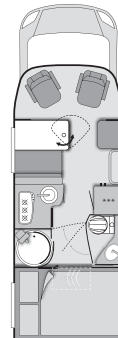

SUN TI

technische Daten

Preise

KNAUS SUN TI	650 MF	650 MEG	650 MG	700 MEG	700 MX
FIAT-GRUNDMOTORISIERUNG					
Fiat Ducato 3.500 kg; 2,0 l Multijet 115 (85 kW/115 PS)	56.990,00 €	56.990,00 €	57.990,00 €	59.990,00 €	60.490,00 €
Grundausrüstung					
Gesamtlänge (cm)	699	699	699	747	747
Breite cm (außen/innen)	234 / 218	234 / 218	234 / 218	234 / 218	234 / 218
Höhe cm (außen/innen)	290 / 200	290 / 200	290 / 200	290 / 200	290 / 200
Masse des leeren Fahrzeugs (kg)*	2.825	2.825	2.825	2.905	2.905
Masse im fahrbereiten Zustand (kg)*	2.990	2.990	2.990	3.070	3.070
Zulässige Gesamtmasse (kg)*	3.500	3.500	3.500	3.500	3.500
Maximale Zulademöglichkeit (kg)*	510	510	510	430	430
Anhängelast (kg)	2.000	2.000	2.000	2.000	2.000
Radstand (cm)	380	380	403	403	403
Reifengröße	215 / 70 R 15 CP	215 / 70 R 15 CP	215 / 70 R 15 CP	215 / 70 R 15 CP	215 / 70 R 15 CP
Felgengröße	6J x 15	6J x 15	6J x 15	6J x 15	6J x 15
Zulässige Personenzahl im Fahrbetrieb	4	4	4	4	4
Schlafplätze	4	bis zu 4	bis zu 4	bis zu 4	bis zu 4
Automatische Drei-Punkt-Gurte	2	2	2	2	2
AUFBAU					
Fenster mit integriertem Doppelrollo	4	4	4	4	4
Dachluken, Öffnung 40 x 40 cm | 28 x 28 cm	3 | 1	3 | 1	3 | 1	3 | 1	3 | 1
Stauklappe (cm):	Heck rechts: 80 x 94 (75 x 88,5)	-	-	-	Heck rechts: 65 x 94 (60 x 84,5)
Heckgarage (cm): B x H Tür (Ausschnittmaß)	-	80 x 120 (75 x 114,5)	80 x 120 (75 x 114,5)	80 x 120 (75 x 114,5)	-
Serviceklappe für Service-Box, vorne links (cm) (B x H)	100 x 55	100 x 55	100 x 55	100 x 55	100 x 55
Wandstärke Dach (mm)	33	33	33	33	33
Wandstärke Seitenwand (mm)	33	33	33	33	33
Wandstärke Boden oben (cm)	36	36	36	36	36