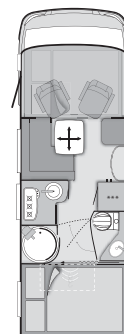

SKY i

technische Daten

Preise

KNAUS SKY i	650 LEG	650 LG	700 LEG	700 LX
GRUNDMOTORISIERUNG				
Fiat Ducato 3.500 kg; 2,0 l Multijet 115 (85 kW/115 PS)	67.390,00 €	67.990,00 €	70.590,00 €	71.690,00 €
Grundausrüstung				
Gesamtlänge (cm)	696	696	744	744
Breite cm (außen/innen)	234/218	234/218	234/218	234/218
Höhe cm (außen/innen)	290/200	290/200	290/200	290/200
Masse des leeren Fahrzeugs (kg)*	3.000	3.000	3.055	3.055
Masse im fahrbereiten Zustand (kg)*	3.180	3.180	3.235	3.235
Zulässige Gesamtmasse (kg)*	3.500	3.500	3.500	3.500
Maximale Zulademöglichkeit (kg)*	320	320	265	265
Anhängelast (kg)	2.000	2.000	2.000	2.000
Radstand (cm)	380	403	403	403
Reifengröße	215 / 70 R 15 CP	215 / 70 R 15 CP	215 / 70 R 15 CP	215 / 70 R 15 CP
Felgengröße	6J x 15	6J x 15	6J x 15	6J x 15
Zulässige Personenzahl im Fahrbetrieb	4	4	4	4
Schlafplätze	bis zu 6	bis zu 6	bis zu 6	bis zu 6
FAHRERHAUS / CHASSIS FIAT				
Automatische Drei-Punkt-Gurte	2	2	2	2
AUFBAU				
Rahmenfenster Seitz S7 mit integriertem Doppelrollo	4	4	4	4
Dachluken, Öffnung 40 x 40 cm | 28 x 28 cm	4 | 1	4 | 1	4 | 1	3 | 1
Heckgarage (cm): B x H Tür (Ausschnittmaß)	100 x 120 (95 x 114,5)	80 x 120 (75 x 114,5)	100 x 120 (95 x 114,5)	65 x 94 (60 x 88,5)
Serviceklappe für Service-Box, vorne links (cm) (B x H)	100 x 55	100 x 55	100 x 55	100 x 55
Serviceklappe (cm) (B x H)	Mitte rechts: 90 x 24	Mitte rechts: 70 x 24	Mitte rechts: 70 x 24	Mitte rechts: 70 x 24
Wandstärke Dach (mm)	33	33	33	33
Wandstärke Seitenwand (mm)	33	33	33	33