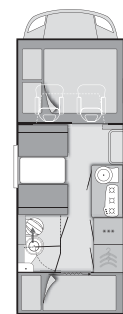

SKY TRAVELLER

technische Daten

Preise

KNAUS SKY TRAVELLER	500 D	600 DKG	650 DG - Superlight
FIAT-GRUNDMOTORISIERUNG			
Fiat Ducato 3.500 kg; 2,0 l Multijet 115 (85 kW/115 PS)	47.990,00 €	52.990,00 €	55.290,00 €
Grundausrüstung			
Gesamtlänge (cm)	561	649	699
Breite cm (außen/innen)	234 / 218	234 / 218	234 / 218
Höhe cm (außen/innen)	315 / 200	315 / 200	315 / 200
Masse des leeren Fahrzeugs (kg)*	2.600	2.830	2.795
Masse im fahrbereiten Zustand (kg)*	2.780	3.010	2.950
Zulässige Gesamtmasse (kg)*	3.500	3.500	3.500
Maximale Zulademöglichkeit (kg)*	720	490	550
Anhängelast (kg)	2.000	2.000	2.000
Radstand (cm)	300	345	380
Reifengröße	215/70 R15CP	215/70 R15CP	215/70 R15CP
Felgengröße	6 x 15	6 x 15	6 x 15
Zulässige Personenzahl im Fahrbetrieb	6	6	6
Schlafplätze	4	bis zu 6	6
Automatische Drei-Punkt-Gurte	2	2	2
Füllvermögen Dieseltank	90	90	60
AUFBAU			
Ausstellfenster mit integriertem Doppelrollo	4	4	5
Dachluken, Öffnung 40 x 40 cm | 28 x 28 cm	2 | 1	3 | 2	4 | 1
Heckgarage (cm): B x H Tür (Ausschnittmaß)	-	62,5 x 110 (57,5 x 104,5)	80 x 110 (75 x 104,5)
Serviceklappe für Staufach unter Boden (B x H)	60 x 22,5	-	-
Wandstärke Dach (mm)	33	33	33
Wandstärke Seitenwand (mm)	33	33	33
Wandstärke Boden (mm)	40	40	60