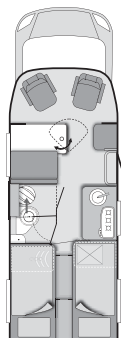

SUN TI

technische Daten

Preise

KNAUS SUN TI	650 MF	650 MEG	650 MG	700 MEG	700 MX
FIAT-GRUNDMOTORISIERUNG					
Fiat Ducato 3.500 kg; 2,0 l Multijet 115 (85 kW/115 PS)	56.990,00 €	56.990,00 €	57.990,00 €	59.990,00 €	60.490,00 €
Grundausrüstung					
Gesamtlänge (cm)	699	699	699	747	747
Breite cm (außen/innen)	234 / 218	234 / 218	234 / 218	234 / 218	234 / 218
Höhe cm (außen/innen)	290 / 200	290 / 200	290 / 200	290 / 200	290 / 200
Masse des leeren Fahrzeugs (kg)*	2.825	2.825	2.825	2.905	2.905
Masse im fahrbereiten Zustand (kg)*	2.990	2.990	2.990	3.070	3.070
Zulässige Gesamtmasse (kg)*	3.500	3.500	3.500	3.500	3.500
Maximale Zulademöglichkeit (kg)*	510	510	510	430	430
Anhängelast (kg)	2.000	2.000	2.000	2.000	2.000
Radstand (cm)	380	380	403	403	403
Reifengröße	215 / 70 R 15 CP	215 / 70 R 15 CP	215 / 70 R 15 CP	215 / 70 R 15 CP	215 / 70 R 15 CP
Felgengröße	6J x 15	6J x 15	6J x 15	6J x 15	6J x 15
Zulässige Personenzahl im Fahrbetrieb	4	4	4	4	4
Schlafplätze	4	bis zu 4	bis zu 4	bis zu 4	bis zu 4
Automatische Drei-Punkt-Gurte	2	2	2	2	2
AUFBAU					
Fenster mit integriertem Doppelrollo	4	4	4	4	4
Dachluken, Öffnung 40 x 40 cm | 28 x 28 cm	3 | 1	3 | 1	3 | 1	3 | 1	3 | 1
Stauklappe (cm):	Heck rechts: 80 x 94 (75 x 88,5)	-	-	-	Heck rechts: 65 x 94 (60 x 84,5)
Heckgarage (cm): B x H Tür (Ausschnittmaß)	-	80 x 120 (75 x 114,5)	80 x 120 (75 x 114,5)	80 x 120 (75 x 114,5)	-
Serviceklappe für Service-Box, vorne links (cm) (B x H)	100 x 55	100 x 55	100 x 55	100 x 55	100 x 55
Wandstärke Dach (mm)	33	33	33	33	33
Wandstärke Seitenwand (mm)	33	33	33	33	33
Wandstärke Boden oben (cm)	36	36	36	36	36