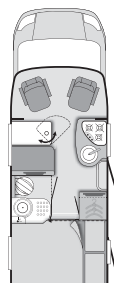

KNAUS VAN TI	550 MD	600 ME	600 MEG
FIAT-GRUNDMOTORISIERUNG			
Fiat Ducato 3.500 kg; 2,0 l Multijet 115 (85 kW/115 PS)	50.550,00 €	53.220,00 €	53.220,00 €
Grundausrüstung			
Gesamtlänge (cm)	607	676	676
Breite cm (außen/innen)	220/205	220/205	220/205
Höhe cm (außen/innen)	272/196	272/196	272/196
Masse des leeren Fahrzeugs (kg)*	2.530	2.650	2.650
Masse im fahrbereiten Zustand (kg)*	2.710	2.830	2.830
Zulässige Gesamtmasse (kg)*	3.500	3.500	3.500
Maximale Zulademöglichkeit (kg)*	790	670	670
Anhängelast (kg)	2.000	2.000	2.000
Radstand (cm)	345	380	380
Reifengröße	215 / 70 R 15 CP	215 / 70 R 15 CP	216 / 70 R 15 CP
Felgengröße	6J x 15	6J x 15	6J x 15
Zulässige Personenzahl im Fahrbetrieb	4	4	4
Schlafplätze	2	2	2
Automatische Drei-Punkt-Gurte höhenverstellbar	2	2	2
AUFBAU			
Ausstell- / Schiebefenster mit integriertem Doppelrollo	4	4	4
Dachluken, Öffnung 40 x 40 | 28 x 28 cm	2 | 1	2 | 1	2 | 1
Heckgarage (cm) (B x H Tür)	75 x 105	75 x 105	75 x 105
Wandstärke Dach (mm)	33	33	33
Wandstärke Seitenwand (mm)	33	33	33
Wandstärke Boden (mm)	40	40	40