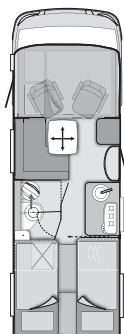

SKY i

technische Daten

Preise

KNAUS SKY i	650 LEG	650 LG	700 LEG	700 LX
GRUNDMOTORISIERUNG				
Fiat Ducato 3.500 kg; 2,0 l Multijet 115 (85 kW/115 PS)	67.390,00 €	67.990,00 €	70.590,00 €	71.690,00 €
Grundausrüstung				
Gesamtlänge (cm)	696	696	744	744
Breite cm (außen/innen)	234/218	234/218	234/218	234/218
Höhe cm (außen/innen)	290/200	290/200	290/200	290/200
Masse des leeren Fahrzeugs (kg)*	3.000	3.000	3.055	3.055
Masse im fahrbereiten Zustand (kg)*	3.180	3.180	3.235	3.235
Zulässige Gesamtmasse (kg)*	3.500	3.500	3.500	3.500
Maximale Zulademöglichkeit (kg)*	320	320	265	265
Anhängelast (kg)	2.000	2.000	2.000	2.000
Radstand (cm)	380	403	403	403
Reifengröße	215 / 70 R 15 CP	215 / 70 R 15 CP	215 / 70 R 15 CP	215 / 70 R 15 CP
Felgengröße	6J x 15	6J x 15	6J x 15	6J x 15
Zulässige Personenzahl im Fahrbetrieb	4	4	4	4
Schlafplätze	bis zu 6	bis zu 6	bis zu 6	bis zu 6
FAHRERHAUS / CHASSIS FIAT				
Automatische Drei-Punkt-Gurte	2	2	2	2
AUFBAU				
Rahmenfenster Seitz S7 mit integriertem Doppelrollo	4	4	4	4
Dachluken, Öffnung 40 x 40 cm | 28 x 28 cm	4 | 1	4 | 1	4 | 1	3 | 1
Heckgarage (cm): B x H Tür (Ausschnittmaß)	100 x 120 (95 x 114,5)	80 x 120 (75 x 114,5)	100 x 120 (95 x 114,5)	65 x 94 (60 x 88,5)
Serviceklappe für Service-Box, vorne links (cm) (B x H)	100 x 55	100 x 55	100 x 55	100 x 55
Serviceklappe (cm) (B x H)	Mitte rechts: 90 x 24	Mitte rechts: 70 x 24	Mitte rechts: 70 x 24	Mitte rechts: 70 x 24
Wandstärke Dach (mm)	33	33	33	33
Wandstärke Seitenwand (mm)	33	33	33	33