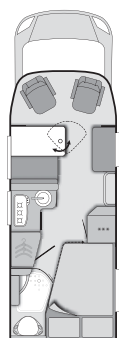

SUN TI

technische Daten

Preise

KNAUS SUN TI	650 MF	650 MEG	650 MG	700 MEG	700 MX
FIAT-GRUNDMOTORISIERUNG					
Fiat Ducato 3.500 kg; 2,0 l Multijet 115 (85 kW/115 PS)	56.990,00 €	56.990,00 €	57.990,00 €	59.990,00 €	60.490,00 €
Grundausrüstung					
Gesamtlänge (cm)	699	699	699	747	747
Breite cm (außen/innen)	234 / 218	234 / 218	234 / 218	234 / 218	234 / 218
Höhe cm (außen/innen)	290 / 200	290 / 200	290 / 200	290 / 200	290 / 200
Masse des leeren Fahrzeugs (kg)*	2.825	2.825	2.825	2.905	2.905
Masse im fahrbereiten Zustand (kg)*	2.990	2.990	2.990	3.070	3.070
Zulässige Gesamtmasse (kg)*	3.500	3.500	3.500	3.500	3.500
Maximale Zulademöglichkeit (kg)*	510	510	510	430	430
Anhängelast (kg)	2.000	2.000	2.000	2.000	2.000
Radstand (cm)	380	380	403	403	403
Reifengröße	215 / 70 R 15 CP	215 / 70 R 15 CP	215 / 70 R 15 CP	215 / 70 R 15 CP	215 / 70 R 15 CP
Felgengröße	6J x 15	6J x 15	6J x 15	6J x 15	6J x 15
Zulässige Personenzahl im Fahrbetrieb	4	4	4	4	4
Schlafplätze	4	bis zu 4	bis zu 4	bis zu 4	bis zu 4
Automatische Drei-Punkt-Gurte	2	2	2	2	2
AUFBAU					
Fenster mit integriertem Doppelrollo	4	4	4	4	4
Dachluken, Öffnung 40 x 40 cm | 28 x 28 cm	3 | 1	3 | 1	3 | 1	3 | 1	3 | 1
Stauklappe (cm):	Heck rechts: 80 x 94 (75 x 88,5)	-	-	-	Heck rechts: 65 x 94 (60 x 84,5)
Heckgarage (cm): B x H Tür (Ausschnittmaß)	-	80 x 120 (75 x 114,5)	80 x 120 (75 x 114,5)	80 x 120 (75 x 114,5)	-
Serviceklappe für Service-Box, vorne links (cm) (B x H)	100 x 55	100 x 55	100 x 55	100 x 55	100 x 55
Wandstärke Dach (mm)	33	33	33	33	33
Wandstärke Seitenwand (mm)	33	33	33	33	33
Wandstärke Boden oben (cm)	36	36	36	36	36