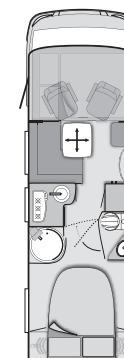

SKY i

technische Daten

Preise

KNAUS SKY i	650 LEG	650 LG	700 LEG	700 LX
GRUNDMOTORISIERUNG				
Fiat Ducato 3.500 kg; 2,0 l Multijet 115 (85 kW/115 PS)	67.390,00 €	67.990,00 €	70.590,00 €	71.690,00 €
Grundausrüstung				
Gesamtlänge (cm)	696	696	744	744
Breite cm (außen/innen)	234/218	234/218	234/218	234/218
Höhe cm (außen/innen)	290/200	290/200	290/200	290/200
Masse des leeren Fahrzeugs (kg)*	3.000	3.000	3.055	3.055
Masse im fahrbereiten Zustand (kg)*	3.180	3.180	3.235	3.235
Zulässige Gesamtmasse (kg)*	3.500	3.500	3.500	3.500
Maximale Zulademöglichkeit (kg)*	320	320	265	265
Anhängelast (kg)	2.000	2.000	2.000	2.000
Radstand (cm)	380	403	403	403
Reifengröße	215 / 70 R 15 CP	215 / 70 R 15 CP	215 / 70 R 15 CP	215 / 70 R 15 CP
Felgengröße	6J x 15	6J x 15	6J x 15	6J x 15
Zulässige Personenzahl im Fahrbetrieb	4	4	4	4
Schlafplätze	bis zu 6	bis zu 6	bis zu 6	bis zu 6
FAHRERHAUS / CHASSIS FIAT				
Automatische Drei-Punkt-Gurte	2	2	2	2
AUFBAU				
Rahmenfenster Seitz S7 mit integriertem Doppelrollo	4	4	4	4
Dachluken, Öffnung 40 x 40 cm | 28 x 28 cm	4 | 1	4 | 1	4 | 1	3 | 1
Heckgarage (cm): B x H Tür (Ausschnittmaß)	100 x 120 (95 x 114,5)	80 x 120 (75 x 114,5)	100 x 120 (95 x 114,5)	65 x 94 (60 x 88,5)
Serviceklappe für Service-Box, vorne links (cm) (B x H)	100 x 55	100 x 55	100 x 55	100 x 55
Serviceklappe (cm) (B x H)	Mitte rechts: 90 x 24	Mitte rechts: 70 x 24	Mitte rechts: 70 x 24	Mitte rechts: 70 x 24
Wandstärke Dach (mm)	33	33	33	33
Wandstärke Seitenwand (mm)	33	33	33	33