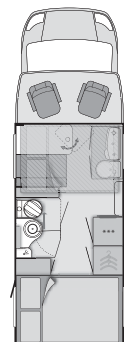

SKY WAVE

technische Daten

Preise

KNAUS SKY WAVE	650 MF	650 MG	700 MEG	700 MX
FIAT-GRUNDMOTORISIERUNG				
Fiat Ducato 3.500 kg; 2,0 l Multijet 115 (85 kW/115 PS)	56.460,00 €	56.460,00 €	61.770,00 €	63.570,00 €
Grundausrüstung				
Gesamtlänge (cm)	699	699	747	747
Breite cm (außen/innen)	232 / 218	232 / 218	232 / 218	232 / 218
Höhe cm (außen/innen)	280 / 200	280 / 200	280 / 200	280 / 200
Masse des leeren Fahrzeugs (kg)*	2.780	2.780	2.880	2.880
Masse im fahrbereiten Zustand (kg)*	2.960	2.960	3.060	3.060
Zulässige Gesamtmasse (kg)*	3.500	3.500	3.500	3.500
Maximale Zulademöglichkeit (kg)*	540	540	440	440
Anhängelast (kg)	2.000	2.000	2.000	2.000
Radstand (cm)	380	380	403	470
Reifengröße	215 / 70 R 15 CP	215 / 70 R 15 CP	215 / 70 R 15 CP	215 / 70 R 15 CP
Felgenreife	6J x 15	6J x 15	6J x 15	6J x 15
Zulässige Personenzahl im Fahrbetrieb	4	4	4	4
Schlafplätze	bis zu 6	bis zu 4	bis zu 6	bis zu 6
Automatische Drei-Punkt-Gurte	2	2	2	2
Fiat Tiefrahmenchassis / Alko-Tiefrahmenchassis	x / -	x / -	x / -	- / x
AUFBAU				
Ausstell- / Schiebefenster mit integriertem Doppelrollo	4	4	5	4
Dachluken, Öffnung 40 x 40 cm | 28 x 28 cm	2 | 1	2	2 | 1	2 | 1
Heckgarage (cm): B x H Tür	75 x 75	85 x 120	75 x 105	60 x 75
Serviceklappe für Service-Box, vorne links (cm) (B x H)	53 x 37,5	53 x 37,5	53 x 37,5	53 x 37,5
Wandstärke Dach (mm)	33	33	33	33
Wandstärke Seitenwand (mm)	33	33	33	33
Wandstärke Boden (mm)	40	40	40	40