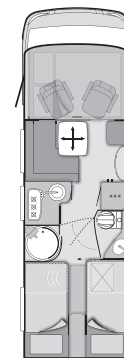

SKY i

technische Daten

Preise

KNAUS SKY i	650 LEG	650 LG	700 LEG	700 LX
GRUNDMOTORISIERUNG				
Fiat Ducato 3.500 kg; 2,0 l Multijet 115 (85 kW/115 PS)	67.390,00 €	67.990,00 €	70.590,00 €	71.690,00 €
Grundausrüstung				
Gesamtlänge (cm)	696	696	744	744
Breite cm (außen/innen)	234/218	234/218	234/218	234/218
Höhe cm (außen/innen)	290/200	290/200	290/200	290/200
Masse des leeren Fahrzeugs (kg)*	3.000	3.000	3.055	3.055
Masse im fahrbereiten Zustand (kg)*	3.180	3.180	3.235	3.235
Zulässige Gesamtmasse (kg)*	3.500	3.500	3.500	3.500
Maximale Zulademöglichkeit (kg)*	320	320	265	265
Anhängelast (kg)	2.000	2.000	2.000	2.000
Radstand (cm)	380	403	403	403
Reifengröße	215 / 70 R 15 CP	215 / 70 R 15 CP	215 / 70 R 15 CP	215 / 70 R 15 CP
Felgengröße	6J x 15	6J x 15	6J x 15	6J x 15
Zulässige Personenzahl im Fahrbetrieb	4	4	4	4
Schlafplätze	bis zu 6	bis zu 6	bis zu 6	bis zu 6
FAHRERHAUS / CHASSIS FIAT				
Automatische Drei-Punkt-Gurte	2	2	2	2
AUFBAU				
Rahmenfenster Seitz S7 mit integriertem Doppelrollo	4	4	4	4
Dachluken, Öffnung 40 x 40 cm | 28 x 28 cm	4 | 1	4 | 1	4 | 1	3 | 1
Heckgarage (cm): B x H Tür (Ausschnittmaß)	100 x 120 (95 x 114,5)	80 x 120 (75 x 114,5)	100 x 120 (95 x 114,5)	65 x 94 (60 x 88,5)
Serviceklappe für Service-Box, vorne links (cm) (B x H)	100 x 55	100 x 55	100 x 55	100 x 55
Serviceklappe (cm) (B x H)	Mitte rechts: 90 x 24	Mitte rechts: 70 x 24	Mitte rechts: 70 x 24	Mitte rechts: 70 x 24
Wandstärke Dach (mm)	33	33	33	33
Wandstärke Seitenwand (mm)	33	33	33	33