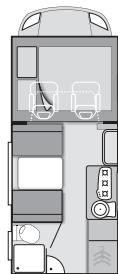

SKY TRAVELLER

technische Daten

Preise

KNAUS SKY TRAVELLER	500 D	600 DKG	650 DG - Superlight
FIAT-GRUNDMOTORISIERUNG			
Fiat Ducato 3.500 kg; 2,0 l Multijet 115 (85 kW/115 PS)	47.990,00 €	52.990,00 €	55.290,00 €
Grundausrüstung			
Gesamtlänge (cm)	561	649	699
Breite cm (außen/innen)	234 / 218	234 / 218	234 / 218
Höhe cm (außen/innen)	315 / 200	315 / 200	315 / 200
Masse des leeren Fahrzeugs (kg)*	2.600	2.830	2.795
Masse im fahrbereiten Zustand (kg)*	2.780	3.010	2.950
Zulässige Gesamtmasse (kg)*	3.500	3.500	3.500
Maximale Zulademöglichkeit (kg)*	720	490	550
Anhängelast (kg)	2.000	2.000	2.000
Radstand (cm)	300	345	380
Reifengröße	215/70 R15CP	215/70 R15CP	215/70 R15CP
Felgengröße	6 x 15	6 x 15	6 x 15
Zulässige Personenzahl im Fahrbetrieb	6	6	6
Schlafplätze	4	bis zu 6	6
Automatische Drei-Punkt-Gurte	2	2	2
Füllvermögen Dieseltank	90	90	60
AUFBAU			
Ausstellfenster mit integriertem Doppelrollo	4	4	5
Dachluken, Öffnung 40 x 40 cm | 28 x 28 cm	2 | 1	3 | 2	4 | 1
Heckgarage (cm): B x H Tür (Ausschnittmaß)	-	62,5 x 110 (57,5 x 104,5)	80 x 110 (75 x 104,5)
Serviceklappe für Staufach unter Boden (B x H)	60 x 22,5	-	-
Wandstärke Dach (mm)	33	33	33
Wandstärke Seitenwand (mm)	33	33	33
Wandstärke Boden (mm)	40	40	60