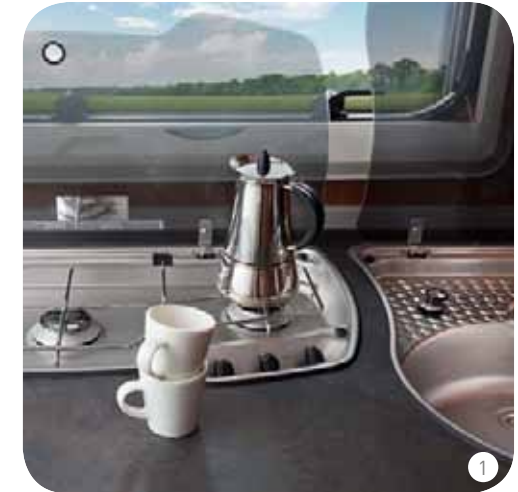

## Anspruchsvolles Kochvergnügen.

Kochvergnügen ist keine Frage der Küchengröße. Das beweist der Südwind Exclusive. Dazu tragen wesentlich das hochwertige Küchendesign mit elegant gewölbten Klappen und Türen mit Chromgriffen bei. Aber auch große Arbeitsflächen, Glasabdeckungen und solide Auszüge machen Lust, den einen oder anderen kulinarischen Höhenflug zu genießen!