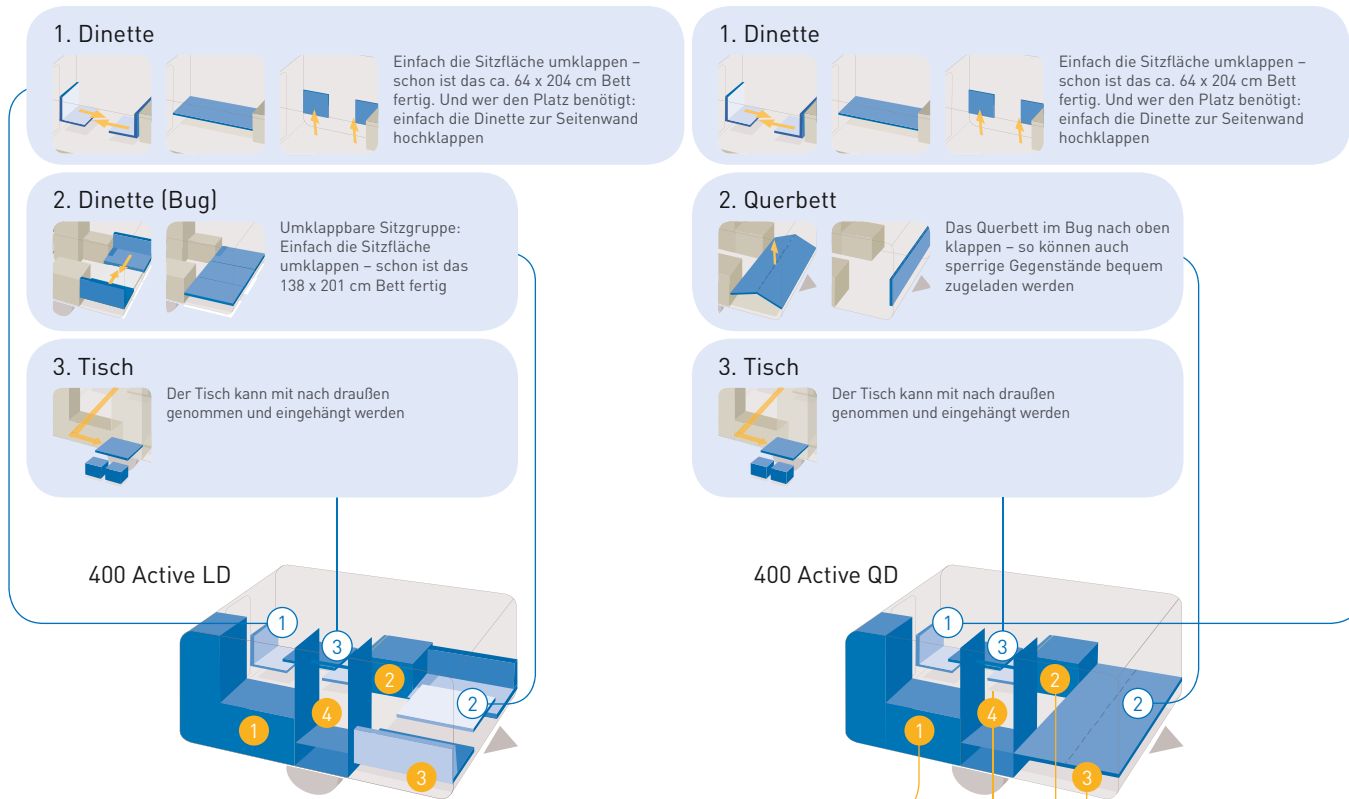

Schritt 1: Funktionen

In Ihrem Deseo stecken mehr Funktionen, als Sie denken. Sehen Sie hier, was alles möglich ist.