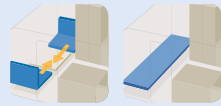

1. Dinette, Heck

Alternativ zu den Stockbetten: Einfach Sitzfläche umklappen – schon ist das ca. 0,70 m x 2,00 m Bett fertig