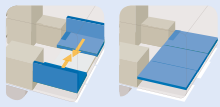

2. Sitzecke (Dinette)

Alternativ zum Querbett: Einfach Sitzfläche umklappen – schon ist das ca. 1,40 m x 2,00 m Bett fertig