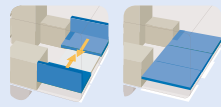

2. Sitzecke (Dinette)

Alternativ zum Querbett: Einfach Sitzfläche umklappen – schon ist das ca. 1,40 m x 2,00 m Bett fertig