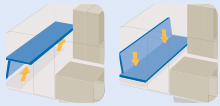

Deseo Funktionen | Module

Schritt 1: Funktionen

In Ihrem Deseo stecken mehr Funktionen, als Sie denken. Sehen Sie hier, was alles möglich ist.

1. Stockbetten

Die Stockbetten sind variabel klappbar – so entsteht je nach Bedarf zusätzlicher Stauraum oder eine Couch