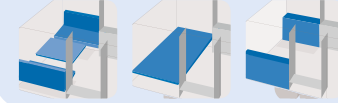

Schritt 1: Funktionen

In Ihrem Deseo stecken mehr Funktionen, als Sie denken. Sehen Sie hier, was alles möglich ist.

1. Sitzgruppe

Einfach die Sitzfläche umklappen – schon ist das ca. 140 x 200 cm Bett fertig. Die Sitzgruppe ist auch seitlich komplett wegklappbar