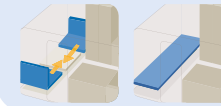

1. Dinette, Heck

Alternativ zu den Stockbetten: Einfach Sitzfläche umklappen – schon ist das ca. 0,70 m x 2,00 m Bett fertig