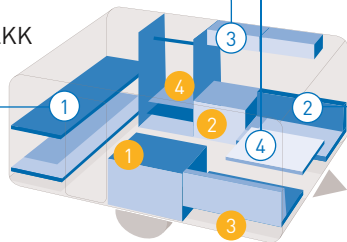

Deseo Funktionen | Module

Schritt 1: Funktionen

In Ihrem Deseo stecken mehr Funktionen, als Sie denken. Sehen Sie hier, was alles möglich ist.

1. Stockbetten

Die Stockbetten sind variabel klappbar – so entsteht je nach Bedarf zusätzlicher Stauraum oder eine Couch

2. Sitzecke (Dinette)

Alternativ zum Querbett: Einfach Sitzfläche umklappen – schon ist das ca. 1,40 m x 2,00 m Bett fertig

3. Kommodenvariante

4. Tisch

Der Tisch kann mit nach draußen genommen und eingehängt werden

1. Dinette, Heck

Alternativ zu den Stockbetten: Einfach Sitzfläche umklappen – schon ist das ca. 0,70 m x 2,00 m Bett fertig

2. Sitzecke (Dinette)

Alternativ zum Querbett: Einfach Sitzfläche umklappen – schon ist das ca. 1,40 m x 2,00 m Bett fertig

3. Kommodenvariante

4. Tisch

Der Tisch kann mit nach draußen genommen und eingehängt werden

1. Dinette, Heck

Alternativ zu den Stockbetten: Einfach Sitzfläche umklappen – schon ist das ca. 0,70 m x 2,00 m Bett fertig

2. Querbett

Das Querbett im Bug nach oben klappen – so können auch sperrige Gegenstände bequem zugeladen werden

3. Kommodenvariante

4. Tisch

Der Tisch kann mit nach draußen genommen und eingehängt werden

400 LKK