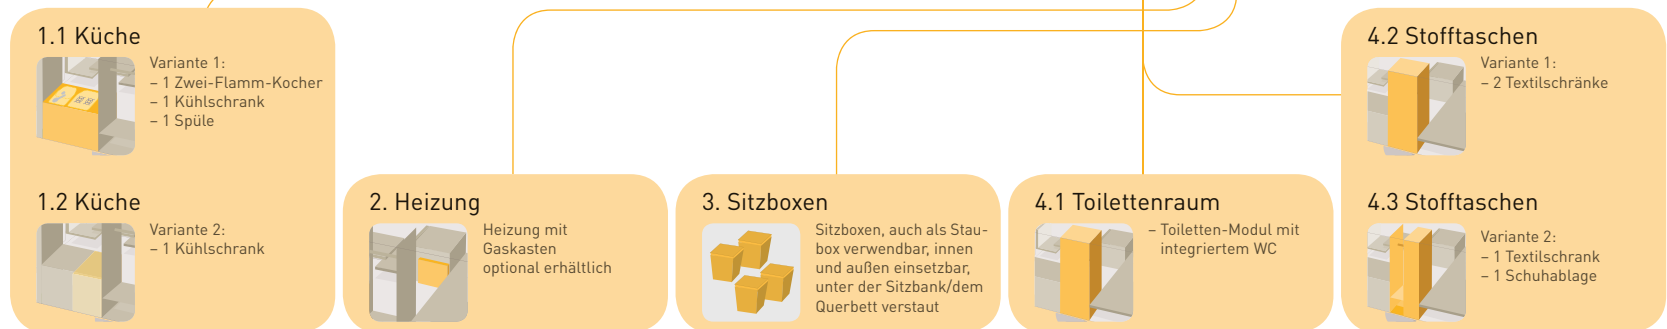

Schritt 2: Module

Verschiedene Zusatzmodule können optional Ihren Deseo ergänzen.