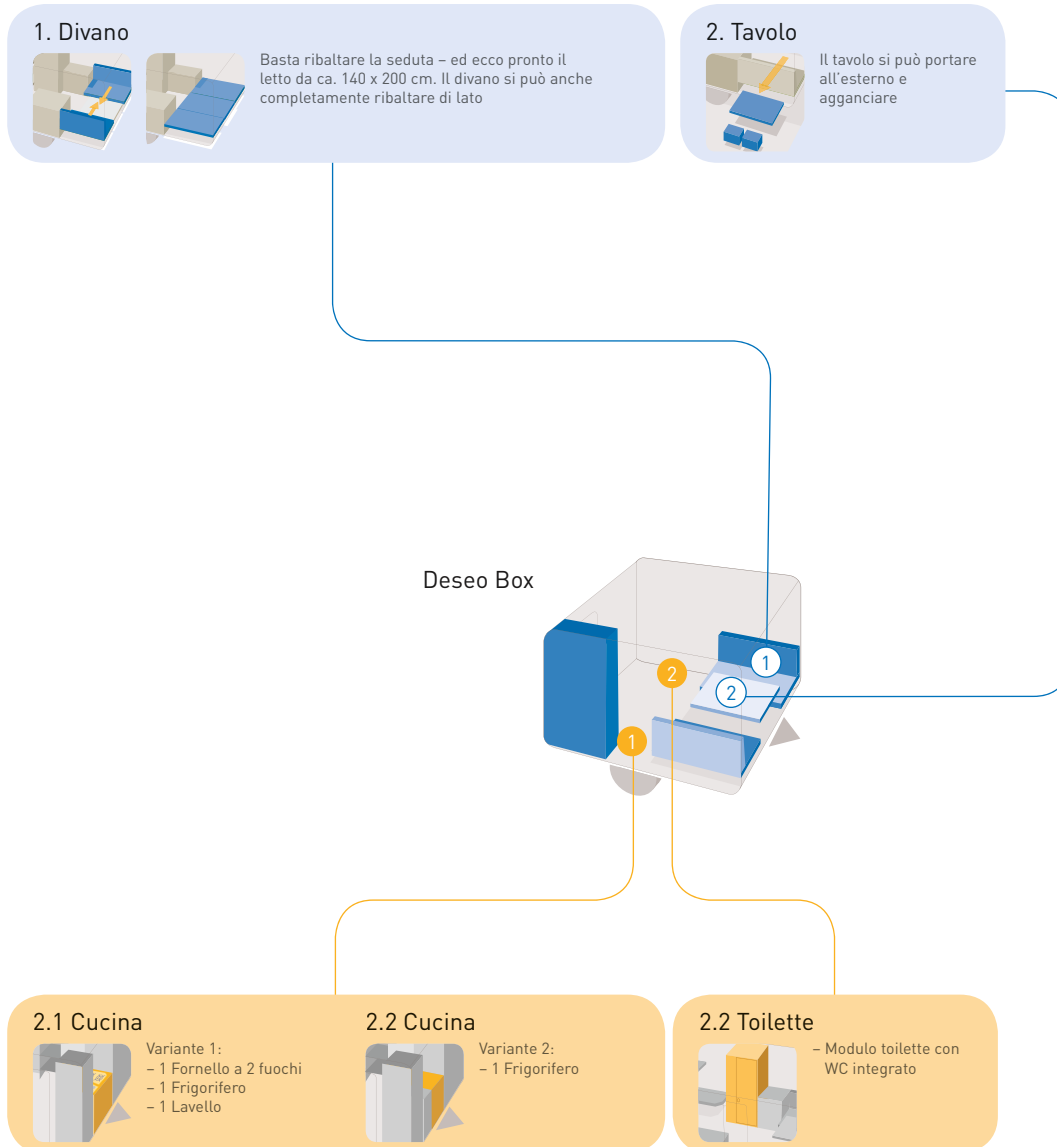

Deseo Box

Funzioni | Moduli

Operazione 1: Funzioni

Nel vostro Deseo si nascondono più funzioni di quanto non crediate. Osservate un po' tutto quello che è possibile.

Operazione 2: Moduli

Diversi moduli aggiuntivi possono integrare il vostro Deseo a livello opzionale.