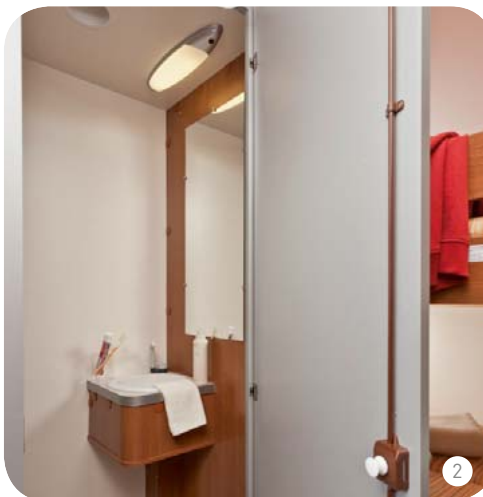

Tutto a portata di mano.

Con solo 2,5 metri di lunghezza offre la Deseo Box tutto il necessario per una vacanza confortevole. Tavolo con una spaziosa dinette, trasformabile in un pratico e comodo letto matrimoniale.