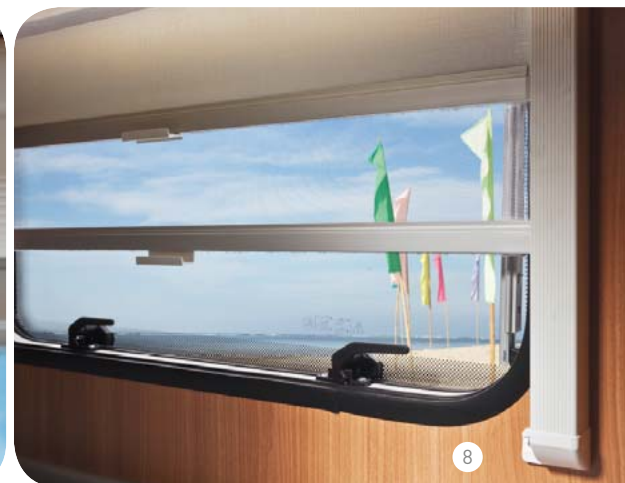

8

3 Schienali alti per una seduta comodissima.

4 Heki con oscurante a tendina avvolgibile e zanzariera.

5 Posto per la TV, incluso l'impianto predisposto.

6 L'illuminazione a LED nella cucina porta la luminosità necessaria per il lavoro.

7 Spot a regolazione singola nella zona dei divani e nella zona letto.

8 Finestrini laterali con tendine avvolgibili a cassetta, zanzariera e oscurante a tendina avvolgibile.