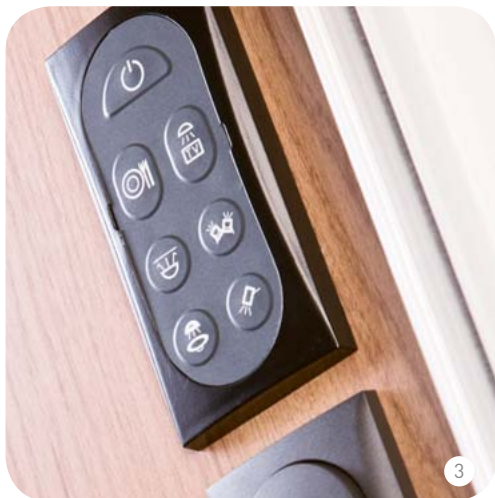

3

5

4

6

Ancora di più, dentro e fuori.

La nuova serie Südwind viene apprezzata grazie ai tanti dettagli a vista e funzionali. Ne fanno parte il design piacevole degli sportelli, il comodo guardaroba o l'illuminazione interna gradevole, dotata di controllo multicanale delle luci con regolatore d'intensità, funzione coming-home e alimentazione modulare dell'energia.

7

8

3 Controllo centrale delle luci con differenti possibilità di illuminazione preimpostate. Disposizione differenziata delle luci per un'illuminazione opzionale.

4 Le plafoniere eleganti con lampade di vetro opalino di alta qualità procurano una piacevole atmosfera.

5 Design degli sportelli di alta qualità.

6 Una vetrina con vetro opacizzato completa il guardaroba con il fondo ventilato, in cui viene sfruttato ogni angolo.

7 Illuminazione d'angolo dall'aspetto moderno.

8 Studiato a fondo: vano di stivaggio aggiuntivo nel divanetto.