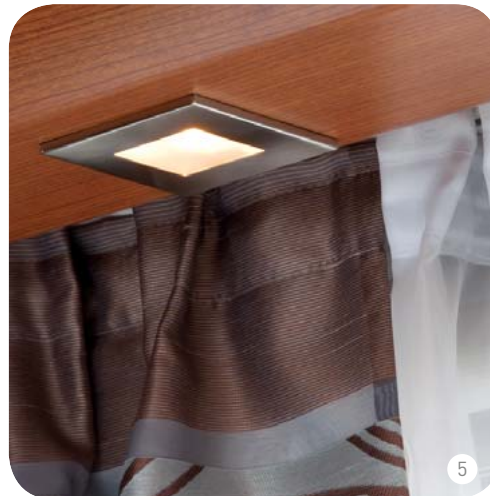

Lavandino con comode mensole.

Doccia separata.

1 Elegante illuminazione ad angolo per un'atmosfera familiare.

2 Antine con inserti e maniglie cromate.

La differenza che fa lo stile.

La differenza piccola, ma importante sta nei dettagli. Südwind Exclusive, la serie con otto diversi modelli, tra cui i tre maggiori con doppio assale, ha parecchio da offrire: una illuminazione esclusiva dei vari ambienti, oblò Heki II con illuminazione integrata, un serbatoio dell'acqua da 45 litri, cassetta wc su ruote e tanto altro ancora, in modo da essere convincente su tutti i fronti.