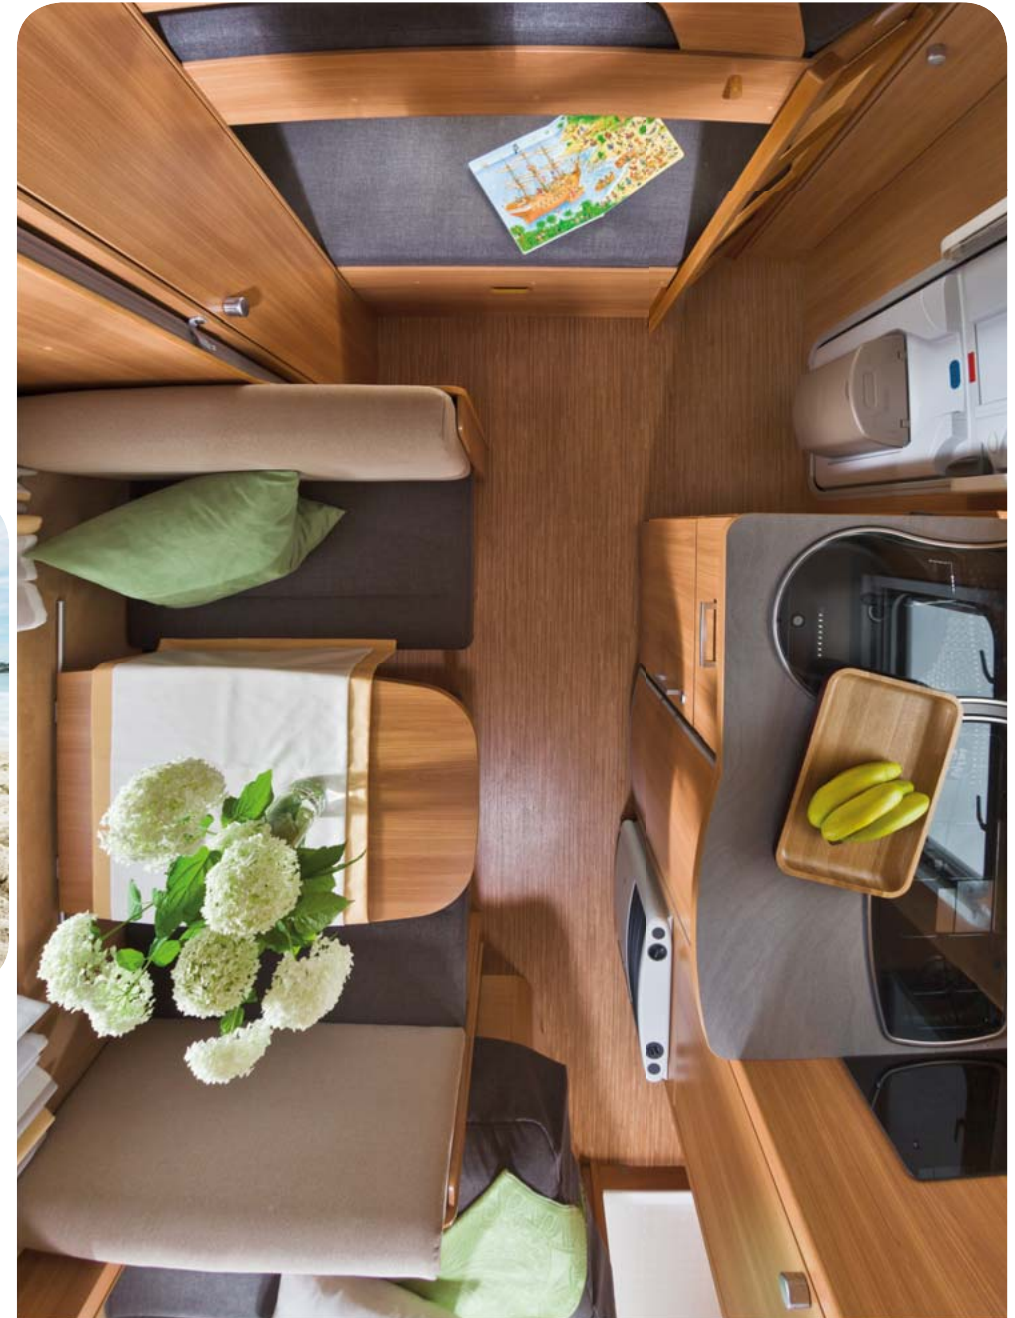

Rifinitura dei mobili in decorazione "Toscana Cherry", con antine eleganti.

Valore aggiunto per chiunque.

Sentirsi pienamente a proprio agio non è un problema di prezzo. E lo dimostra la caravan Sport in modo convincente. Il suo nuovo sfruttamento degli spazi senza elementi divisori crea ampie zone aperte. Zone pranzo, divani longitudinali e circolari trasformabili, che convincono pienamente, così come il piacevole design degli interni con le sue decorazioni luminose, per un piacevole comfort abitativo.

1 L'arredamento con cuscini di qualità, profondità della seduta, e schienali alti, assicurano il massimo del comfort.

2 Armadi e pensili ventilati.