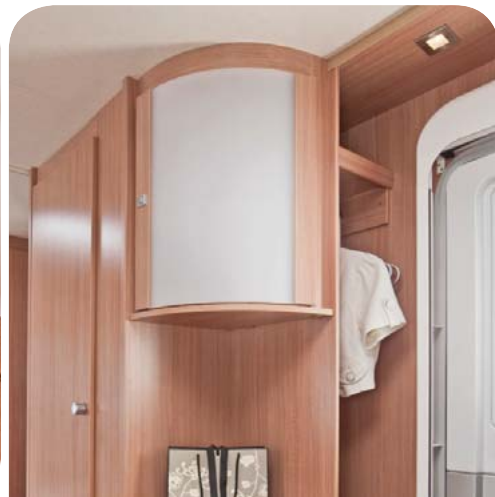

3

5

4

6

Ancora di più, dentro e fuori.

La nuova serie Südwind viene apprezzata grazie ai tanti dettagli a vista e funzionali. Ne fanno parte il design piacevole degli sportelli, il comodo guardaroba o l'illuminazione interna gradevole, dotata di controllo multicanale delle luci con regolatore d'intensità, funzione coming-home e alimentazione modulare dell'energia.

7

8

3 Controllo centrale delle luci con differenti possibilità di illuminazione preimpostate. Disposizione differenziata delle luci per un'illuminazione opzionale.

4 Le plafoniere eleganti con lampade di vetro opalino di alta qualità procurano una piacevole atmosfera.

5 Design degli sportelli di alta qualità.

6 Una vetrina con vetro opacizzato completa il guardaroba con il fondo ventilato, in cui viene sfruttato ogni angolo.

7 Illuminazione d'angolo dall'aspetto moderno.

8 Studiato a fondo: vano di stivaggio aggiuntivo nel divanetto.