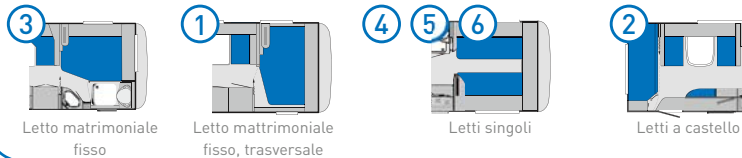

3 Letto matrimoniale fisso