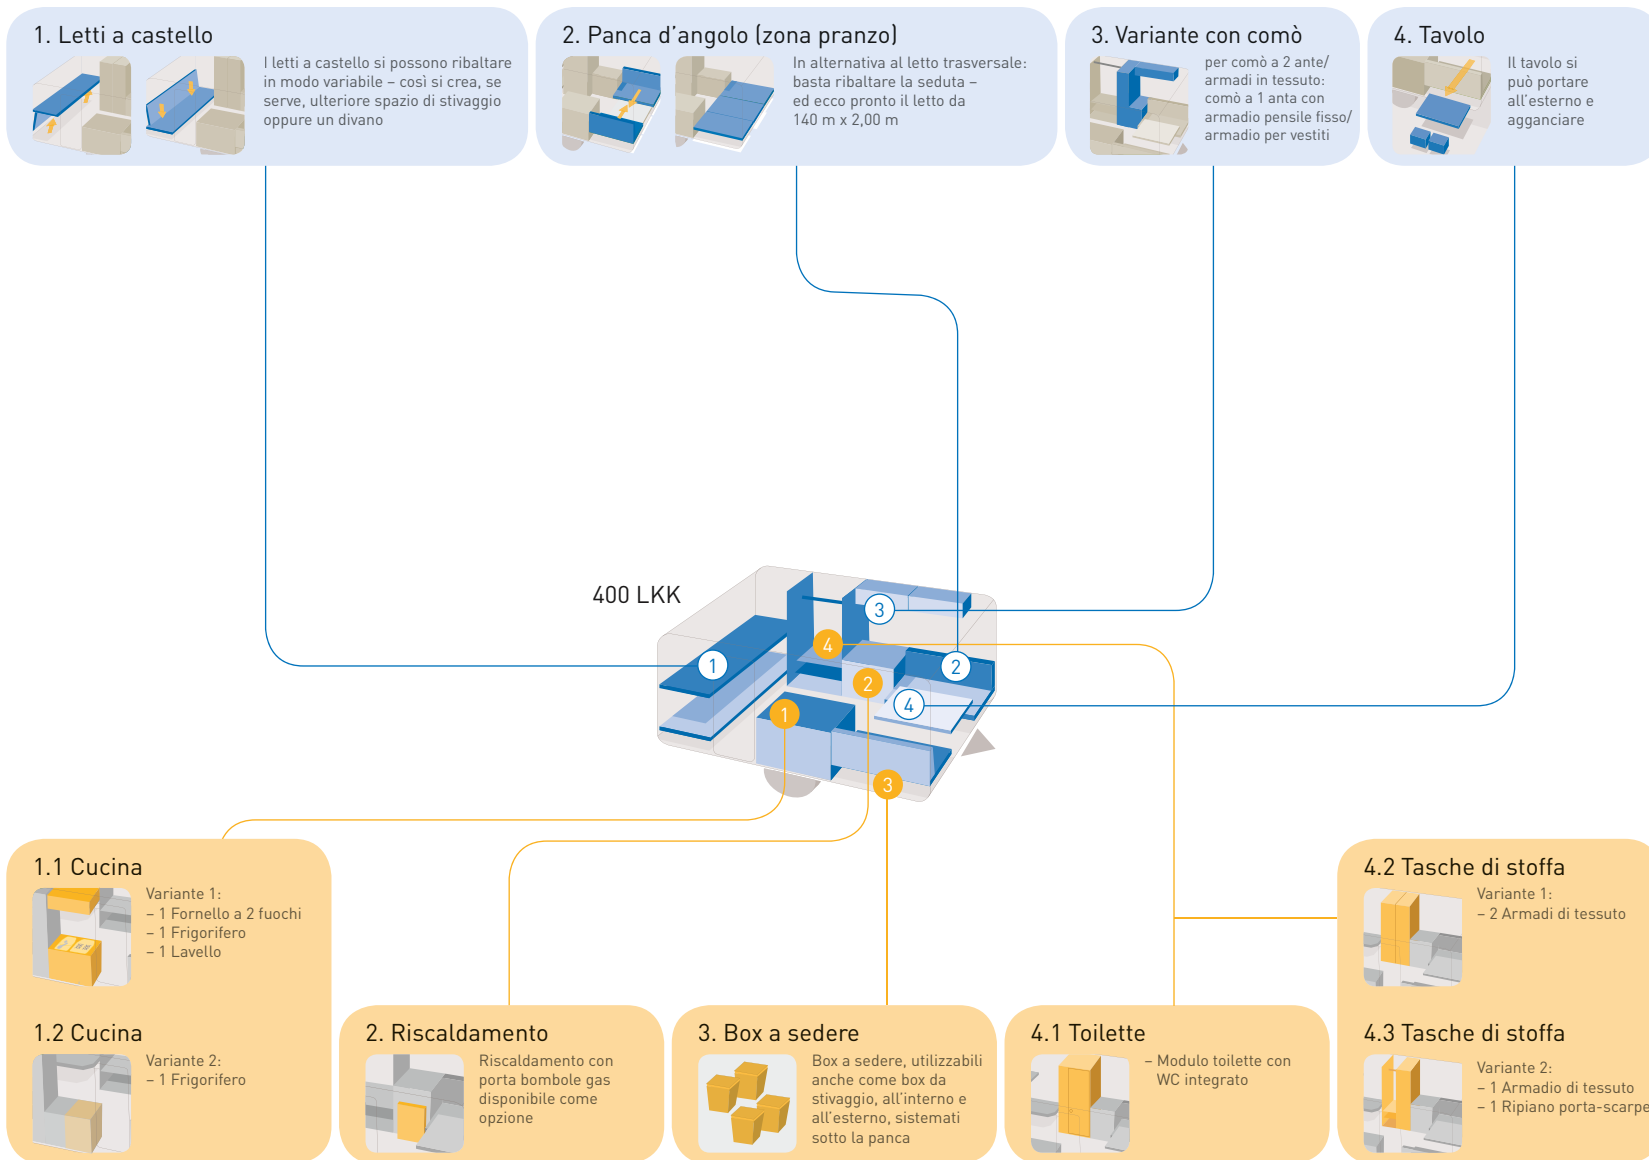

Tipicamente Deseo.

Mini-bagno? Ovvio.

È un altro importante punto in più di libertà personale che ve lo propone il mini-bagno. Ecco perché nella Deseo non può mancare un modulo toilette con WC incorporato. Ed anche la gestione è semplicissima: grazie ad una semplice antina si riesce ad estrarre il serbatoio del WC senza nessun problema, per svuotarlo in qualunque momento.

Deseo

Funzioni | Moduli

Operazione 1: Funzioni

Nel vostro Deseo si nascondono più funzioni di quanto non crediate. Osservate un po' tutto quello che è possibile.

Operazione 2: Moduli

Diversi moduli aggiuntivi possono integrare il vostro Deseo a livello opzionale.

Operazione 1: Funzioni

Nel vostro Deseo si nascondono più funzioni di quanto non crediate. Osservate un po' tutto quello che è possibile.

Operazione 2: Moduli

Diversi moduli aggiuntivi possono integrare il vostro Deseo a livello opzionale.