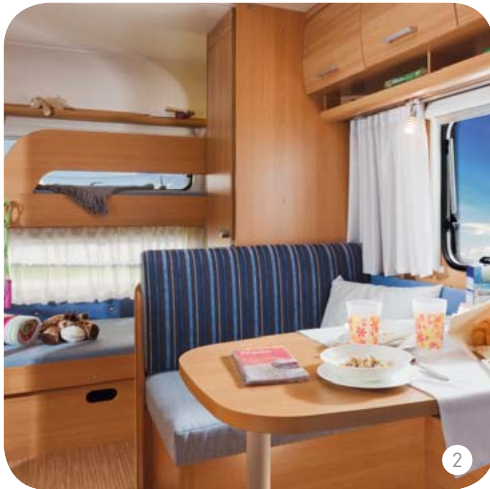

Valore aggiunto per chiunque.

Sentirsi pienamente a proprio agio non è un problema di prezzo. E lo dimostra la caravan Sport in modo convincente. Il suo nuovo sfruttamento degli spazi senza elementi divisori crea ampie zone aperte. Zone pranzo, divani longitudinali e circolari trasformabili, che convincono pienamente, così come il piacevole design degli interni con le sue decorazioni luminose, per un piacevole comfort abitativo.

1 L'arredamento con cuscini di qualità, profondità della seduta, e schienali alti, assicurano il massimo del comfort.

2 Armadi e pensili ventilati.