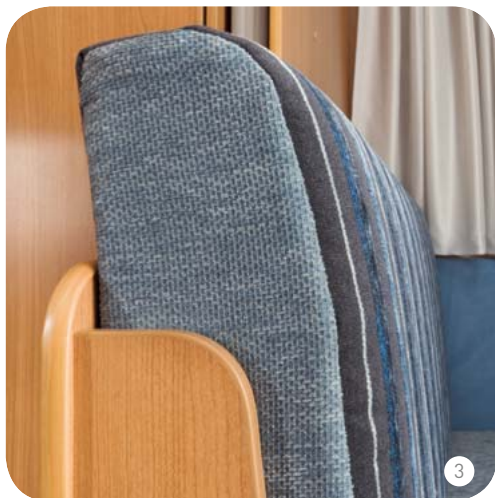

3

4

6

Comodi richiami visivi.

Chi l'avrebbe mai detto! Nella caravan Sport troverete dettagli originali. Spot regolabili singolarmente nella dinette o nelle zone letto, armadi e armadietti pensili ventilati, tre nuovi attraenti fantasie di tappezzerie, ed il nuovo design dei mobili, con le eleganti e moderne pareti curve e la chiusura a pulsante – la Sport ha un sacco di carte vincenti.

5

7

8

3 Schienali alti per una seduta comodissima.

4 Heki con oscurante a tendina avvolgibile e zanzariera.

5 Posto per la TV, incluso l'impianto predisposto.

6 L'illuminazione a LED nella cucina porta la luminosità necessaria per il lavoro.

7 Spot a regolazione singola nella zona dei divani e nella zona letto.

8 Finestrini laterali con tendine avvolgibili a cassetta, zanzariera e oscurante a tendina avvolgibile.