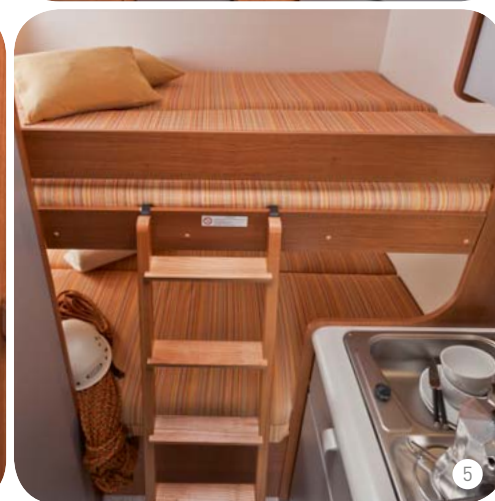

Tutto a portata di mano.

Con solo 2,5 metri di lunghezza offre la Deseo Box tutto il necessario per una vacanza confortevole. Tavolo con una spaziosa dinette, trasformabile in un pratico e comodo letto matrimoniale.