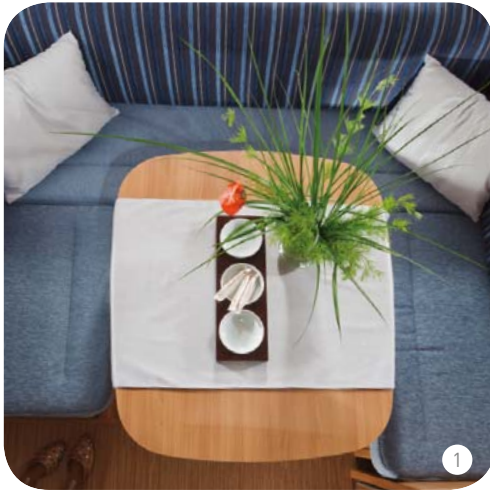

Rifinitura dei mobili in decorazione "Toscana Cherry", con antine eleganti.