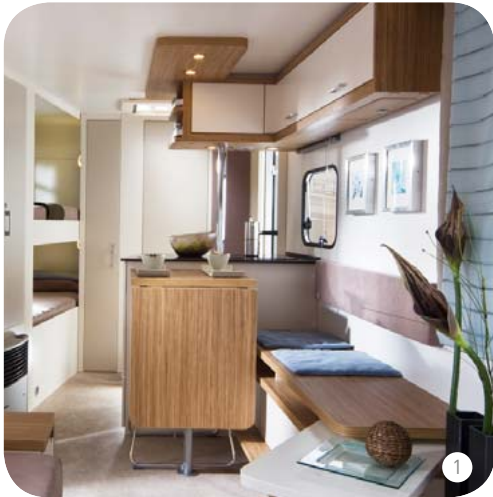

Le illustrazioni nei cataloghi possono, in parte, comprendere accessori non compresi nelle dotazioni di serie. Per tali accessori in opzione è previsto un sovrapprezzo.