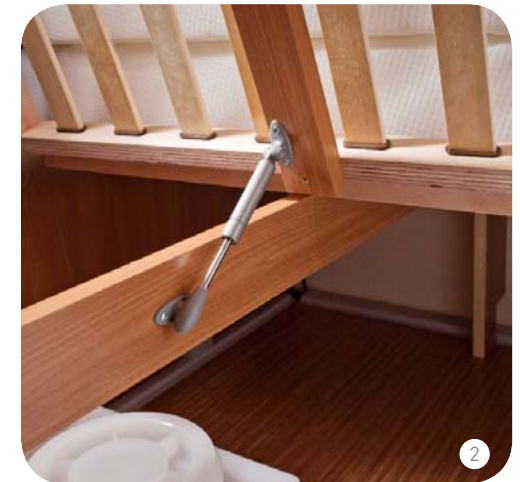

1 Il materasso confortevole in schiumato a freddo a 5 zone soddisfa qualsiasi esigenza.

2 Il meccanismo pneumatico per sollevare il letto consente un accesso comodo al vano di carico sotto il letto.