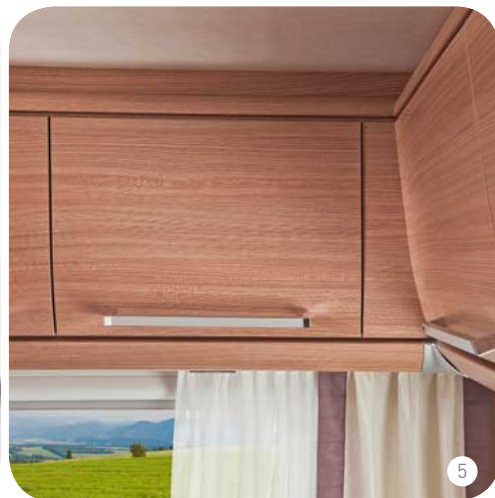

3

5

4

6

Ancora di più, dentro e fuori.

La nuova serie Südwind viene apprezzata grazie ai tanti dettagli a vista e funzionali. Ne fanno parte il design piacevole degli sportelli, il comodo guardaroba o l'illuminazione interna gradevole, dotata di controllo multicanale delle luci con regolatore d'intensità, funzione coming-home e alimentazione modulare dell'energia.

7

8

3 Controllo centrale delle luci con differenti possibilità di illuminazione preimpostate. Disposizione differenziata delle luci per un'illuminazione opzionale.

4 Le plafoniere eleganti con lampade di vetro opalino di alta qualità procurano una piacevole atmosfera.

5 Design degli sportelli di alta qualità.

6 Una vetrina con vetro opacizzato completa il guardaroba con il fondo ventilato, in cui viene sfruttato ogni angolo.

7 Illuminazione d'angolo dall'aspetto moderno.

8 Studiato a fondo: vano di stivaggio aggiuntivo nel divanetto.