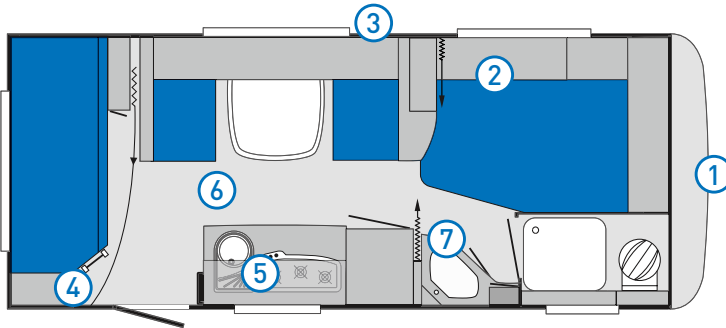

Le caravan della Knaus – accoglienti d'inverno.

Assolutamente adatte all'inverno.

Questi sono gli highlight che vi aspettano – in funzione della pianta – per il vostro piacere invernale.