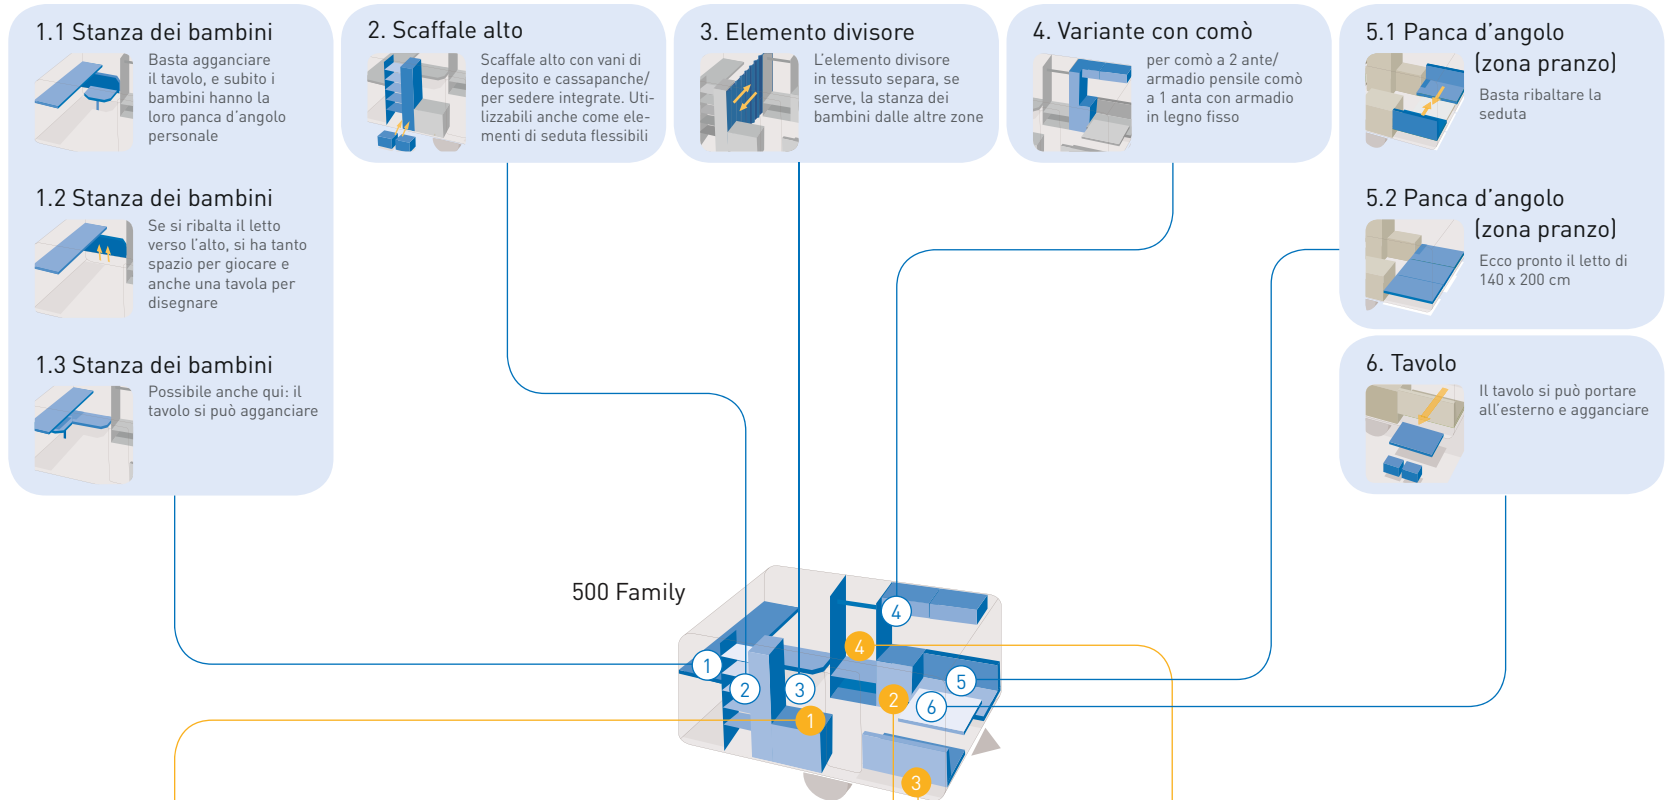

Tipicamente Deseo.

Mini-bagno? Ovvio.

È un altro importante punto in più di libertà personale che ve lo propone il mini-bagno. Ecco perché nella Deseo non può mancare un modulo toilette con WC incorporato. Ed anche la gestione è semplicissima: grazie ad una semplice antina si riesce ad estrarre il serbatoio del WC senza nessun problema, per svuotarlo in qualunque momento.

Deseo

Funzioni | Moduli

Operazione 1: Funzioni

Nel vostro Deseo si nascondono più funzioni di quanto non crediate. Osservate un po' tutto quello che è possibile.

Operazione 2: Moduli

Diversi moduli aggiuntivi possono integrare il vostro Deseo a livello opzionale.

Operazione 1: Funzioni

Nel vostro Deseo si nascondono più funzioni di quanto non crediate. Osservate un po' tutto quello che è possibile.

Operazione 2: Moduli

Diversi moduli aggiuntivi possono integrare il vostro Deseo a livello opzionale.

Un enorme sportello posteriore e una rampa di salita larga, stabile, consentono il carico e scarico fino a 2 motociclette o scooter.

Tutto al proprio posto.

La domanda Dove lo metto? nel garage delle Deseo non ve la dovete neanche porre. Zone destinate per il lavabo, si completa con numerosi armadietti incorporati, ripiani e comode mensole. Qui tutto trova subito posto ed è immediatamente a portata di mano.