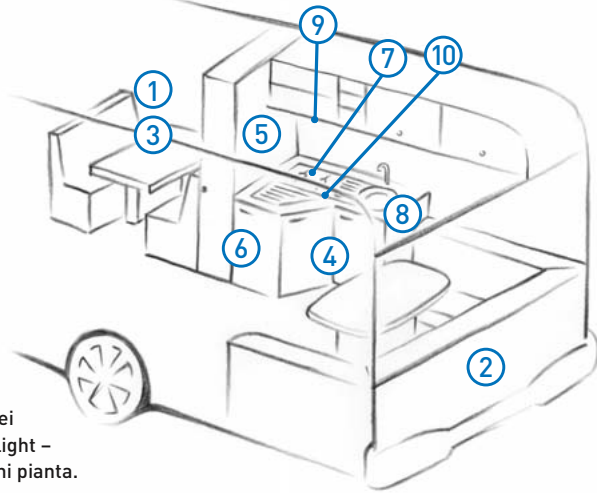

Le caravan della Knaus – godere al massimo.

Qui nessun desiderio rimane inasaudito!

Rallegratevi dei piacevoli highlight – diversi per ogni pianta.