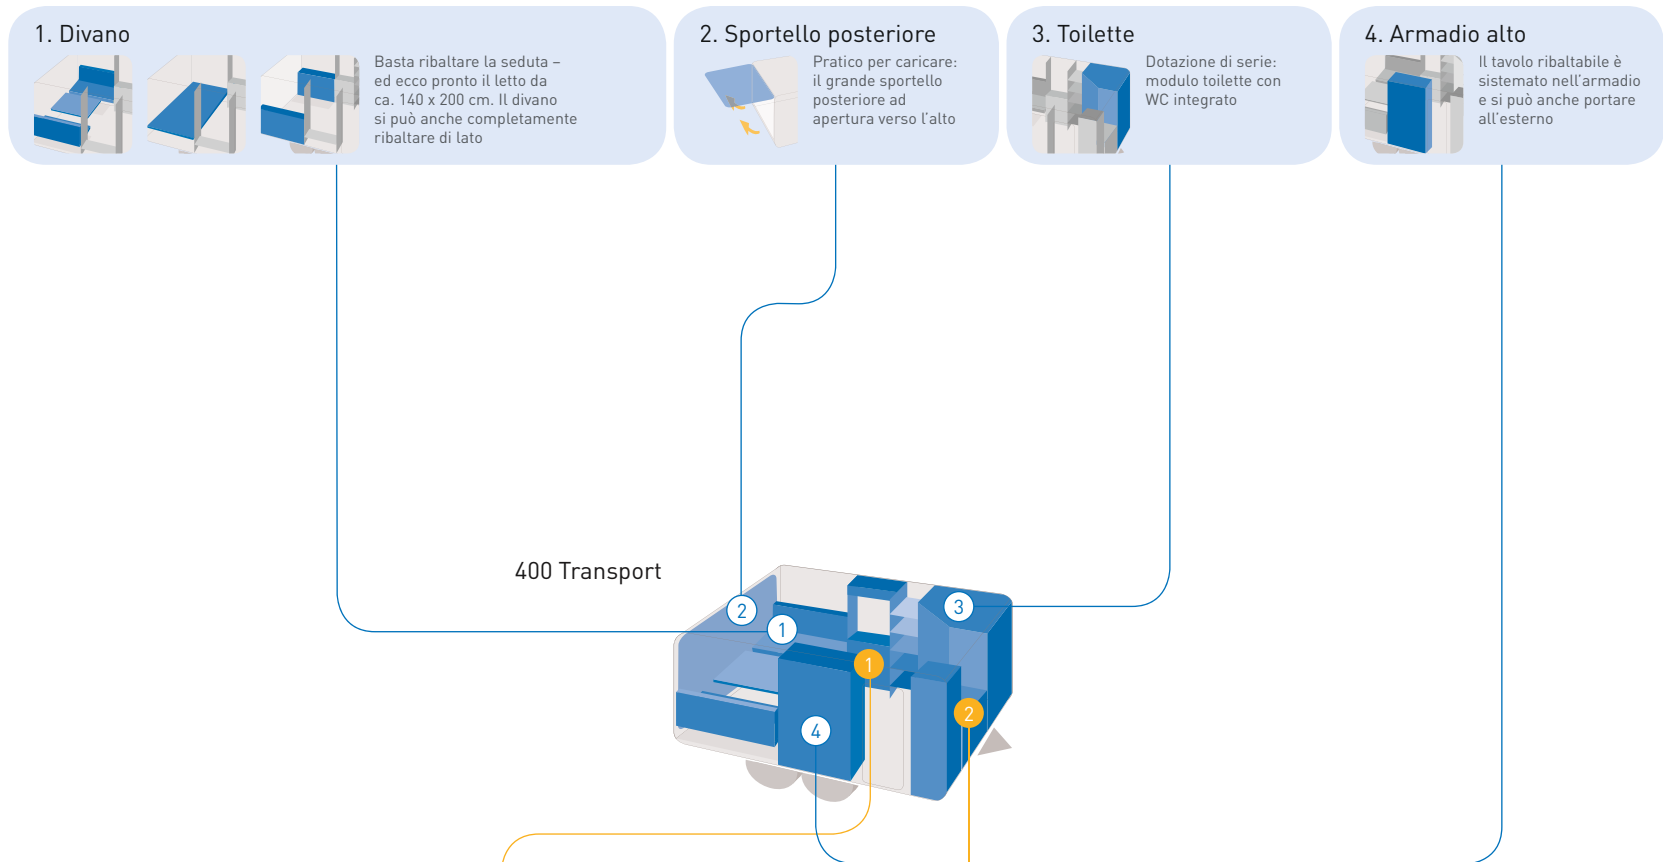

4 Prima sedersi, poi dormire: il divano si trasforma rapidamente in grande letto trasversale.

5 Il tavolo ribaltabile trasforma le due panche in un divano per accomodarsi

6 E il letto sollevabile opzionale offre un comodo posto per dormire per 4 persone.

Operazione 1: Funzioni

Nel vostro Deseo si nascondono più funzioni di quanto non crediate. Osservate un po' tutto quello che è possibile.

Operazione 2: Moduli

Diversi moduli aggiuntivi possono integrare il vostro Deseo a livello opzionale.

Tutto a portata di mano.

Con solo 2,5 metri di lunghezza offre la Deseo Box tutto il necessario per una vacanza confortevole. Tavolo con una spaziosa dinette, trasformabile in un pratico e comodo letto matrimoniale.