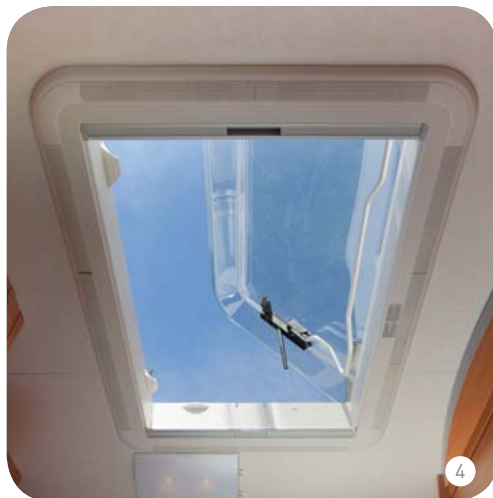

3

4

6

Comodi richiami visivi.

Chi l'avrebbe mai detto! Nella caravan Sport troverete dettagli originali. Spot regolabili singolarmente nella dinette o nelle zone letto, armadi e armadietti pensili ventilati, tre nuovi attraenti fantasie di tappezzerie, ed il nuovo design dei mobili, con le eleganti e moderne pareti curve e la chiusura a pulsante – la Sport ha un sacco di carte vincenti.

5

7

8

3 Schienali alti per una seduta comodissima.

4 Heki con oscurante a tendina avvolgibile e zanzariera.

5 Posto per la TV, incluso l'impianto predisposto.

6 L'illuminazione a LED nella cucina porta la luminosità necessaria per il lavoro.

7 Spot a regolazione singola nella zona dei divani e nella zona letto.

8 Finestrini laterali con tendine avvolgibili a cassetta, zanzariera e oscurante a tendina avvolgibile.