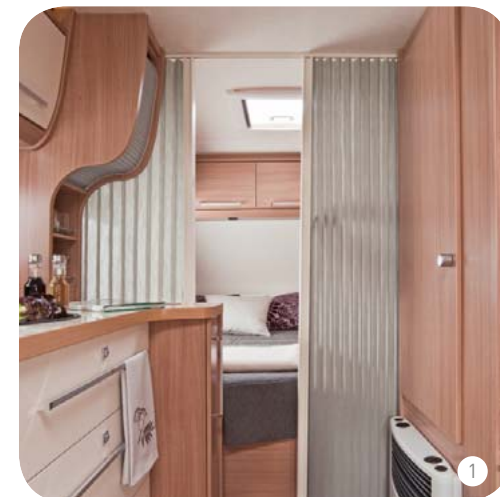

1-2 Un elegante elemento divisorio con vetrina e mensola porta oggetti, e base di appoggio per TV.