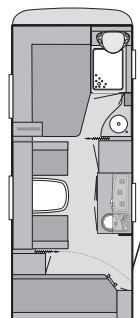

SPORT

Dati tecnici

Dati tecnici	500 FDK	500 FU	500 QDK	550 FSK	650 UDF
Lunghezza complessiva incluso timone (cm)	728	728	728	750	858
Lunghezza complessiva interna, senza gavone (cm)	532	532	532	554	662
Larghezza complessiva/Larghezza interna (cm)	232/216	232/216	232/216	250/234	250/234
Altezza complessiva/Altezza interna utile (cm)	257/196	257/196	257/196	257/196	257/196
Sviluppo tenda veranda (cm)	960	960	960	982	1.088
Massa a vuoto (kg)	1.090	1.090	1.090	1.180	1.470
Massa in ordine di marcia (kg)	1.160	1.160	1.160	1.250	1.540
Massa complessiva a pieno carico (kg) *	1.200	1.200	1.200	1.300	1.600
Carico utile massimo (kg)	110	110	110	120	130
Dimensione pneumatici	185 R14C	185 R14C	185 R14C	185 R14C	185/65 R14
Dimensione cerchi	5 1/2 J x 14	5 1/2 J x 14	5 1/2 J x 14	5 1/2 J x 14	5 1/2 J x 14
Posti letto	5 / 6	4	5 / 6	5	6
Dimensione letti zona anteriore (cm)	200 x 139	200 x 139	207 x 139	200 x 157	216 x 179/137
Dimensioni letti zona centrale (cm)	195 x 96	-	195 x 97	210 x 115	189 x 82; a ribalta: 180 x 60 (opzionale a castello 2 x 188 x 72)
Dimensioni letti zona posteriore (cm)	2 x 187 x 72	200 x 167/147	2 x 187 x 77	2 x 187 x 77	200 x 156
Finestre apribili, tipo Polyplastic ***	7 **	6	7 **	6 **	7
Oblò con oscurante e zanzariera	2	2	2	2	3
Aeratori a fungo	2	1	2	2	1
Prezzo F.F. con Iva senza immatricolazione	15.320	14.810	15.720	16.380	21.330

*) Maggiorazione di portata: Lei può scegliere prenda però atto che dello stesso veicolo esistono più omologazioni, Per ottenere una maggiore portata, per cui a volte si rende necessario la sostituzione del telaio, occorre considerare che tale sostituzione sarà possibile solo al momento dell'ordine del veicolo e a volte le può comportare un sovrapprezzo. Si informi presso il Suo rivenditore di Fiducia

**) Finestra anteriore apribile di serie, disponibile solo per il mercato Italia
***) a cassetta, con oscurante e zanzariera del tipo Seitz