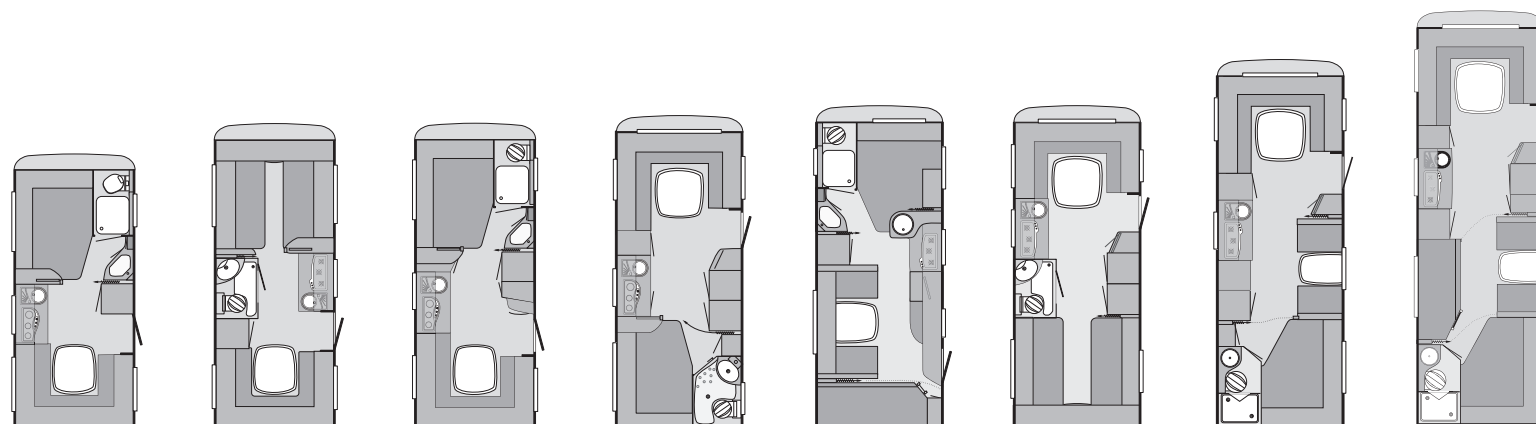

SÜDWIND „Exclusive“

Dati tecnici

Dati tecnici	450 FU	500 EU	500FU	550 UF	580 FDK	580 UE	650 UDF	750 UKF
Lunghezza complessiva incluso timone (cm)	▶ 666	728	728	750	764	764	858	944
Lunghezza complessiva interna, senza gavone (cm)	▶ 470	532	532	554	568	568	660	746
Larghezza complessiva/Larghezza interna (cm)	▶ 232 / 216	232 / 216	232 / 216	250 / 234	250 / 234	250 / 234	250 / 234	250 / 234
Altezza complessiva/Altezza interna utile (cm)	▶ 257 / 196	257 / 196	257 / 196	257 / 196	257 / 196	257 / 196	257/196	257/196
Sviluppo tenda veranda (cm)	▶ 898	960	960	982	1007	996	1.088	1.174
Massa a vuoto (kg)	▶ 1.020	1.130	1.130	1.220	1.240	1.240	1.510	1.690
Massa in ordine di marcia (kg)	▶ 1.090	1.200	1.200	1.290	1.310	1.310	1.580	1.760
Massa complessiva a pieno carico (kg) *	▶ 1.150	1.250	1.250	1.350	1.350	1.350	1.700	1.900
Carico utile massimo (kg)	▶ 130	120	120	130	110	110	190	210
Dimensione pneumatici	▶ 195/70 R 14	185 R14C	185 R14C	185 R14C	185 R14C	185 R14C	185/65 R14	195/70 R14
Dimensione cerchi	▶ 5 1/2 J x 14	5 1/2 J x 14	5 1/2 J x 14	5 1/2 J x 14	5 1/2 J x 14	5 1/2 J x 14	5 1/2 J x 14	5 1/2 J x 14
Posti letto	▶ 4	4 / 5²⁾	4	4	5 / 6	5²⁾	7	7
Dimensione letti zona anteriore (cm)	▶ 200 x 140	2 x 200 x 86	200 x 139	228 x 179/137	200 x 156	228 x 139/127	216 x 179/137	198 x 156
Dimensioni letti zona centrale (cm)	▶ -	-	-	-	213 x 113	-	189 x 82; a ribalta: 180 x 60	213 x 96 / 2x 187 x 72
							(opzionale a castello 2 x 188 x 72)	
Dimensioni letti zona posteriore (cm)	▶ 202 x 147/127	202 x 141/137	202 x 169/127	200 x 139	2 x 205 x 72	1 x 193 x 86; 1 x 190 x 86	200 x 156	220 x 170/137
Finestre apribili, tipo Polyplastic ***	▶ 6	6	7 **	6	7 **	7	7	9
Oblò con oscurante e zanzariera	▶ 3	3	3	4	3	3	3	3
Aeratori a fungo	▶ 1 / -	- / 1	1 / -	1 / -	1 / -	- / 1	1	1
Prezzo F.F. con Iva senza immatricolazione	▶ 18.040	19.250	19.540	21.110	22.170	21.720	25.680	29.130

*) Maggiorazione di portata: Lei può scegliere prenda però atto che dello stesso veicolo esistono più omologazioni, Per ottenere una maggiore portata, per cui a volte si rende necessario la sostituzione del telaio, occorre considerare che tale sostituzione sarà possibile solo al momento dell'ordine del veicolo e a volte le può comportare un sovrapprezzo. Si informi presso il Suo rivenditore di Fiducia

**) Finestra anteriore apribile di serie, disponibile solo per il mercato Italia

***) a cassetta, con oscurante e zanzariera del tipo Seitz

2) Solo con trasformazione letti singoli in matrimoniale, opzione con sovrapprezzo