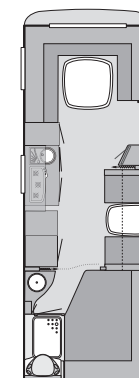

SPORT

Dati tecnici

Dati tecnici	500 FDK	500 FU	500 QDK	550 FSK	650 UDF
Lunghezza complessiva incluso timone (cm)	728	728	728	750	858
Lunghezza complessiva interna, senza gavone (cm)	532	532	532	554	662
Larghezza complessiva/Larghezza interna (cm)	232/216	232/216	232/216	250/234	250/234
Altezza complessiva/Altezza interna utile (cm)	257/196	257/196	257/196	257/196	257/196
Sviluppo tenda veranda (cm)	960	960	960	982	1.088
Massa a vuoto (kg)	1.090	1.090	1.090	1.180	1.470
Massa in ordine di marcia (kg)	1.160	1.160	1.160	1.250	1.540
Massa complessiva a pieno carico (kg) *	1.200	1.200	1.200	1.300	1.600
Carico utile massimo (kg)	110	110	110	120	130
Dimensione pneumatici	185 R14C	185 R14C	185 R14C	185 R14C	185/65 R14
Dimensione cerchi	5 1/2 J x 14	5 1/2 J x 14	5 1/2 J x 14	5 1/2 J x 14	5 1/2 J x 14
Posti letto	5 / 6	4	5 / 6	5	6
Dimensione letti zona anteriore (cm)	200 x 139	200 x 139	207 x 139	200 x 157	216 x 179/137
Dimensioni letti zona centrale (cm)	195 x 96	-	195 x 97	210 x 115	189 x 82; a ribalta: 180 x 60 (opzionale a castello 2 x 188 x 72)
Dimensioni letti zona posteriore (cm)	2 x 187 x 72	200 x 167/147	2 x 187 x 77	2 x 187 x 77	200 x 156
Finestre apribili, tipo Polyplastic ***	7 **	6	7 **	6 **	7
Oblò con oscurante e zanzariera	2	2	2	2	3
Aeratori a fungo	2	1	2	2	1
Prezzo F.F. con Iva senza immatricolazione	15.320	14.810	15.720	16.380	21.330

*) Maggiorazione di portata: Lei può scegliere prenda però atto che dello stesso veicolo esistono più omologazioni, Per ottenere una maggiore portata, per cui a volte si rende necessario la sostituzione del telaio, occorre considerare che tale sostituzione sarà possibile solo al momento dell'ordine del veicolo e a volte le può comportare un sovrapprezzo. Si informi presso il Suo rivenditore di Fiducia

**) Finestra anteriore apribile di serie, disponibile solo per il mercato Italia
***) a cassetta, con oscurante e zanzariera del tipo Seitz