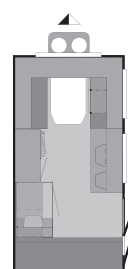

DESEO

Dati tecnici

DESEO (plus)
Var. 1
400 LKK