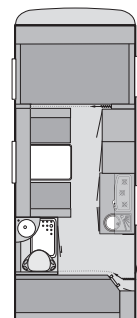

SPORT

Dati tecnici

Dati tecnici	500 FDK	500 FU	500 QDK	550 FSK	650 UDF
Lunghezza complessiva incluso timone (cm)	728	728	728	750	858
Lunghezza complessiva interna, senza gavone (cm)	532	532	532	554	662
Larghezza complessiva/Larghezza interna (cm)	232/216	232/216	232/216	250/234	250/234
Altezza complessiva/Altezza interna utile (cm)	257/196	257/196	257/196	257/196	257/196
Sviluppo tenda veranda (cm)	960	960	960	982	1.088
Massa a vuoto (kg)	1.090	1.090	1.090	1.180	1.470
Massa in ordine di marcia (kg)	1.160	1.160	1.160	1.250	1.540
Massa complessiva a pieno carico (kg) *	1.200	1.200	1.200	1.300	1.600
Carico utile massimo (kg)	110	110	110	120	130
Dimensione pneumatici	185 R14C	185 R14C	185 R14C	185 R14C	185/65 R14
Dimensione cerchi	5 1/2 J x 14	5 1/2 J x 14	5 1/2 J x 14	5 1/2 J x 14	5 1/2 J x 14
Posti letto	5 / 6	4	5 / 6	5	6
Dimensione letti zona anteriore (cm)	200 x 139	200 x 139	207 x 139	200 x 157	216 x 179/137
Dimensioni letti zona centrale (cm)	195 x 96	-	195 x 97	210 x 115	189 x 82; a ribalta: 180 x 60 (opzionale a castello 2 x 188 x 72)
Dimensioni letti zona posteriore (cm)	2 x 187 x 72	200 x 167/147	2 x 187 x 77	2 x 187 x 77	200 x 156
Finestre apribili, tipo Polyplastic ***	7 **	6	7 **	6 **	7
Oblò con oscurante e zanzariera	2	2	2	2	3
Aeratori a fungo	2	1	2	2	1
Prezzo F.F. con Iva senza immatricolazione	15.320	14.810	15.720	16.380	21.330

*) Maggiorazione di portata: Lei può scegliere prenda però atto che dello stesso veicolo esistono più omologazioni, Per ottenere una maggiore portata, per cui a volte si rende necessario la sostituzione del telaio, occorre considerare che tale sostituzione sarà possibile solo al momento dell'ordine del veicolo e a volte le può comportare un sovrapprezzo. Si informi presso il Suo rivenditore di Fiducia

**) Finestra anteriore apribile di serie, disponibile solo per il mercato Italia
***) a cassetta, con oscurante e zanzariera del tipo Seitz