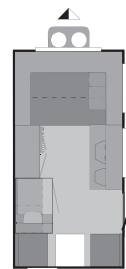

DESEO (plus)
Var. 3
400 QL