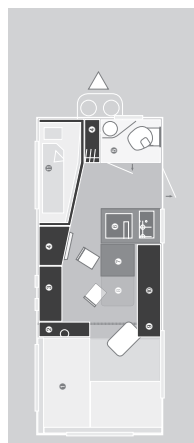

LIFESTYLE

Technische Daten

Ausstattungsdetails

Dati tecnici	Lifestyle 560 LK
Dati tecnici	
Lunghezza complessiva incluso timone (cm)	745
Lunghezza complessiva, senza / con gavone (cm)	594 / 554
Larghezza complessiva/Larghezza interna (cm)	232 / 216
Altezza complessiva/Altezza interna utile (cm)	253 / 195
Sviluppo tenda veranda (cm)	1022
Massa a vuoto (kg)	1.260
Massa in ordine di marcia (kg)	1.330
Massa complessiva a pieno carico (kg) *	1.400
Carico utile massimo (kg)	140
Posti letto	4
Sofà Bar	4
Sofà Lounge (traformabile in letto matrimoniale)	4
Dimensione letto Loungesofa (cm)	165 x 199
Dimensioni letti a castello (cm)	2 x 80/56 x 190
Pneumatici a carreggiata allargata	185/ R14C
Finestre apribili, a doppi vetri	7
con oscuranti e zanzariera	6
con Alujalousie	1
Prezzo F.F. con Iva senza immatricolazione	17.430,-

*) Maggiorazione di portata: Lei può scegliere prenda però atto che dello stesso veicolo esistono più omologazioni. Per ottenere una maggiore portata, per cui a volte si rende necessario la sostituzione del telaio, occorre considerare che tale sostituzione sarà possibile solo al momento dell'ordine del veicolo e a volte le può comportare un sovrapprezzo. Si informi presso il Suo rivenditore di Fiducia

LIFESTYLE Di Serie

TELAIO

Telaio BPW, con assale a Delta, per maggior sicurezza e stabilità in strada, completamente zincato, sospensioni a ruote indipendenti

Ammortizzatori ruote indipendenti

Freno a repulsione servoassistito

Retromarcia automatica

Stabilizzatore per testina di aggancio

CARROZZERIA

Rivestimento in alluminio con verniciatura multistrato, ottima coibentazione spessore pareti e tetto da 31 mm pavimento 38 mm

Gavone anteriore integrato, molto capiente, per alloggio di 2 bombole da 11 kg.

Serrature con funzionale chiave unica

Terza luce Stop

Pratica luce veranda 12V

Porta d'entrata a scuderia, larghezza 57 cm

Finestre e aereatori

Finestre apribili a vetri doppi (Tipo Polyplastic), a cassetta dotate di oscurante e zanzariera del tipo Seitz Alujalousie

2 finestre panoramiche (Tipo Polyplastic) con tapparelle Alujalousie

2 pratici oblò sul tetto da 40x40 cm dotati oscurante e zanzariera

Solida struttura del mobilio, con impiego di legni compensati di alta qualità

Zona notte

Robusta struttura del mobilio, in Design zebrano, creme, metallic beige

Robusto rivestimento in PVC del pavimento

Sofa in Erdtönen, traformabile in letto matrimoniale

Robuste tappezzerie ergonomiche per una ottimale distribuzione dei pesi, disponibili nelle stoffe: Ayua, Lilac e Chocolat

Tende scorrevoli di separazione

Cornici per i modelli (per la 560 LK, 2 unità)

Pedana interna

Tavolo da sofà orientabile

Pratico mobile bar, con luci integrate e mensole varie

Pannelli anticondensa dietro gli schienali, per un'ottimale circolazione dell'aria

Alimentazione elettrica

Giunto elettrico Jaeger a 13 poli. Connessione automatica alla batteria dell'auto