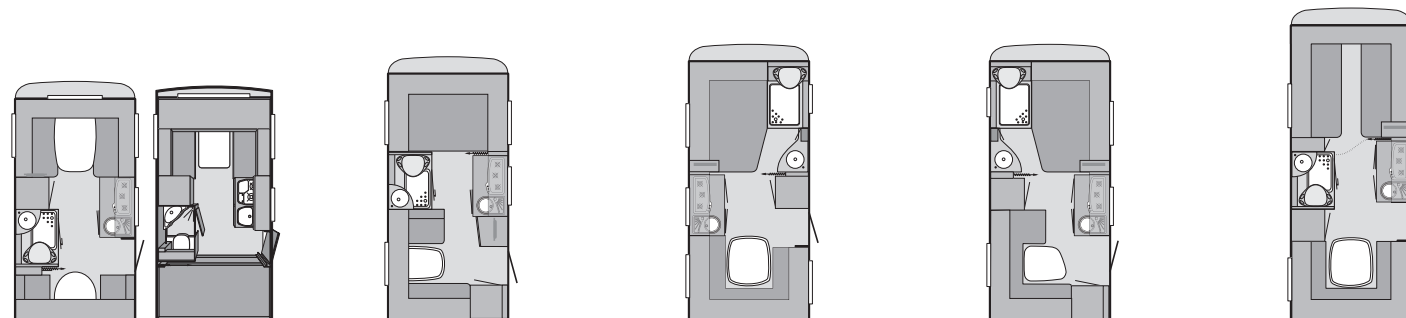

## Dati tecnici

Dati tecnici	400 LK / 400 LKK	420 QD	450 FU	450 FS	500 EU
Lunghezza complessiva incluso timone (cm)	596	640	666	666	728
Lunghezza complessiva interna, senza gavone (cm)	400	444	470	470	532
Larghezza complessiva/Larghezza interna (cm)	232 / 216	232 / 216	232 / 216	232 / 216	232/216
Altezza complessiva/Altezza interna utile (cm)	257 / 196	257 / 196	257 / 196	257 / 196	257/196
Sviluppo tenda veranda (cm)	828	872	898	898	960
Massa a vuoto (kg)	900	950	980	980	1.090
Massa in ordine di marcia (kg)	970	1.020	1.050	1.050	1.160
Massa complessiva a pieno carico (kg) *	1.000	1.100	1.100	1.100	1.200
Carico utile massimo (kg)	100	150	120	120	110
Dimensione pneumatici	195/70 R 14	195/70 R 14	195/70 R 14	195/70 R 14	185 R14C
Dimensione cerchi	5 1/2 J x 14	5 1/2 J x 14	5 1/2 J x 14	5 1/2 J x 14	5 1/2 J x 14
Posti letto	4	3 / 4	4	3 / 4	4 / 5 <sup>2)</sup>
Dimensione letti zona anteriore (cm)	198 x 136	210 x 137	200 x 139	200 x 139	2 x 200 x 87
Dimensioni letti zona centrale (cm)	-	-	-	-	-
Dimensioni letti zona posteriore (cm)	213 x 62 (opzionale con letti a castello 2 x 213 x 88)	192 x 147/97	202 x 147/127	190 x 147/97	209 x 137
Finestre apribili, tipo Polyplastic ***	5 / 6	5	6	5	6
Oblò con oscurante e zanzariera	1	1	3	3	2
Aeratori a fungo	2	2	2	2	1
<b>Prezzo F.F. con Iva senza immatricolazione</b>	<b>11.480 / 11.670</b>	<b>12.580</b>	<b>13.730</b>	<b>14.230</b>	<b>14.780</b>