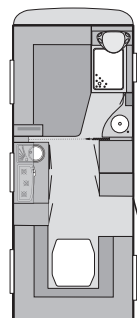

SPORT

Dati tecnici

Dati tecnici	500 FDK	500 FU	500 QDK	550 FSK	650 UDF
Lunghezza complessiva incluso timone (cm)	728	728	728	750	858
Lunghezza complessiva interna, senza gavone (cm)	532	532	532	554	662
Larghezza complessiva/Larghezza interna (cm)	232/216	232/216	232/216	250/234	250/234
Altezza complessiva/Altezza interna utile (cm)	257/196	257/196	257/196	257/196	257/196
Sviluppo tenda veranda (cm)	960	960	960	982	1.088
Massa a vuoto (kg)	1.090	1.090	1.090	1.180	1.470
Massa in ordine di marcia (kg)	1.160	1.160	1.160	1.250	1.540
Massa complessiva a pieno carico (kg) *	1.200	1.200	1.200	1.300	1.600
Carico utile massimo (kg)	110	110	110	120	130
Dimensione pneumatici	185 R14C	185 R14C	185 R14C	185 R14C	185/65 R14
Dimensione cerchi	5 1/2 J x 14	5 1/2 J x 14	5 1/2 J x 14	5 1/2 J x 14	5 1/2 J x 14
Posti letto	5 / 6	4	5 / 6	5	6
Dimensione letti zona anteriore (cm)	200 x 139	200 x 139	207 x 139	200 x 157	216 x 179/137
Dimensioni letti zona centrale (cm)	195 x 96	-	195 x 97	210 x 115	189 x 82; a ribalta: 180 x 60 (opzionale a castello 2 x 188 x 72)
Dimensioni letti zona posteriore (cm)	2 x 187 x 72	200 x 167/147	2 x 187 x 77	2 x 187 x 77	200 x 156
Finestre apribili, tipo Polyplastic ***	7 **	6	7 **	6 **	7
Oblò con oscurante e zanzariera	2	2	2	2	3
Aeratori a fungo	2	1	2	2	1
Prezzo F.F. con Iva senza immatricolazione	15.320	14.810	15.720	16.380	21.330

*) Maggiorazione di portata: Lei può scegliere prenda però atto che dello stesso veicolo esistono più omologazioni, Per ottenere una maggiore portata, per cui a volte si rende necessario la sostituzione del telaio, occorre considerare che tale sostituzione sarà possibile solo al momento dell'ordine del veicolo e a volte le può comportare un sovrapprezzo. Si informi presso il Suo rivenditore di Fiducia

**) Finestra anteriore apribile di serie, disponibile solo per il mercato Italia
***) a cassetta, con oscurante e zanzariera del tipo Seitz