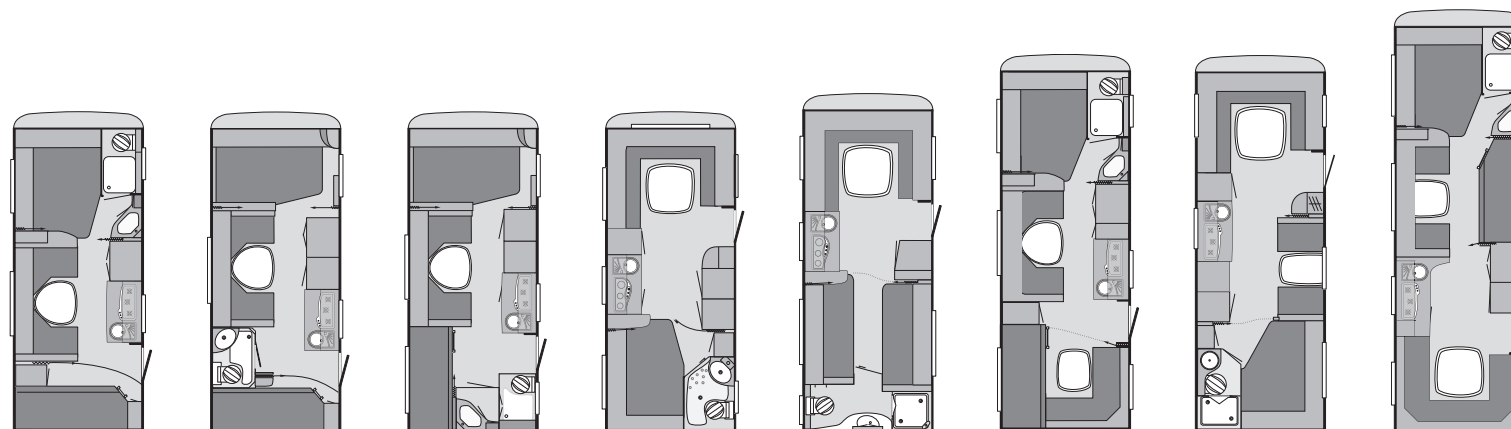

SÜDWIND

Dati tecnici

Dati tecnici	550 FSK	550 QSK	550 QS	550 UF	590 UEB	650 FSK	650 UDF	750 FKU
Lunghezza complessiva incluso timone (cm)	750	750	750	750	786	858	858	944
Lunghezza complessiva interna, senza gavone (cm)	554	554	554	554	590	660	660	746
Larghezza complessiva/Larghezza interna (cm)	250/234	250/234	250/234	250/234	250/234	250/234	250/234	250/234
Altezza complessiva/Altezza interna utile (cm)	257/196	257/196	257/196	257/196	257/196	257/196	257/196	257/196
Sviluppo tenda veranda (cm)	982	982	982	982	1.018	1.088	1.088	1.174
Massa a vuoto (kg)	1.200	1.200	1.200	1.200	1.240	1.490	1.490	1.670
Massa in ordine di marcia (kg)	1.270	1.270	1.270	1.270	1.310	1.560	1.560	1.740
Massa complessiva a pieno carico (kg) *	1.300	1.300	1.300	1.300	1.350	1.600	1.600	1.800
Carico utile massimo (kg)	100	100	100	100	110	110	110	130
Dimensione pneumatici	185 R14C	185 R14C	185 R14C	185 R14C	185 R14C	185/65 R14	185/65 R14	195/70 R14
Dimensione cerchi	5 1/2 J x 14	5 1/2 J x 14	5 1/2 J x 14	5 1/2 J x 14	5 1/2 J x 14	5 1/2 J x 14	5 1/2 J x 14	5 1/2 J x 14
Posti letto	5 / 6	5 / 6	5 / 6	4	4	5 / 6	7	7
Dimensione letti zona anteriore (cm)	198 x 156	198 x 136	198 x 136	228 x 179/137	220 x 185/157	198 x 156	216 x 179/137	198 x 156
Dimensioni letti zona centrale (cm)	213 x 113	213 x 113	213 x 113	-	2x 198 x 86	213 x 113	189 x 82; a ribalta: 180 x 60	213 x 96 / 2x 187 x 72
							(opzionale a castello 2 x 188 x 72)	
Dimensioni letti zona posteriore (cm)	2 x 205 x 72	2 x 205 x 72	2 x 187 x 72	198 x 139	-	2 x 189 x 72	200 x 156	220 x 170/137
Finestre apribili, tipo Polyplastic ***	7 **	7 **	7 **	6	7	8	7	9
Oblò con oscurante e zanzariera	3	3	3	3	3	3	3	3
Aeratori a fungo	1	1	2	1	-	1	1	1
Prezzo F.F. con Iva senza immatricolazione	18.680	18.680	18.730	19.490	19.480	22.640	23.410	25.360

*) Maggiorazione di portata: Lei può scegliere prenda però atto che dello stesso veicolo esistono più omologazioni, Per ottenere una maggiore portata, per cui a volte si rende necessario la sostituzione del telaio, occorre considerare che tale sostituzione sarà possibile solo al momento dell'ordine del veicolo e a volte le può comportare un sovrapprezzo. Si informi presso il Suo rivenditore di Fiducia

**) Finestra anteriore apribile di serie, disponibile solo per il mercato Italia
***) a cassetta, con oscurante e zanzariera del tipo Seitz