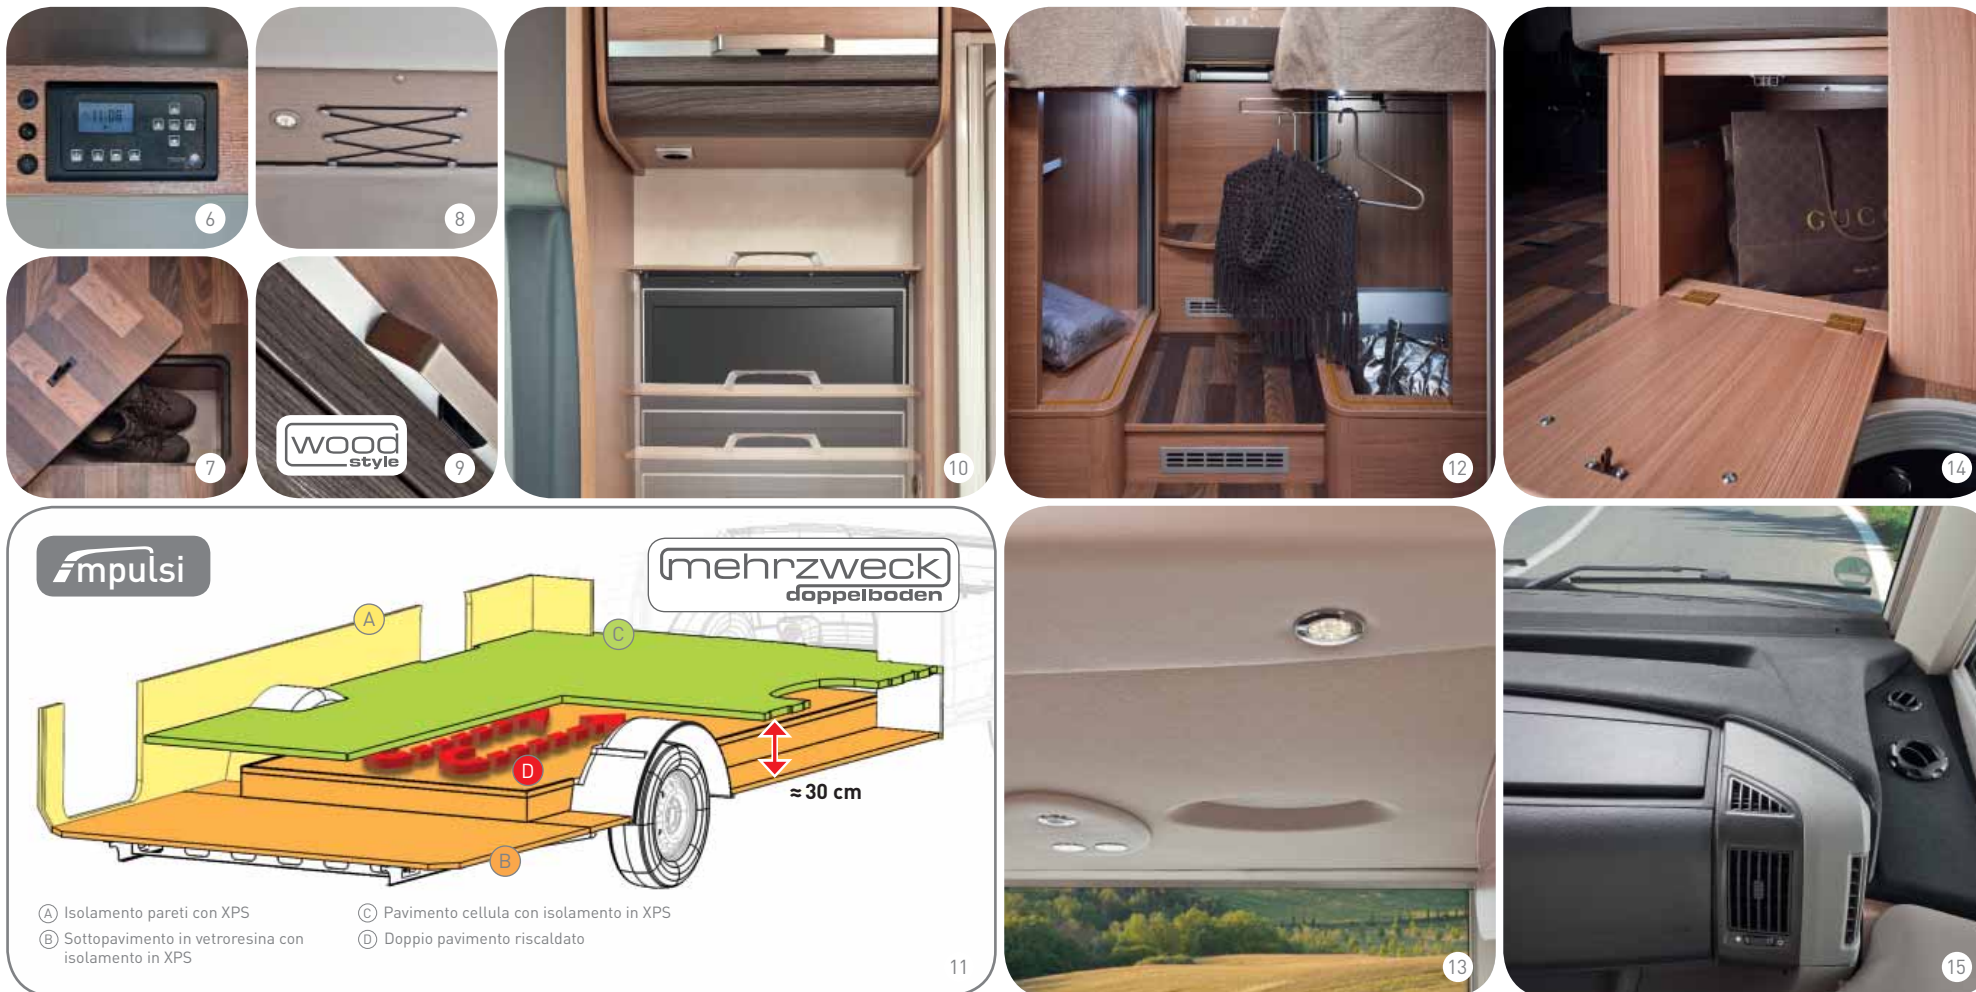

Sky i

Dettagli interni

6 Centralina di bordo.

7 Ulteriori gavoncini integrati nel doppio pavimento.

8 Portaoggetti a rete e lampade integrati sotto il letto basculante.

9 Come legno vero: superfici Wood-Style.

10 Portatv girevole per una visione a tutto campo.

11 Doppio pavimento multifunzionale con sottopavimento al 100% in vetroresina (senza legno, ultrasensibile).

12 Pratiche soluzioni dappertutto: a.e. il portaabiti estraibile dell'armadio pensili.

13 Lampade a led per conducente e passeggero (in più lampade a led sotto il letto basculante per ottimizzare l'illuminazione della dinette ad L).

14 Di serie, ogni spazio libero utilizzabile per carichi.

15 Copertura cruscotto in stile automobilistico.