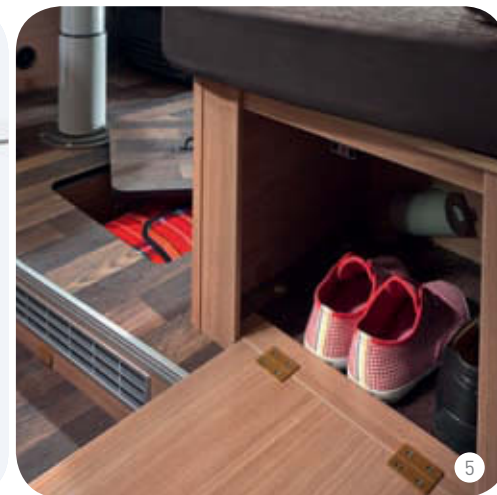

Motorcaravan Perfettamente adatto all'inverno.

Letargo – neanche a parlarne.

Pareti laterali in struttura a sandwich, altamente isolanti, prestanti sistemi di riscaldamento e costruzione ottimizzata dei mobili, per un'ottima circolazione dell'aria nell'ambiente. Ottimale circolazione dell'aria nell'ambiente, è sinonimo di benessere.

1

2

1 Innovativo Service-Box Knaus: centrale servizi integrata e riscaldata, di serie.

2 Inoltre nel modello Sun TI: diversi gavani per una maggiore possibilità di stivaggio o per avvolgicavi e tubo flessibile dell'acqua.

3

4

3 Il riscaldamento di casa ALDE è disponibile in tutti i Sun TI e Sky TI 700 MEG.

4 L'immagine termica mette in evidenza i ponti termici.

5

6

5-6 Anche i gavani sono riscaldati.