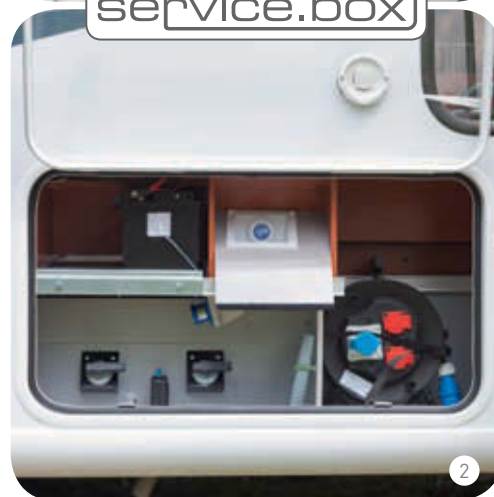

1

2

1 Innovativo Service-Box Knaus: centrale servizi integrata e riscaldata, di serie.

2 Inoltre nel modello Sun TI: diversi gavani per una maggiore possibilità di stivaggio o per avvolgicavi e tubo flessibile dell'acqua.