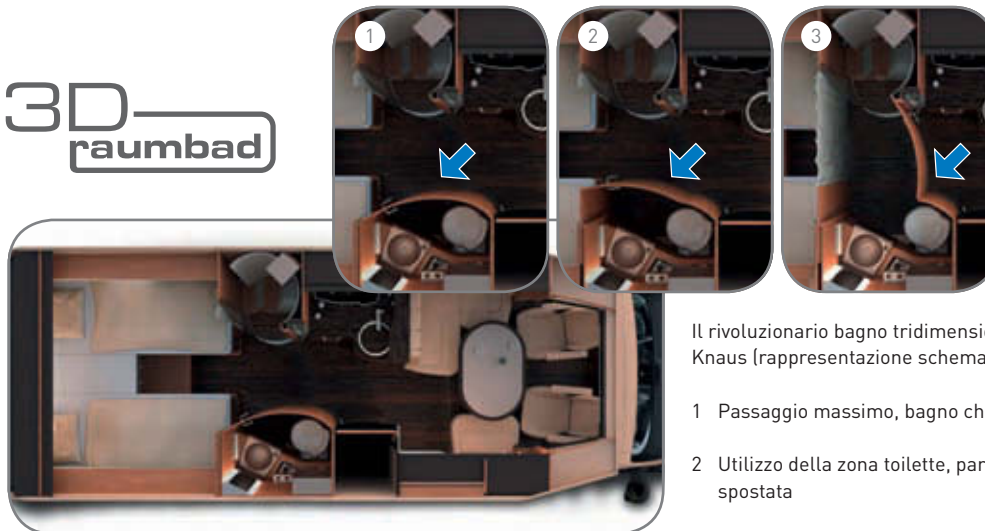

Rivoluzionario è il bagno tridimensionale Knaus. Esso offre una zona lavaggio di grandezza variabile, grazie alla parete regolabile. E con la porta si riesce a separare in modo ottimale l'intero bagno dalla zona abitabile. Un'idea questa che si pone come nuovo metro di misura.

Ampio letto francese.

Gradino per un comodo accesso ai letti singoli.

Letti singoli trasformabili in matrimoniale.

Letto matrimoniale.

Confortevoli materassi in schiumato a freddo a 5 zone per un sonno ristoratore.

Motorcaravan della Knaus – Comfort con classe nel bagno.

La porta del bagno, a 3 zone, serve come elemento divisore della zona giorno dalla zona notte.

3D
raumbad

Il rivoluzionario bagno tridimensionale della Knaus (rappresentazione schematica).