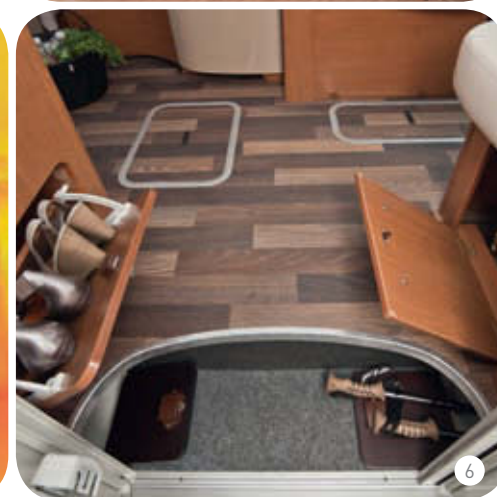

6

5-6 Anche i gavani sono riscaldati.