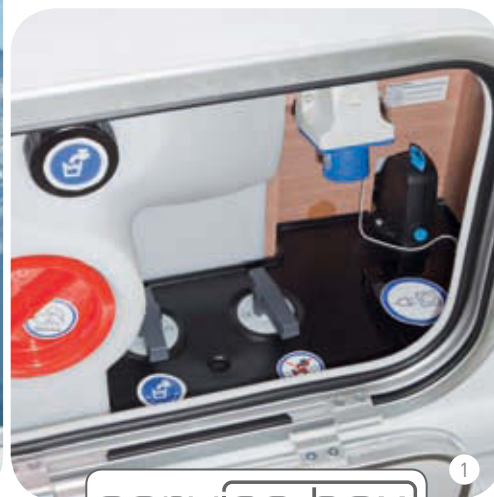

Motorcaravan Perfettamente adatto all'inverno.

Letargo – neanche a parlarne.

Pareti laterali in struttura a sandwich, altamente isolanti, prestanti sistemi di riscaldamento e costruzione ottimizzata dei mobili, per un'ottima circolazione dell'aria nell'ambiente. Ottimale circolazione dell'aria nell'ambiente, è sinonimo di benessere.

1