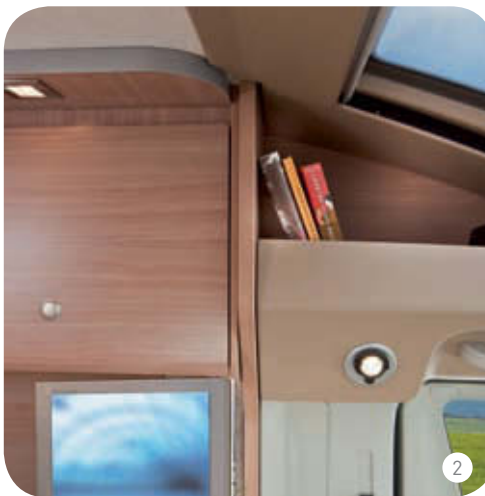

Van TI

Dettagli interni

Qui c'è tutto per voi.

Se vi piacciono le comodità aggiuntive, il semintegrale Van TI è proprio quello che vi serve: le opzioni sono il portabiciclette nel garage, la TV a schermo piatto girevole, il grande frigorifero o il controllo delle luci a più vie. Il Van TI vi offre numerosi dettagli convincenti che rendono la vita in vacanza estremamente piacevole.

1

3

2

4

1. 1 Le biciclette sono sempre ben salde grazie al portabiciclette integrato nel garage.
2. 2 Un punto in più a favore del comfort: ripiani a portata di mano nella parte anteriore della cabina, e opzionale il mobile porta TV integrato.

1. 3 L'ampio vano di stivaggio offre uno spazio per ottime possibilità di utilizzo.
2. 4 Cuciture e imbottiture dei divani lavorati con alta maestria.