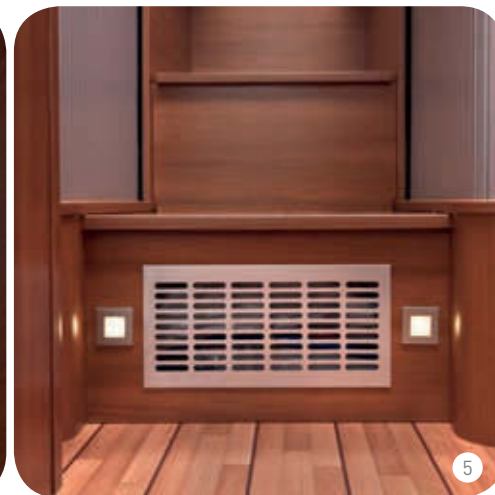

1. 5 "Night Light" luci di cortesia.
2. 6 Cuciture delle imbottiture di alta qualità.