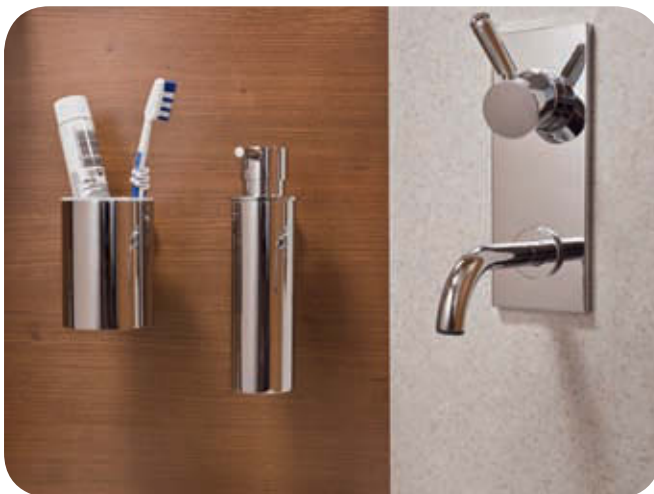

1-2 Nel Sun TI troverete molto spazio di stivaggio per tutti i vostri utensili da bagno.

Robusta rubinetteria in acciaio di alta qualità e molti scomparti soddisfano qualunque desiderio di comfort.

Nel grande bagno con cabina doccia separata splende con l'elegante porta in acrilico, con pedana doccia in legno .