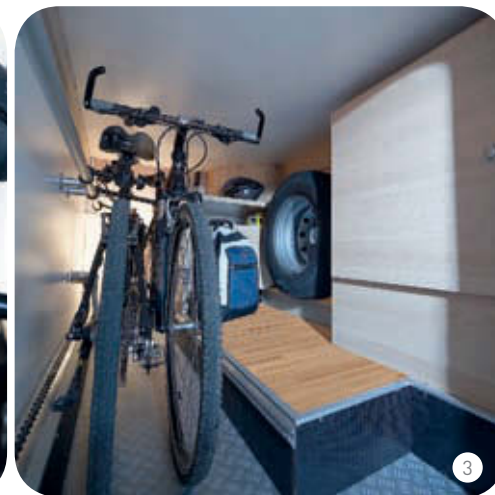

Van TI

Dettagli interni

Qui c'è tutto per voi.

Se vi piacciono le comodità aggiuntive, il semintegrale Van TI è proprio quello che vi serve: le opzioni sono il portabiciclette nel garage, la TV a schermo piatto girevole, il grande frigorifero o il controllo delle luci a più vie. Il Van TI vi offre numerosi dettagli convincenti che rendono la vita in vacanza estremamente piacevole.

1

3

2

4

1. 1 Le biciclette sono sempre ben salde grazie al portabiciclette integrato nel garage.
2. 2 Un punto in più a favore del comfort: ripiani a portata di mano nella parte anteriore della cabina, e opzionale il mobile porta TV integrato.

1. 3 L'ampio vano di stivaggio offre uno spazio per ottime possibilità di utilizzo.
2. 4 Cuciture e imbottiture dei divani lavorati con alta maestria.