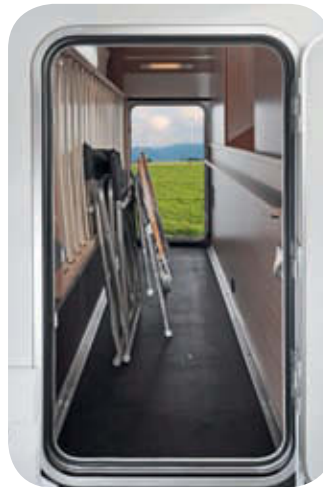

Dettaglio dello Sky Wave.

Motorcaravan della Knaus – Entrata e garage

Porta di ingresso con cestello portarifiuti.

Tanto spazio di stivaggio nello Sky Traveller.

Tanto spazio di stivaggio per bagagli ingombranti con l'intelligente sistema di stivaggio Knaus Orga-Fix.