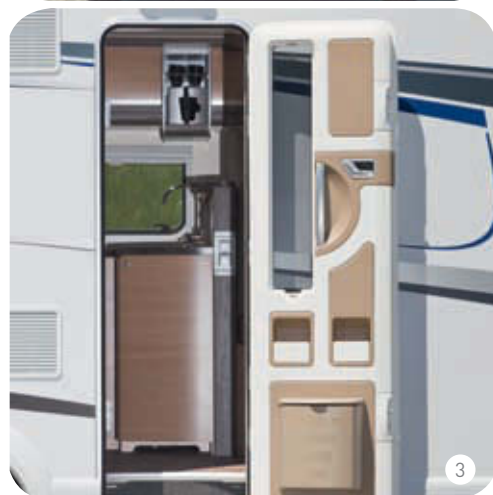

- 6 Straordinario il posizionamento del monitor TV, con braccio orientabile, posto nel suo apposito vano.
- 7 Funzionale armadio appendi abiti.

Sky TI

Dettagli esterni

Effetto esterno perfetto.

Lo Sky TI si presenta luminoso e piacevole, in un bianco brillante oppure, come opzione, nella versione Styling-Paket. E grazie alla sua dotazione di serie, assolutamente confortevole, in viaggio siete sempre attrezzati al meglio