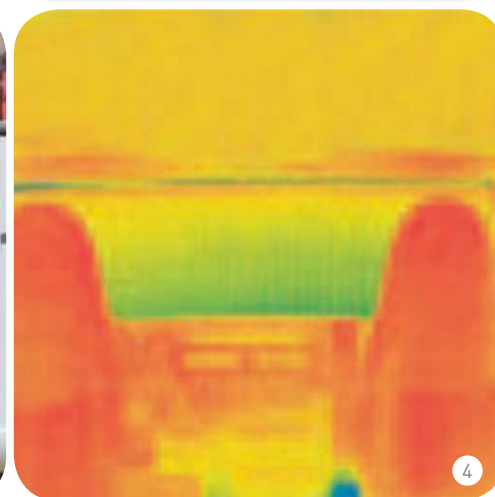

4

3 Il riscaldamento di casa ALDE è disponibile in tutti i Sun TI e Sky TI 700 MEG.

4 L'immagine termica mette in evidenza i ponti termici.