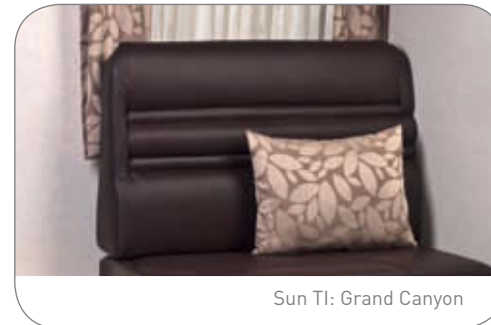

Sky TI: Las Vegas