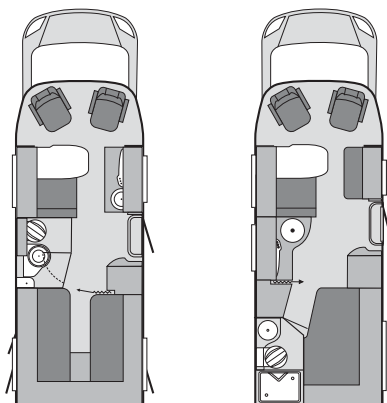

Knaus Celebration 50years

Technische Daten

Jubiläumspreis € 50.000

Knaus Celebration 50years	650 MEG	650 MF
Motorisierung 2,3l Multijet 130	57.990,00 €	57.990,00 €
Birthday Design	1.490,00 €	1.490,00 €
Fahrerhaus Fergrau, Stoßstange lackiert		
Produktgrafik in Carbonoptik		
Klappen in Hochglanzdesign		
Breitspurfahrwerk	299,00 €	299,00 €
Klimaanlage Fahrerhaus manuell	1.399,00 €	1.399,00 €
Tempomat	299,00 €	299,00 €
Airbag für Beifahrerseite	299,00 €	299,00 €
ASR	179,00 €	179,00 €
Außenspiegel elektr. verstell- und beheizbar	229,00 €	229,00 €
Aufbautür mit Fenster statt Standardtür	580,00 €	580,00 €
Insektenschutztür	328,00 €	328,00 €
Original Fiat-Sitze im Knaus Polsterstoff	199,00 €	199,00 €
Dachreling ohne Heckleiter	596,00 €	596,00 €
Faltsystem für Front- und Seitenscheibenisolierung	570,00 €	570,00 €
Ambiente Lichtsteuerung	123,00 €	123,00 €
Mini Heki über Bett	136,00 €	136,00 €
Knaus Radzierblenden	190,00 €	190,00 €
Polyvision Alurahmenfenster	669,00 €	669,00 €
Glasdach	1.226,00 €	1.226,00 €
Markise	842,00 €	842,00 €
Radio CD	349,00 €	349,00 €
Kühlschrank 189 ltr		978,00 €
Polster Fifty		
Gesamtpreis	~~67.992,00 €~~	~~68.970,00 €~~
Jubiläumspreis	50.000,00 €	50.000,00 €
Sie sparen	17.992,00 €	18.970,00 €

Knaus Celebration 50years	650 MEG	650 MF
Grundausrüstung		
Gesamtlänge (cm)	708	708
Breite cm (außen/innen)	230/216	230/216
Höhe cm (außen/innen)	272/199	272/199
FIAT 2,2 l und 2,3 l / 3,0 l Multijet Light		
Masse des leeren Fahrzeugs (kg)*	2.800 / 2.850	2.800 / 2.850
Masse im fahrbereiten Zustand (kg)*	3.082 / 3.132	3.082 / 3.132
Zulässige Gesamtmasse (kg)*	3.500	3.500
Maximale Zulademöglichkeit (kg)*	700 / 650	700 / 650
Anhängelast (kg)	2.000	2.000
Radstand (cm)	403	403
Reifengröße 3,5 t	215 / 70 R 15 CP	215 / 70 R 15 CP
Felgengröße 3,5 t	6J x 15	6J x 15
Zulässige Personenzahl im Fahrbetrieb	4	4
Schlafplätze	3	2
Sonderausstattung		
Art.-Nr. 551238 Lounge L-Sitzgruppe	916,00 €	916,00 €

* Bitte beachten Sie, dass sich durch die zusätzliche Ausstattung die Masse des Fahrzeugs erhöht.
Die Serienausstattung entnehmen Sie bitte der aktuellen KNAUS Reismobilpreisliste 2011-2 (Vergleichsmodell Sun Ti 650 MF/MEG)
Technische Änderungen in Konstruktion, Farbe und Ausstattung sind vorbehalten.

Stand Dezember 2010
Trinkwasserverordnung: Die Wasserversorgungsanlage entspricht mindestens dem Stand der Technik 03/2009 [Richtlinie 2002/72/EG].