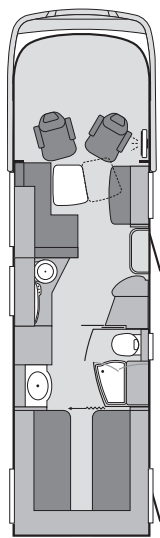

SUN LINER edizione limitata

SUN LINER 800 LEG

SUN LINER 800 LEG - edizione limitata Ha ancora in più:

- Adesivi esterni in Carbon-Look
- Antine dei mobile pensili, a specchio
- Dinette in Design Celebration
- Oblò panoramico, Heki
- Porta d'entrata con finestra, anziché la normale porta di serie
- Zanzariera porta d'entrata
- Tappeti in cabina di guida
- Tappeti nella cellula abitativa
- Scalino porta entrata, elettrico
- Cerchi in lega da 16"
- Monociever con monitor, con radio e DVD
- Sistema di navigazione satellitare integrato
- Predisposizione per la videocamera per la retromarcia
- Videocamera per la retromarcia
- Colonna multimediale
- Letto basculante

SUN LINER 800 LEG Paket:

Fiat Paket   36 kg   2.190 €

- Aria condizionata in cabina di guida
- ESP + ASR e Hill Holder
- Specchi elettrici esterni, con sbrinamento
- Tempomat, regolatore di velocità
- Airbag lato passeggero