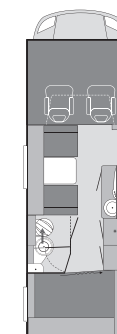

SKY TRAVELLER

SKY TRAVELLER	500 D	600 H	600 DKG	650 DG
Motorizzazione di base FIAT				
FIAT 2,0L Multijet 115 cv	45.530 €	49.520 €	50.470 €	51.960 €
Meccanica 2,3L Multijet 130 cv	46.920 €	50.910 €	51.860 €	53.350 €
Meccanica 2,3L Multijet 150 cv	48.040 €	52.030 €	52.970 €	54.470 €
Meccanica 3,0L Multijet 180 cv	-	-	-	56.810 €
Dotazione di serie				
Lunghezza (cm)	561	649	649	699
Larghezza (cm) esterna / interna	234/218	234/218	234/218	234/218
Altezza (cm) esterna / interna	315/200	315/200	315/200	315/200
FIAT 2,0 l e 2,3 l / 3,0 l Multijet Light				
Massa a vuoto (kg)	2690	2.830 / 2.880	2.830 / 2.880	2890 / 2940
Massa in ordine di marcia (kg)	2870	3.010 / 3.060	3.010 / 3.060	3070 / 3120
Massa complessiva tecnicamente consentita (kg)	3.500	3.500	3.500	3.500
Carico utile massimo (kg)	810	670 / 620	670 / 620	610 / 560
Massa rimorchiabile (kg)	2.000	2.000	2.000	2.000
Posti omologati	6	6	6	6 / 5
Dimensione pneumatici	215/70 R15CP	215/70 R15CP	215/70 R15CP	215/70 R15CP
FIAT 2,3 l / 3,0 l Multijet Heavy				
Massa a vuoto (kg)	-	-	-	2930 / 2980
Massa in ordine di marcia (kg)	-	-	-	3110 / 3160
Massa complessiva tecnicamente consentita (kg)	-	-	-	4.000
Carico utile massimo (kg)	-	-	-	1070 / 1020
Massa rimorchiabile (kg)	-	-	-	1.850
Dimensione pneumatici	-	-	-	225/75 R16CP
Dimensione cerchi	-	-	-	6J x 16