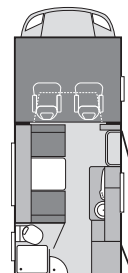

SKY TRAVELLER

SKY TRAVELLER	500 D	600 H	600 DKG	650 DG
Motorizzazione di base FIAT				
FIAT 2,0L Multijet 115 cv	45.530 €	49.520 €	50.470 €	51.960 €
Meccanica 2,3L Multijet 130 cv	46.920 €	50.910 €	51.860 €	53.350 €
Meccanica 2,3L Multijet 150 cv	48.040 €	52.030 €	52.970 €	54.470 €
Meccanica 3,0L Multijet 180 cv	-	-	-	56.810 €
Dotazione di serie				
Lunghezza (cm)	561	649	649	699
Larghezza (cm) esterna / interna	234/218	234/218	234/218	234/218
Altezza (cm) esterna / interna	315/200	315/200	315/200	315/200
FIAT 2,0 l e 2,3 l / 3,0 l Multijet Light				
Massa a vuoto (kg)	2690	2.830 / 2.880	2.830 / 2.880	2890 / 2940
Massa in ordine di marcia (kg)	2870	3.010 / 3.060	3.010 / 3.060	3070 / 3120
Massa complessiva tecnicamente consentita (kg)	3.500	3.500	3.500	3.500
Carico utile massimo (kg)	810	670 / 620	670 / 620	610 / 560
Massa rimorchiabile (kg)	2.000	2.000	2.000	2.000
Posti omologati	6	6	6	6 / 5
Dimensione pneumatici	215/70 R15CP	215/70 R15CP	215/70 R15CP	215/70 R15CP
FIAT 2,3 l / 3,0 l Multijet Heavy				
Massa a vuoto (kg)	-	-	-	2930 / 2980
Massa in ordine di marcia (kg)	-	-	-	3110 / 3160
Massa complessiva tecnicamente consentita (kg)	-	-	-	4.000
Carico utile massimo (kg)	-	-	-	1070 / 1020
Massa rimorchiabile (kg)	-	-	-	1.850
Dimensione pneumatici	-	-	-	225/75 R16CP
Dimensione cerchi	-	-	-	6J x 16