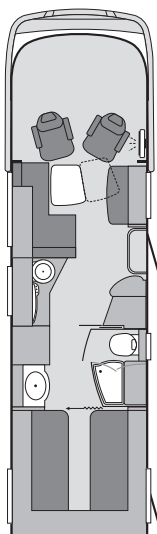

SUN LINER

edizione limitata

SUN LINER 800 LEG

SUN LINER

800 LEG

Motorizzazione di base FIAT

Meccanica 3,0L Multijet 180 cv, Heavy 5000 kg. 87.990 €

Dotazione di serie

Lunghezza (cm)	873
Larghezza (cm) esterna / interna	230/216
Altezza (cm) esterna / interna	293/202
FIAT 3,0 l Multijet 180 / 5000 kg. Heavy	
Massa a vuoto (kg)	3.955
Massa in ordine di marcia (kg)	4.160
Massa complessiva tecnicamente consentita (kg)	5.000
Carico utile massimo (kg)	1045
Massa rimorchiabile (kg)	1.000
Passo (cm)	448 / 80
Posti omologati	4
Posti letto	5
Dimensione pneumatici	225 / 75 R 16 CP
Dimensione cerchi	6J x 16

AUTOTELAIO

ABS / Airbag lato conducente	x
Cinture di sicurezza, con poggiatesta regolabili	2
Interruttore blocco carburante e alimentazione elettrica	x
Alzacristalli elettrici	x
Sterzo ad asservimento variabile, minimo sforzo nelle manovre	x

1. CARROZZERIA

Rivestimento in alluminio con verniciatura multistrato	x
Pavimento doppio, per la massima capacità di carico	x
Finestre apribili, Polivision Aero	6
Oblò di aereazione 40x40 cm	2
Vano porta bombole isolato, per 2 bombole da 11 kg, dotato di serratura	x
Sportellone garage posteriore (cm)	85 x 117,5
Paraurti posteriore, con fanaliera e terza luce stop integrata	x
Comoda luce veranda	x
Gavone laterale (cm)	86 x 17
Serrature con funzionale chiave unica	x
Piedini di stazionamento posteriori	x
Isolamento tetto, spessore (mm)	33
Isolamento pareti, spessore (mm)	33
Isolamento pavimento, spessore (mm)	40

SUN LINER

800 LEG

2. CELLULA ABITATIVA

Cinture di sicurezza con ancoraggi a 3 punti, in senso di marcia	2
Tappezzerie: Fifty	x
Dimensioni letti zona centrale	207 x 93
Dimensioni letti zona posteriore	2 x 198 x 86
Dimensione letto basculante	188 x 140
Robusto rivestimento in PVC del pavimento	x

3. GAS, RISCALDAMENTO, IMPIANTO IDRICO

Serbatoio acque di recupero, litri	100
Serbatoio acqua potabile, litri	140
Impianto del gas a 30 mbar	x
Truma SecuMotion	x
Riscaldamento	Alde
Aria canalizzata con bocchettoni a dispersione sotto le cassapanche	x
Impianto idrico con pompa ad immersione	x

4. CUCINA / BAGNO

Piano cottura a 3 fuochi in acciaio inox	x
Frigorifero con freezer, trivalente 12 / 230 Volt /	
Gas internamente illuminato, capacità litri	190
Doccia separata	x
Toilette Dometic, con tazza in ceramica	x
5. INSTALLAZIONI ELETTRICHE	
Presse esterne a 230 Volt, e diverse prese interne Illuminazione interna a 12 V,	x
Pannello di controllo	x
Potente carica batterie da 410 VA, con salvavita	x
Carica batterie con salvavita incorporato	x
Batteria di servizio	2x 100 Ah
Predisposizione radio, con altoparlanti incorporati	x
Predisposizione alla TV, con cavo coassiale	x