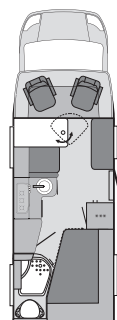

SKY TI

SKY TI	600 MG	650 MEG	650 MF	650 MG	700 MEG	700 MX
Motorizzazione di base FIAT						
FIAT 2,0L Multijet 115 cv	48.550 €	49.550 €	50.000 €	50.800 €	52.990 €	53.990 €
Meccanica 2,3L Multijet 130 cv	49.940 €	50.940 €	51.390 €	52.190 €	54.390 €	55.380 €
Meccanica 2,3L Multijet 150 cv	51.060 €	52.060 €	52.510 €	53.310 €	55.500 €	56.500 €
Meccanica 3,0L Multijet 180 cv	53.400 €	54.400 €	54.850 €	55.650 €	57.840 €	58.840 €
Meccanica 2,3L Multijet 130 cv, Heavy	-	-	-	-	55.750 €	56.750 €
Meccanica 2,3L Multijet 130 cv, Heavy	-	-	-	-	56.870 €	57.860 €
Meccanica 3,0L Multijet 180 cv, Heavy	-	-	-	-	59.210 €	60.200 €
Dotazione di serie						
Lunghezza (cm)	649	699	699	699	747	747
Larghezza (cm) esterna / interna	234/218	234/218	234/218	234/218	234/218	234/218
Altezza (cm) esterna / interna	275/200	275/200	275/200	275/200	275/200	275/200
FIAT 2,0 l, 2,3 l / 3,0 l Multijet Light						
Massa a vuoto (kg)	2640 / 2.690	2.720 / 2.770	2.720 / 2.770	2.720 / 2.770	2.800 / 2.850	2.800 / 2.850
Massa in ordine di marcia (kg)	2.820 / 2.870	2.900 / 2.950	2.900 / 2.950	2.900 / 2.950	2.980 / 3.030	2.980 / 3.030
Massa complessiva tecnicamente consentita (kg)	3.500	3.500	3.500	3.500	3.500	3.500
Carico utile massimo (kg)	860 / 810	780 / 730	780 / 730	780 / 730	700 / 650	700 / 650
Massa rimorchiabile (kg)	2.000	2.000	2.000	2.000	2.000	2.000
Passo (cm)	380	380	380	403	403	403
Dimensione pneumatici	215 / 70 R 15 CP	215 / 70 R 15 CP	215 / 70 R 15 CP	215 / 70 R 15 CP	215 / 70 R 15 CP	215 / 70 R 15 CP
Dimensione cerchi	6J x 15	6J x 15	6J x 15	6J x 15	6J x 15	6J x 15
Posti omologati	4	4	4	4	4	4
FIAT 2,3 l / 3,0 l Multijet Heavy						
Massa a vuoto (kg)	-	2.760 / 2.810	2.760 / 2.810	2.760 / 2.810	2.840 / 2.890	2.840 / 2.890
Massa in ordine di marcia (kg)	-	2.940 / 2.990	2.940 / 2.990	2.940 / 2.990	3.020 / 3.070	3.020 / 3.070
Massa complessiva tecnicamente consentita (kg)	-	4.000	4.000	4.000	4.000	4.000
Carico utile massimo (kg)	-	1.240 / 1.190	1.240 / 1.190	1.240 / 1.190	1.160 / 1.110	1.120 / 1.070
Massa rimorchiabile (kg)	-	1.850	1.850	1.850	1.850	1.850
Passo (cm)	-	380	380	403	403	403

x Dotazione di serie
- Tecnicamente non previsto