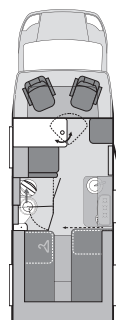

SKY TI

SKY TI	600 MG	650 MEG	650 MF	650 MG	700 MEG	700 MX
Motorizzazione di base FIAT						
FIAT 2,0L Multijet 115 cv	48.550 €	49.550 €	50.000 €	50.800 €	52.990 €	53.990 €
Meccanica 2,3L Multijet 130 cv	49.940 €	50.940 €	51.390 €	52.190 €	54.390 €	55.380 €
Meccanica 2,3L Multijet 150 cv	51.060 €	52.060 €	52.510 €	53.310 €	55.500 €	56.500 €
Meccanica 3,0L Multijet 180 cv	53.400 €	54.400 €	54.850 €	55.650 €	57.840 €	58.840 €
Meccanica 2,3L Multijet 130 cv, Heavy	-	-	-	-	55.750 €	56.750 €
Meccanica 2,3L Multijet 130 cv, Heavy	-	-	-	-	56.870 €	57.860 €
Meccanica 3,0L Multijet 180 cv, Heavy	-	-	-	-	59.210 €	60.200 €
Dotazione di serie						
Lunghezza (cm)	649	699	699	699	747	747
Larghezza (cm) esterna / interna	234/218	234/218	234/218	234/218	234/218	234/218
Altezza (cm) esterna / interna	275/200	275/200	275/200	275/200	275/200	275/200
FIAT 2,0 l, 2,3 l / 3,0 l Multijet Light						
Massa a vuoto (kg)	2640 / 2.690	2.720 / 2.770	2.720 / 2.770	2.720 / 2.770	2.800 / 2.850	2.800 / 2.850
Massa in ordine di marcia (kg)	2.820 / 2.870	2.900 / 2.950	2.900 / 2.950	2.900 / 2.950	2.980 / 3.030	2.980 / 3.030
Massa complessiva tecnicamente consentita (kg)	3.500	3.500	3.500	3.500	3.500	3.500
Carico utile massimo (kg)	860 / 810	780 / 730	780 / 730	780 / 730	700 / 650	700 / 650
Massa rimorchiabile (kg)	2.000	2.000	2.000	2.000	2.000	2.000
Passo (cm)	380	380	380	403	403	403
Dimensione pneumatici	215 / 70 R 15 CP	215 / 70 R 15 CP	215 / 70 R 15 CP	215 / 70 R 15 CP	215 / 70 R 15 CP	215 / 70 R 15 CP
Dimensione cerchi	6J x 15	6J x 15	6J x 15	6J x 15	6J x 15	6J x 15
Posti omologati	4	4	4	4	4	4
FIAT 2,3 l / 3,0 l Multijet Heavy						
Massa a vuoto (kg)	-	2.760 / 2.810	2.760 / 2.810	2.760 / 2.810	2.840 / 2.890	2.840 / 2.890
Massa in ordine di marcia (kg)	-	2.940 / 2.990	2.940 / 2.990	2.940 / 2.990	3.020 / 3.070	3.020 / 3.070
Massa complessiva tecnicamente consentita (kg)	-	4.000	4.000	4.000	4.000	4.000
Carico utile massimo (kg)	-	1.240 / 1.190	1.240 / 1.190	1.240 / 1.190	1.160 / 1.110	1.120 / 1.070
Massa rimorchiabile (kg)	-	1.850	1.850	1.850	1.850	1.850
Passo (cm)	-	380	380	403	403	403

x Dotazione di serie
- Tecnicamente non previsto