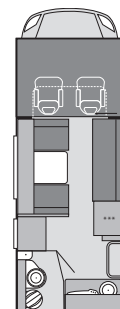

SKY TRAVELLER

SKY TRAVELLER	500 D	600 H	600 DKG	650 DG
Motorizzazione di base FIAT				
FIAT 2,0L Multijet 115 cv	45.530 €	49.520 €	50.470 €	51.960 €
Meccanica 2,3L Multijet 130 cv	46.920 €	50.910 €	51.860 €	53.350 €
Meccanica 2,3L Multijet 150 cv	48.040 €	52.030 €	52.970 €	54.470 €
Meccanica 3,0L Multijet 180 cv	-	-	-	56.810 €
Dotazione di serie				
Lunghezza (cm)	561	649	649	699
Larghezza (cm) esterna / interna	234/218	234/218	234/218	234/218
Altezza (cm) esterna / interna	315/200	315/200	315/200	315/200
FIAT 2,0 l e 2,3 l / 3,0 l Multijet Light				
Massa a vuoto (kg)	2690	2.830 / 2.880	2.830 / 2.880	2890 / 2940
Massa in ordine di marcia (kg)	2870	3.010 / 3.060	3.010 / 3.060	3070 / 3120
Massa complessiva tecnicamente consentita (kg)	3.500	3.500	3.500	3.500
Carico utile massimo (kg)	810	670 / 620	670 / 620	610 / 560
Massa rimorchiabile (kg)	2.000	2.000	2.000	2.000
Posti omologati	6	6	6	6 / 5
Dimensione pneumatici	215/70 R15CP	215/70 R15CP	215/70 R15CP	215/70 R15CP
FIAT 2,3 l / 3,0 l Multijet Heavy				
Massa a vuoto (kg)	-	-	-	2930 / 2980
Massa in ordine di marcia (kg)	-	-	-	3110 / 3160
Massa complessiva tecnicamente consentita (kg)	-	-	-	4.000
Carico utile massimo (kg)	-	-	-	1070 / 1020
Massa rimorchiabile (kg)	-	-	-	1.850
Dimensione pneumatici	-	-	-	225/75 R16CP
Dimensione cerchi	-	-	-	6J x 16