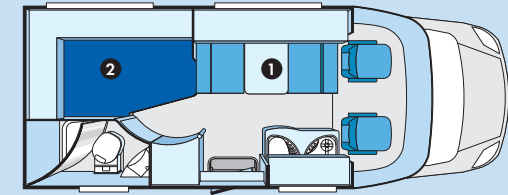

Sie sparen (z.B. 2,5 dCi 100): 5.144,-

Schlafplätze für 3 Personen

- ❶ Umbaubett 195 x 100 cm
- ❷ Festbett 195 x 131 cm; Lattenroste und Qualitätsschaummatratze

600 LF

600 DF

Technische Änderungen in Konstruktion, Farbe und Ausstattung sind vorbehalten. Die Abbildungen zeigen zum Teil Sonderausstattungen, die gegen Mehrpreis lieferbar und länderspezifisch unterschiedlich sind.
Stand: August 2005. Alle Rechte vorbehalten.