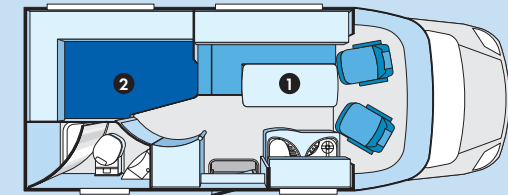

Sie sparen (z.B. 2,5 dCi 100): 5.144,-

Schlafplätze für 3 Personen

- ❶ Umbaubett 195 x 100 cm
- ❷ Festbett 195 x 131 cm; Lattenroste und Qualitätsschaummatratze

600 LF

600 DF

Technische Änderungen in Konstruktion, Farbe und Ausstattung sind vorbehalten. Die Abbildungen zeigen zum Teil Sonderausstattungen, die gegen Mehrpreis lieferbar und länderspezifisch unterschiedlich sind.
Stand: August 2005. Alle Rechte vorbehalten.