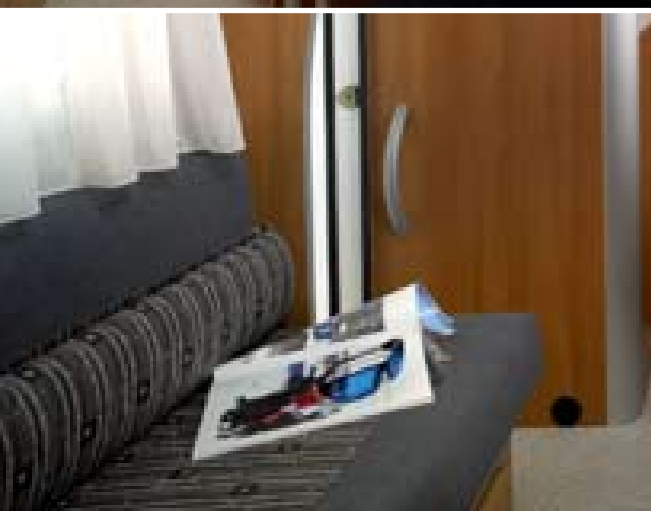

HOCHWERTIGE SITZPOLSTER

Die Laika Sitz- und Rückenpolster sind aus hochwertigen Materialien in verschiedenen Härtegraden und hoher Dichte ausgestattet, somit ist ein exzellenter Sitzkomfort gewährleistet.