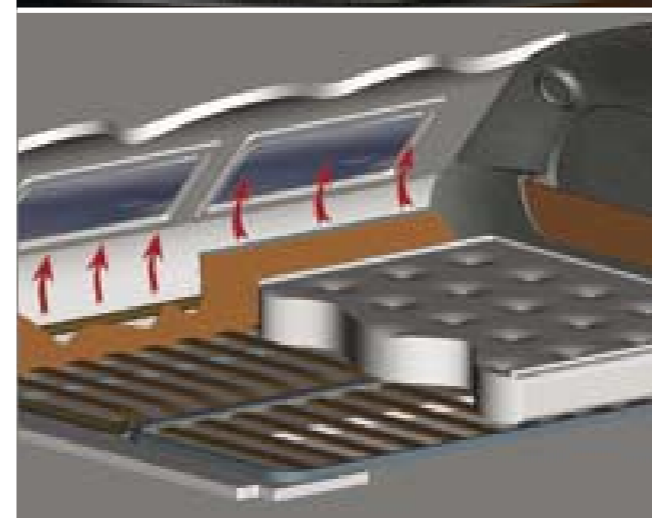

WARMLUFT-ZIRKULATIONSSYSTEM

Eine speziell entwickelte Anlage verteilt die warme Luft im Alkoven und bietet Ihnen somit auch im Alkoven einen exzellenten Schlafkomfort, selbst im Winter.