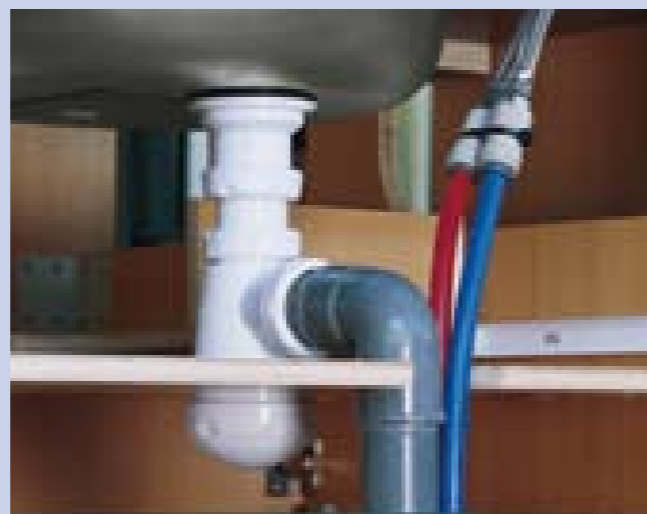

SERBATOI ACQUA RISCALDATI ED IN POSIZIONE ANTIGELO

I serbatoi Laika - sia quello dell'acqua potabile che quello di recupero acque grigie - sono riscaldati.

IMPIANTO IDRICO DI TIPO DOMESTICO

Con tubazioni e raccorderia in polibutilene rigido di alta qualità, con scarichi sifonati di diametro 40 mm.