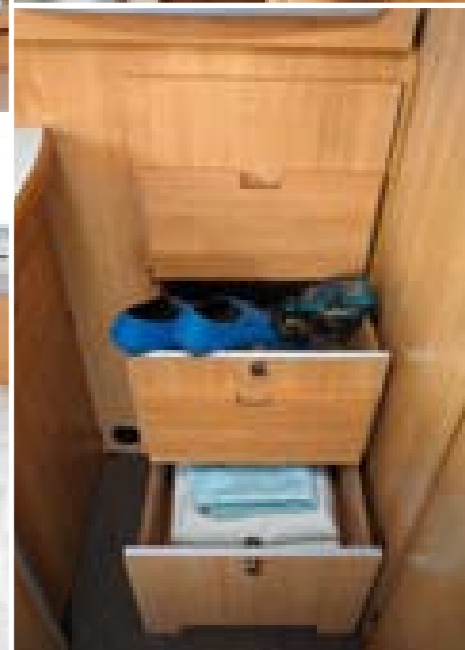

Gli interni offrono grande confort con quattro comodi posti a sedere e tanta luminosità, grazie all'oblò panoramico ed ai tanti punti luce. I 217 cm di larghezza interna regalano una piacevolissima sensazione di spazio. Il confort notturno è assicurato dal letto matrimoniale che può essere allargato fino a ben 150 cm.