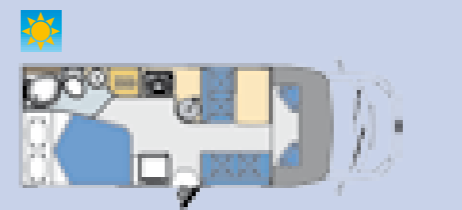

OPTIONAL: DINETTE A "L"

SERIE

SERIE

PROFILATI

X694R

X695R

X696R

OPTIONAL
FRIGO 142 LT.