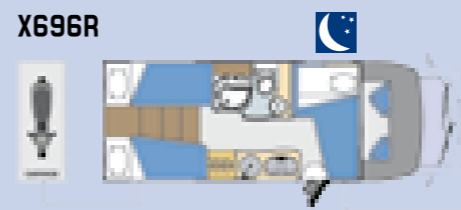

OPTIONAL: DINETTE A "L"

SERIE

SERIE

PROFILATI

X694R

X695R

X696R

OPTIONAL
FRIGO 142 LT.