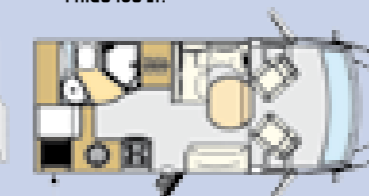

REXOSLINE 620