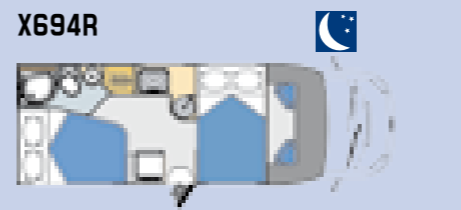

OPTIONAL: DINETTE A "L"

SERIE

SERIE

PROFILATI

X694R

X695R

X696R

OPTIONAL
FRIGO 142 LT.