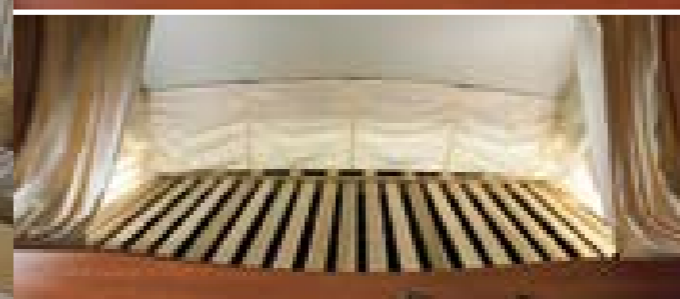

Rexosline 720

Rexosline 722

Rexosline 720

La zona notte dei motorhome Laika Rexosline è particolarmente generosa e confortevole. Il letto basculante, dall'ampia altezza interna, possiede numerose dotazioni di serie: materasso in "Novolatex", doghe in legno per garantire una salutare circolazione dell'aria, oblò. E inoltre, la possibilità di aumentarne la larghezza fino a 190 cm (optional). Le bocchette dell'aria calda ed il sistema di distanziamento dal parabrezza, rendono il letto pratico anche in inverno.