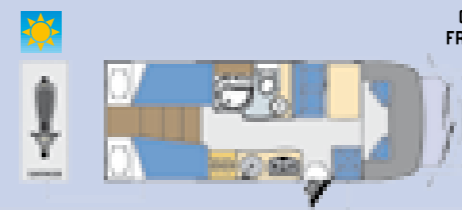

OPTIONAL: DINETTE A "L"

SERIE

SERIE

PROFILATI

X694R

X695R

X696R

OPTIONAL
FRIGO 142 LT.