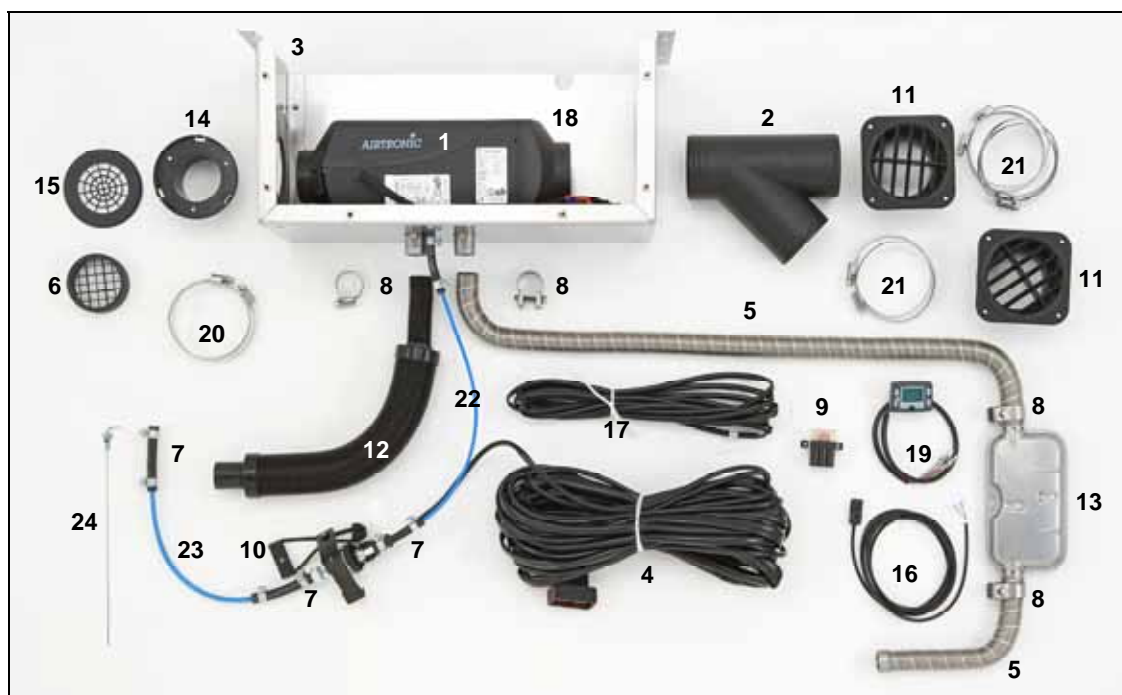

## D2 12 Volt con kit Camper Basic Box

**Cod. 29 2842 23 26 00 con mini-regolatore Euro 1.069,00**

**Cod. 29 2842 23 26 05 con EasyStart T Euro 1.139,00**

Pos.	Descrizione	Quantità	Codice prodotto
1	Riscaldatore D2 12V da 2.200 Watt	1	25 2069 05 00 00
2	Raccordo a Y 75/75/75	1	25 1226 89 00 44
3	Cassetta	1	29 2800 00 08 50
4	Cavo riscaldatore	1	25 2069 80 02 00
5	Tubo scarico diam. 24	1	25 1774 80 01 00
6	Bocchetta griglia diam. 60	1	25 1688 80 06 00
7	Sacchetto minuterie	1	25 2069 80 06 00
8	Sacchetto parti fissaggio	1	25 2069 80 07 00
9	Sacchetto parti elettriche	1	25 2069 80 08 00
10	Supporto pompa	1	20 1634 80 06 00
11	Bocchetta orientabile diam. 75/100	2	22 1050 89 21 00
12	Silenziatore di aspirazione diam. 25	1	25 1786 80 02 00
13	Silenziatore di scarico diam. 24	1	22 1000 40 09 00
14	Terminale per tubo diam. 60	1	20 1577 89 06 01
15	Griglia per terminale	1	22 1000 01 00 01
16	Sensore di temperatura	1	25 1774 89 03 00
17	Cavo di prolunga per sensore temperatura	1	25 1688 89 09 00
18	Bocchetta diritta diam. 75	1	22 1000 01 00 17
19	Timer Easy Start 12 V	1	22 1000 32 88 00
-	in alternativa: mini-regolatore (non in foto)	1	22 1000 32 07 00
20	Fascetta diam. 50-70	2	10 2067 05 00 70
21	Fascetta diam. 70-90	6	10 2067 07 00 90
22	Tubo combustibile diam. 1,5	6	890 31 118
23	Tubo combustibile diam. 2	6	890 31 125
24	Pescante	1	22 1000 20 16 00