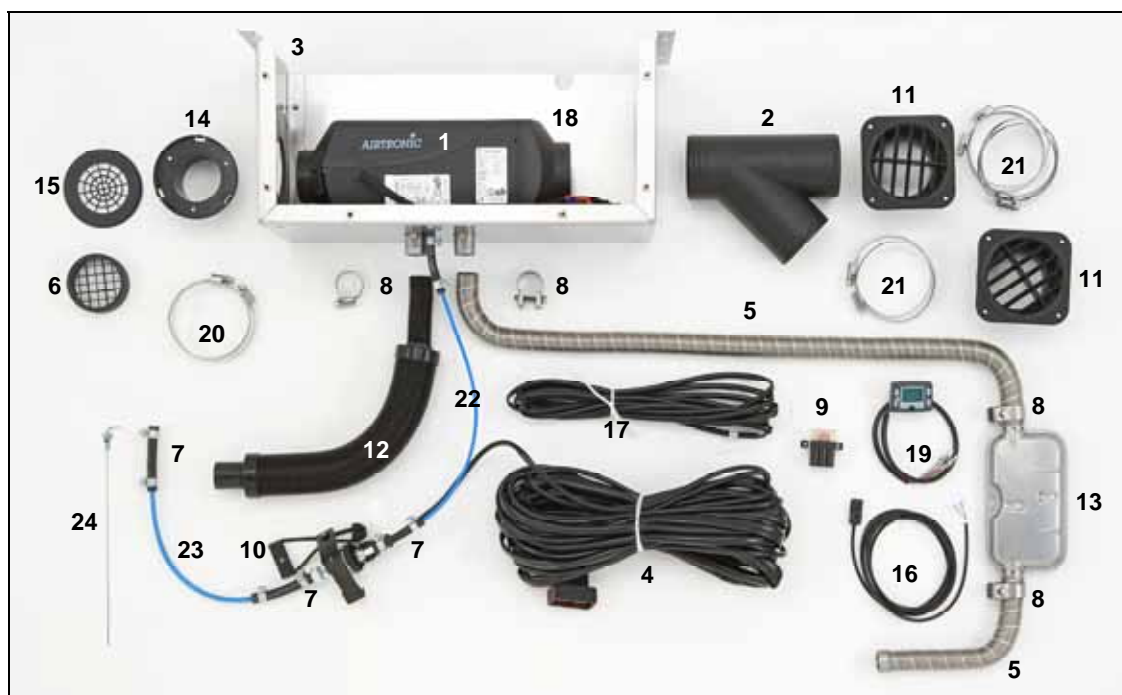

D2 12 Volt con kit Camper Basic Box

Cod. 29 2842 23 26 00 con mini-regolatore Euro 1.069,00

Cod. 29 2842 23 26 05 con EasyStart T Euro 1.139,00

Pos.	Descrizione	Quantità	Codice prodotto
1	Riscaldatore D2 12V da 2.200 Watt	1	25 2069 05 00 00
2	Raccordo a Y 75/75/75	1	25 1226 89 00 44
3	Cassetta	1	29 2800 00 08 50
4	Cavo riscaldatore	1	25 2069 80 02 00
5	Tubo scarico diam. 24	1	25 1774 80 01 00
6	Bocchetta griglia diam. 60	1	25 1688 80 06 00
7	Sacchetto minuterie	1	25 2069 80 06 00
8	Sacchetto parti fissaggio	1	25 2069 80 07 00
9	Sacchetto parti elettriche	1	25 2069 80 08 00
10	Supporto pompa	1	20 1634 80 06 00
11	Bocchetta orientabile diam. 75/100	2	22 1050 89 21 00
12	Silenziatore di aspirazione diam. 25	1	25 1786 80 02 00
13	Silenziatore di scarico diam. 24	1	22 1000 40 09 00
14	Terminale per tubo diam. 60	1	20 1577 89 06 01
15	Griglia per terminale	1	22 1000 01 00 01
16	Sensore di temperatura	1	25 1774 89 03 00
17	Cavo di prolunga per sensore temperatura	1	25 1688 89 09 00
18	Bocchetta diritta diam. 75	1	22 1000 01 00 17
19	Timer Easy Start 12 V	1	22 1000 32 88 00
-	in alternativa: mini-regolatore (non in foto)	1	22 1000 32 07 00
20	Fascetta diam. 50-70	2	10 2067 05 00 70
21	Fascetta diam. 70-90	6	10 2067 07 00 90
22	Tubo combustibile diam. 1,5	6	890 31 118
23	Tubo combustibile diam. 2	6	890 31 125
24	Pescante	1	22 1000 20 16 00