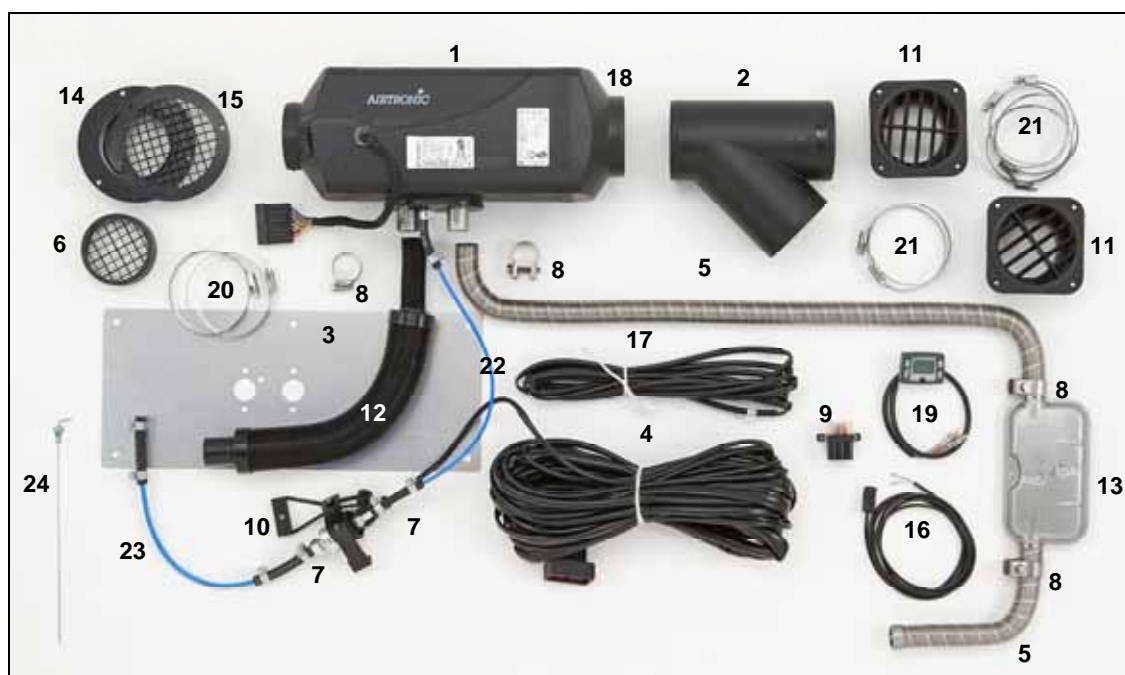

## D4 Plus 12 Volt con kit Camper Basic (diam. 90)

**Cod. 29 2830 24 84 00 con mini-regolatore Euro 1.448,00**

**Cod. 29 2830 24 84 05 con EasyStart T Euro 1.518,00**

Pos.	Descrizione	Quantità	Codice prodotto
1	Riscaldatore D4 Camper Plus 12V da 4.000 Watt	1	25 2484 05 00 00
2	Raccordo a Y 90/90/90	1	22 1000 01 00 21
3	Piastra	1	29 2800 00 00 01
4	Cavo riscaldatore	1	25 2069 80 02 00
5	Tubo di scarico diam. 24	1	25 1774 80 01 00
6	Bocchetta griglia diam. 75	1	25 1552 05 01 00
7	Sacchetto minuterie	1	25 2069 80 06 00
8	Sacchetto parti fissaggio	1	25 2069 80 07 00
9	Sacchetto parti elettriche	1	25 2069 80 08 00
10	Supporto pompa	1	20 1634 80 06 00
11	Bocchetta orientabile diam. 90/100	2	20 1609 80 09 00
12	Silenziatore di aspirazione diam. 25	1	25 1786 80 02 00
13	Silenziatore di scarico diam. 24	1	22 1000 40 09 00
14	Terminale per tubo diam. 75	1	25 1226 89 00 12
15	Griglia per terminale	1	25 1729 89 00 05
16	Sensore di temperatura	1	25 1774 89 03 00
17	Cavo di prolunga per sensore temperatura	1	25 1688 89 09 00
18	Bocchetta diritta diam. 90	1	22 1000 01 00 19
19	Timer Easy Start 12 V	1	22 1000 32 88 00
-	in alternativa: mini-regolatore (non in foto)	1	22 1000 32 07 00
20	Fascetta diam. 70-90	2	10 2067 07 00 90
21	Fascetta diam. 90-110	6	10 2067 09 01 10
22	Tubo combustibile diam. 1,5	6	890 31 118
23	Tubo combustibile diam. 2	6	890 31 125
24	Pescante	1	22 1000 20 16 00