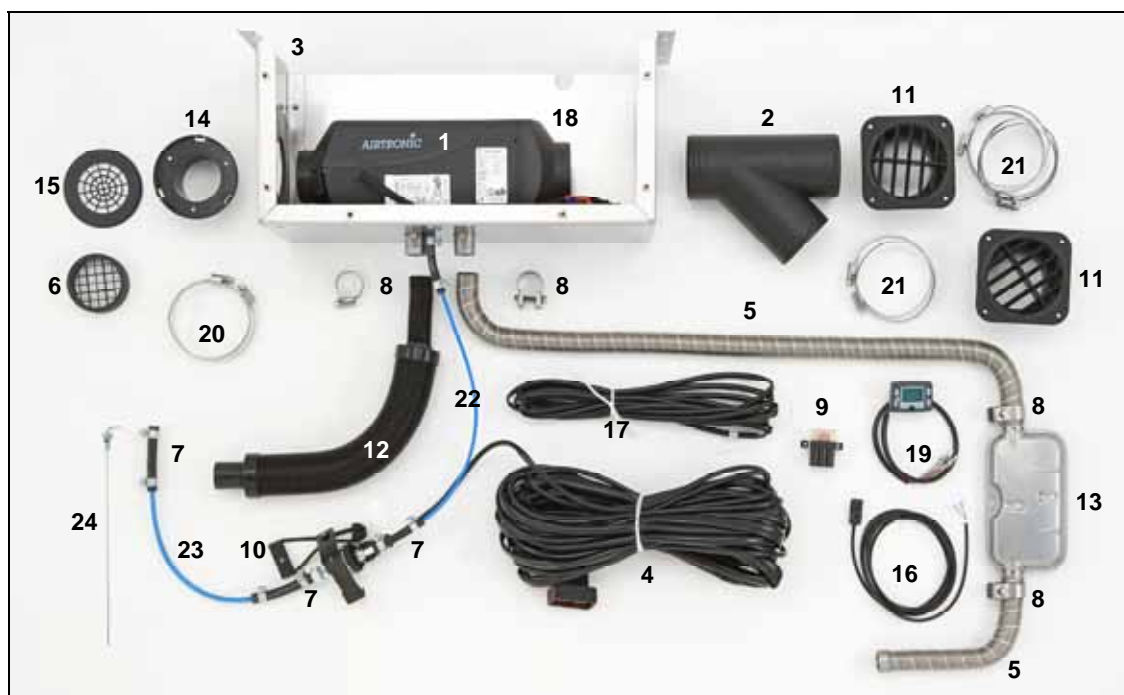

## D2 12 Volt con kit Camper Basic Box

**Cod. 29 2842 23 26 00 con mini-regolatore Euro 1.090,00**

**Cod. 29 2842 23 26 05 con EasyStart T Euro 1.160,00**

Pos.	Descrizione	Quantità	Codice prodotto
1	Riscaldatore D2 12V da 2.200 Watt	1	25 2069 05 00 00
2	Raccordo a Y 75/75/75	1	25 1226 89 00 44
3	Cassetta	1	29 2800 00 08 50
4	Cavo riscaldatore	1	25 2069 80 02 00
5	Tubo scarico diam. 24	1	25 1774 80 01 00
6	Bocchetta griglia diam. 60	1	25 1688 80 06 00
7	Sacchetto minuterie	1	25 2069 80 06 00
8	Sacchetto parti fissaggio	1	25 2069 80 07 00
9	Sacchetto parti elettriche	1	25 2069 80 08 00
10	Supporto pompa	1	20 1634 80 06 00
11	Bocchetta orientabile diam. 75/100	2	22 1050 89 21 00
12	Silenziatore di aspirazione diam. 25	1	25 1786 80 02 00
13	Silenziatore di scarico diam. 24	1	22 1000 40 09 00
14	Terminale per tubo diam. 60	1	20 1577 89 06 01
15	Griglia per terminale	1	22 1000 01 00 01
16	Sensore di temperatura	1	25 1774 89 03 00
17	Cavo di prolunga per sensore temperatura	1	25 1688 89 09 00
18	Bocchetta diritta diam. 75	1	22 1000 01 00 17
19	Timer Easy Start 12 V	1	22 1000 32 88 00
-	in alternativa: mini-regolatore (non in foto)	1	22 1000 32 07 00
20	Fascetta diam. 50-70	2	10 2067 05 00 70
21	Fascetta diam. 70-90	6	10 2067 07 00 90
22	Tubo combustibile diam. 1,5	6	890 31 118
23	Tubo combustibile diam. 2	6	890 31 125
24	Pescante	1	22 1000 20 16 00