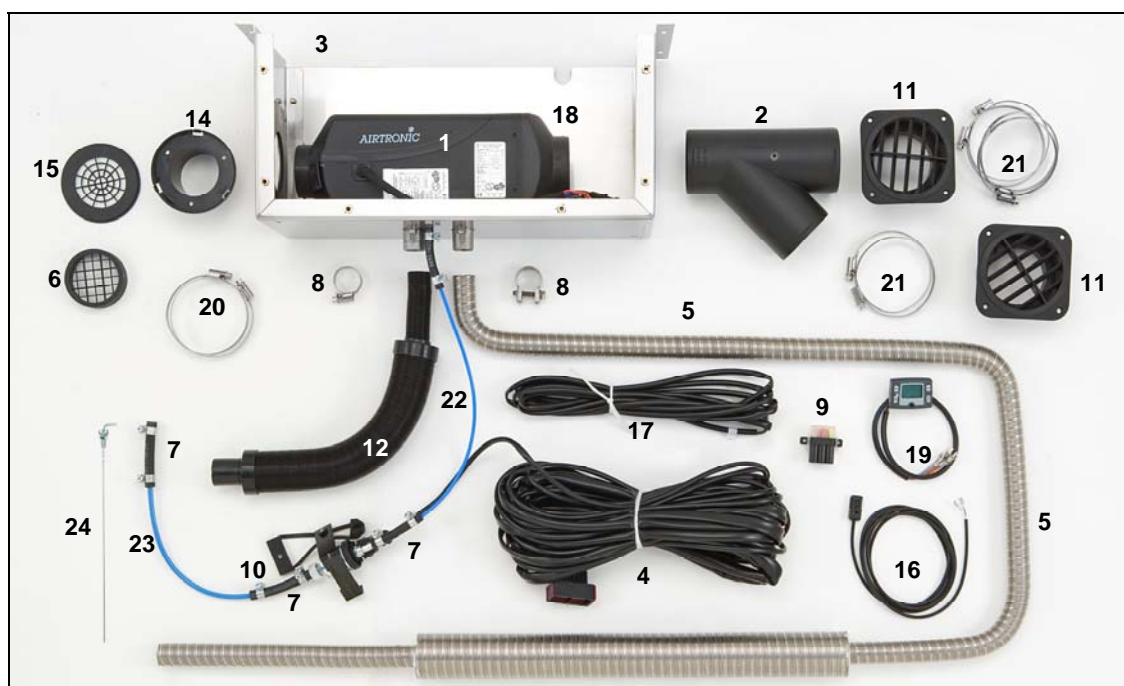

D2 12 Volt con kit Camper Elite Box

Cod. 29 2863 23 26 00 con mini-regolatore Euro 1.171,00

Cod. 29 2863 23 26 05 con EasyStart T Euro 1.221,00

Pos.	Descrizione	Quantità	Codice prodotto
1	Riscaldatore D2 12V da 2.200 Watt	1	25 2069 05 00 00
2	Raccordo a Y 75/75/75	1	25 1226 89 00 44
3	Cassetta	1	29 2800 00 08 50
4	Cavo riscaldatore	1	25 2069 80 02 00
5	Silenziatore di scarico ad elevato assorbimento diam. 24	1	29 2800 19 01 74
6	Bocchetta griglia diam. 60	1	25 1688 80 06 00
7	Sacchetto minuterie	1	25 2069 80 06 00
8	Sacchetto parti fissaggio	1	25 2069 80 07 00
9	Sacchetto parti elettriche	1	25 2069 80 08 00
10	Supporto pompa	1	20 1634 80 06 00
11	Bocchetta orientabile diam. 75/100	2	22 1050 89 21 00
12	Silenziatore di aspirazione diam. 25	1	25 1786 80 02 00
14	Terminale per tubo diam. 60	1	20 1577 89 06 01
15	Griglia per terminale	1	22 1000 01 00 01
16	Sensore di temperatura	1	25 1774 89 03 00
17	Cavo di prolunga per sensore temperatura	1	25 1688 89 09 00
18	Bocchetta diritta diam. 75	1	22 1000 01 00 17
19	Timer Easy Start 12 V	1	22 1000 32 88 00
-	in alternativa: mini-regolatore (non in foto)	1	22 1000 32 07 00
20	Fascetta diam. 50-70	2	10 2067 05 00 70
21	Fascetta diam. 70-90	6	10 2067 07 00 90
22	Tubo combustibile diam. 1,5	6	890 31 118
23	Tubo combustibile diam. 2	6	890 31 125
24	Pescante	1	22 1000 20 16 00