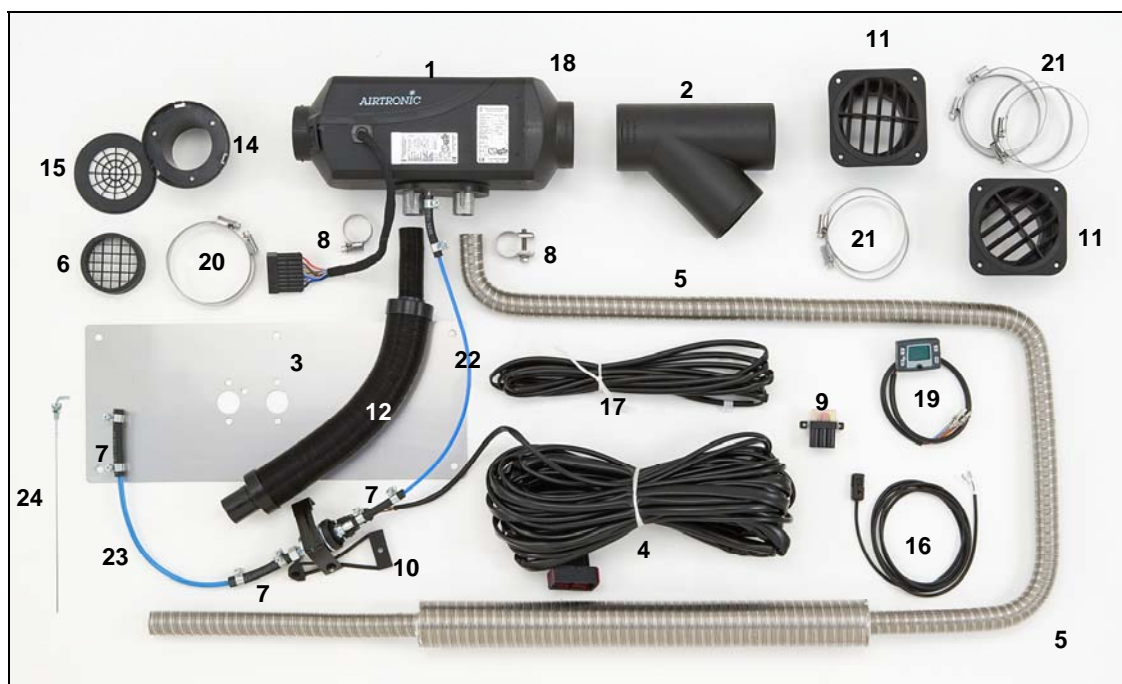

## D2 12 Volt con kit Camper Elite

**Cod. 29 2861 23 26 00 con mini-regolatore Euro 1.075,00**

**Cod. 29 2861 23 26 05 con EasyStart T Euro 1.125,00**

Pos.	Descrizione	Quantità	Codice prodotto
1	Riscaldatore D2 12V da 2.200 Watt	1	25 2069 05 00 00
2	Raccordo a Y 75/75/75	1	25 1226 89 00 44
3	Piastra	1	29 2800 00 00 01
4	Cavo riscaldatore	1	25 2069 80 02 00
5	Silenziatore di scarico ad elevato assorbimento diam. 24	1	29 2800 19 01 74
6	Bocchetta griglia diam. 60	1	25 1688 80 06 00
7	Sacchetto minuterie	1	25 2069 80 06 00
8	Sacchetto parti fissaggio	1	25 2069 80 07 00
9	Sacchetto parti elettriche	1	25 2069 80 08 00
10	Supporto pompa	1	20 1634 80 06 00
11	Bocchetta orientabile diam. 75/100	2	22 1050 89 21 00
12	Silenziatore di aspirazione diam. 25	1	25 1786 80 02 00
14	Terminale per tubo diam. 60	1	20 1577 89 06 01
15	Griglia per terminale	1	22 1000 01 00 01
16	Sensore di temperatura	1	25 1774 89 03 00
17	Cavo di prolunga per sensore temperatura	1	25 1688 89 09 00
18	Bocchetta diritta diam. 75	1	22 1000 01 00 17
19	Timer Easy Start 12 V	1	22 1000 32 88 00
-	in alternativa: mini-regolatore (non in foto)	1	22 1000 32 07 00
20	Fascetta diam. 50-70	2	10 2067 05 00 70
21	Fascetta diam. 70-90	6	10 2067 07 00 90
22	Tubo combustibile diam. 1,5	6	890 31 118
23	Tubo combustibile diam. 2	6	890 31 125
24	Pescante	1	22 1000 20 16 00