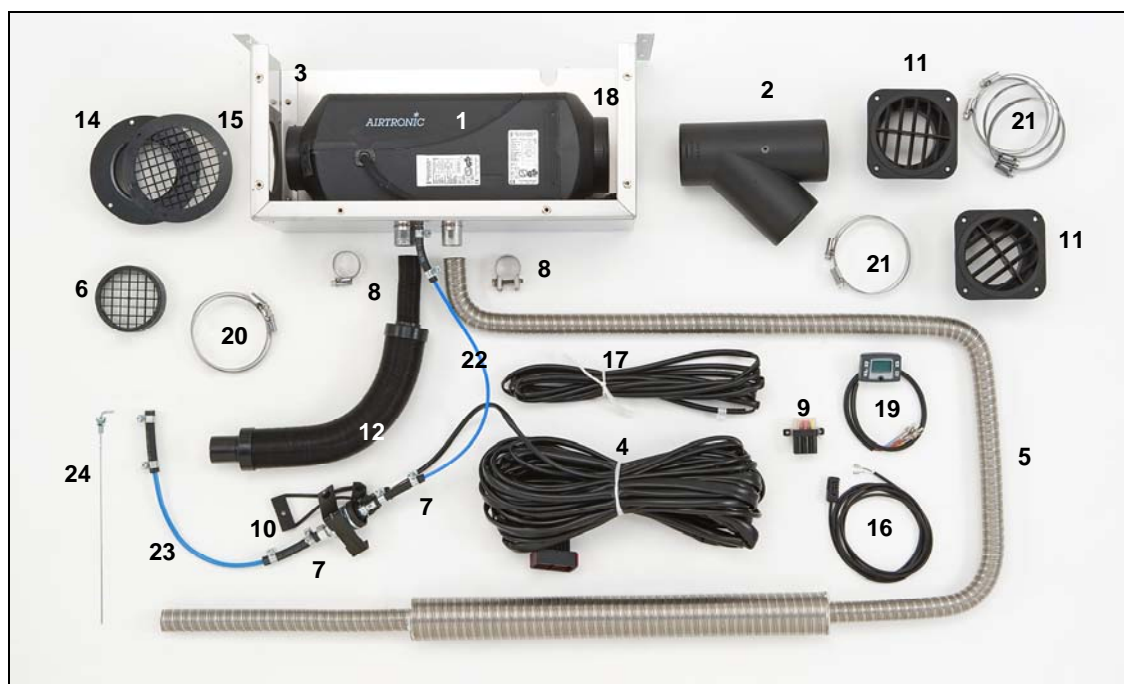

## D3 12 Volt con kit Camper Elite Box

**Cod. 29 2863 23 17 00 con mini-regolatore Euro 1.574,00**

**Cod. 29 2863 23 17 05 con EasyStart T Euro 1.624,00**

Pos.	Descrizione	Quantità	Codice prodotto
1	Riscaldatore D3 Camper 12V da 3.000 Watt	1	25 2317 05 00 00
2	Raccordo a Y 90/90/90	1	22 1000 01 00 21
3	Cassetta	1	29 2800 00 08 51
4	Cavo riscaldatore	1	25 2069 80 02 00
5	Silenziatore di scarico ad elevato assorbimento diam. 24	1	29 2800 19 01 74
6	Bocchetta griglia diam. 75	1	25 1552 05 01 00
7	Sacchetto minuterie	1	25 2069 80 06 00
8	Sacchetto parti fissaggio	1	25 2069 80 07 00
9	Sacchetto parti elettriche	1	25 2069 80 08 00
10	Supporto pompa	1	20 1634 80 06 00
11	Bocchetta orientabile diam. 90/100	2	20 1609 80 09 00
12	Silenziatore di aspirazione diam. 25	1	25 1786 80 02 00
14	Terminale per tubo diam. 75	1	25 1226 89 00 12
15	Griglia per terminale	1	25 1729 89 00 05
16	Sensore di temperatura	1	25 1774 89 03 00
17	Cavo di prolunga per sensore temperatura	1	25 1688 89 09 00
18	Bocchetta diritta diam. 90	1	22 1000 01 00 19
19	Timer Easy Start 12 V	1	22 1000 32 88 00
-	in alternativa: mini-regolatore (non in foto)	1	22 1000 32 07 00
20	Fascetta diam. 70-90	2	10 2067 07 00 90
21	Fascetta diam. 90-110	6	10 2067 09 01 10
22	Tubo combustibile diam. 1,5	6	890 31 118
23	Tubo combustibile diam. 2	6	890 31 125
24	Pescante	1	22 1000 20 16 00