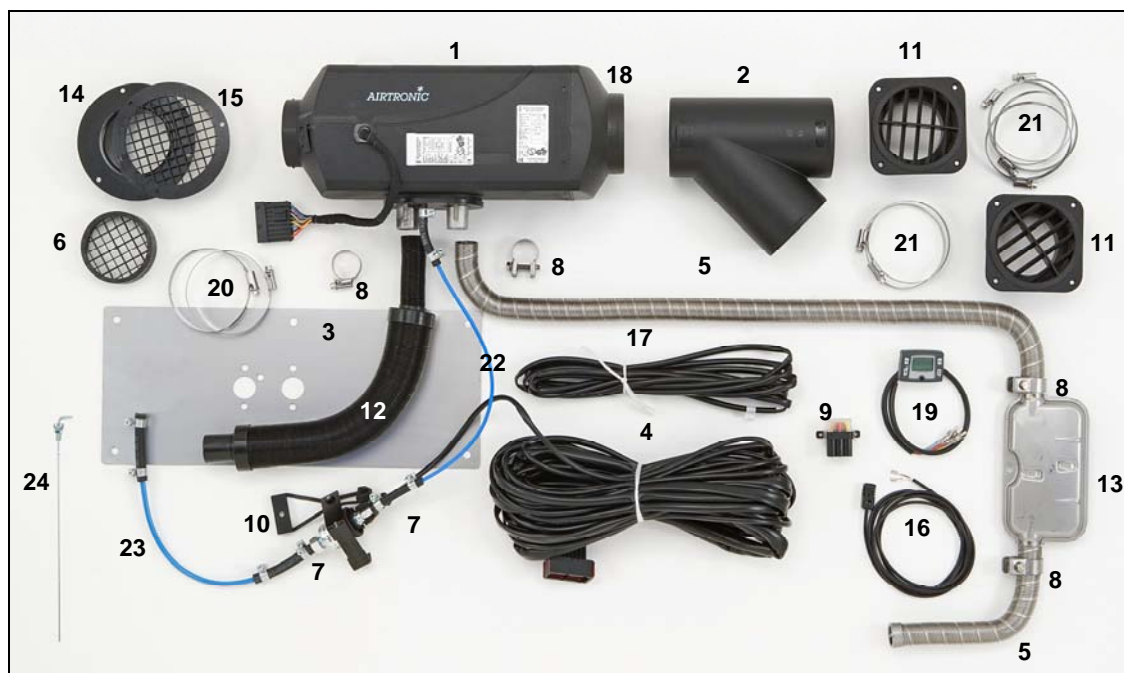

D4 Plus 12 Volt con kit Camper Basic (diam. 90)

Cod. 29 2830 24 84 00 con mini-regolatore Euro 1.420,00

Cod. 29 2830 24 84 05 con EasyStart T Euro 1.470,00

Pos.	Descrizione	Quantità	Codice prodotto
1	Riscaldatore D4 Camper Plus 12V da 4.000 Watt	1	25 2484 05 00 00
2	Raccordo a Y 90/90/90	1	22 1000 01 00 21
3	Piastra	1	29 2800 00 00 01
4	Cavo riscaldatore	1	25 2069 80 02 00
5	Tubo di scarico diam. 24	1	25 1774 80 01 00
6	Bocchetta griglia diam. 75	1	25 1552 05 01 00
7	Sacchetto minuterie	1	25 2069 80 06 00
8	Sacchetto parti fissaggio	1	25 2069 80 07 00
9	Sacchetto parti elettriche	1	25 2069 80 08 00
10	Supporto pompa	1	20 1634 80 06 00
11	Bocchetta orientabile diam. 90/100	2	20 1609 80 09 00
12	Silenziatore di aspirazione diam. 25	1	25 1786 80 02 00
13	Silenziatore di scarico diam. 24	1	22 1000 40 09 00
14	Terminale per tubo diam. 75	1	25 1226 89 00 12
15	Griglia per terminale	1	25 1729 89 00 05
16	Sensore di temperatura	1	25 1774 89 03 00
17	Cavo di prolunga per sensore temperatura	1	25 1688 89 09 00
18	Bocchetta diritta diam. 90	1	22 1000 01 00 19
19	Timer Easy Start 12 V	1	22 1000 32 88 00
-	in alternativa: mini-regolatore (non in foto)	1	22 1000 32 07 00
20	Fascetta diam. 70-90	2	10 2067 07 00 90
21	Fascetta diam. 90-110	6	10 2067 09 01 10
22	Tubo combustibile diam. 1,5	6	890 31 118
23	Tubo combustibile diam. 2	6	890 31 125
24	Pescante	1	22 1000 20 16 00