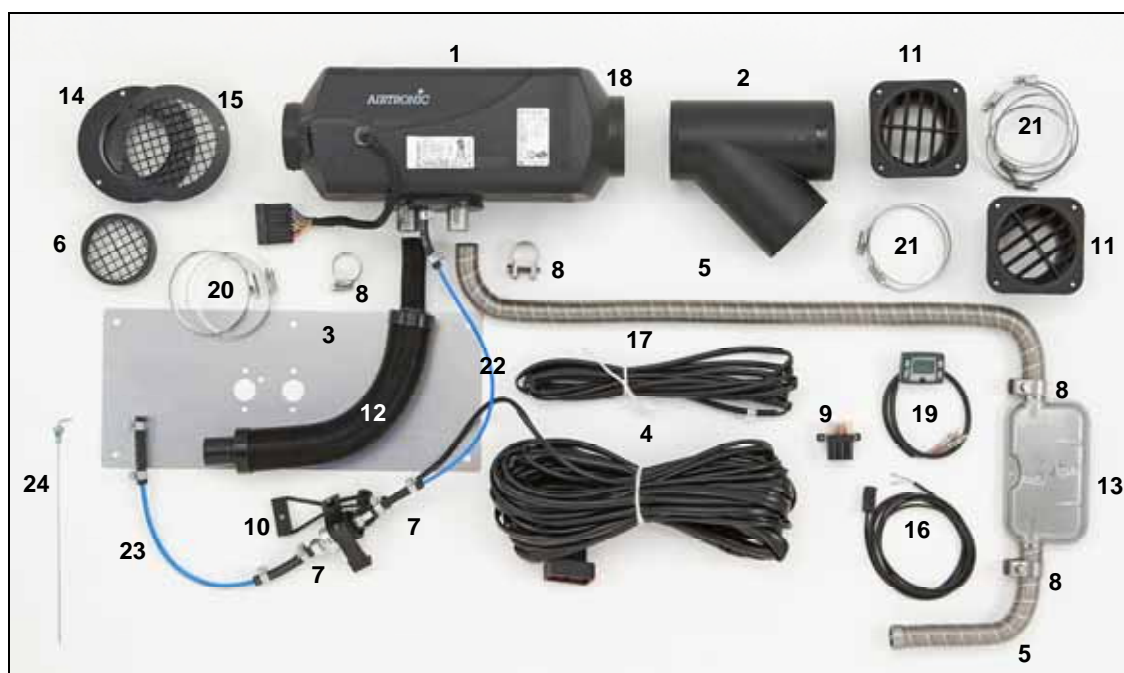

D4 Plus 12 Volt con kit Camper Basic (diam. 90)

Cod. 29 2830 24 84 00 con mini-regolatore

Euro 1.477,00

Cod. 29 2830 24 84 05 con EasyStart T

Euro 1.547,00

Pos.	Descrizione	Quantità	Codice prodotto
1	Riscaldatore D4 Camper Plus 12V da 4.000 Watt	1	25 2484 05 00 00
2	Raccordo a Y 90/90/90	1	22 1000 01 00 21
3	Piastra	1	29 2800 00 00 01
4	Cavo riscaldatore	1	25 2069 80 02 00
5	Tubo di scarico diam. 24	1	25 1774 80 01 00
6	Bocchetta griglia diam. 75	1	25 1552 05 01 00
7	Sacchetto minuterie	1	25 2069 80 06 00
8	Sacchetto parti fissaggio	1	25 2069 80 07 00
9	Sacchetto parti elettriche	1	25 2069 80 08 00
10	Supporto pompa	1	20 1634 80 06 00
11	Bocchetta orientabile diam. 90/100	2	20 1609 80 09 00
12	Silenziatore di aspirazione diam. 25	1	25 1786 80 02 00
13	Silenziatore di scarico diam. 24	1	22 1000 40 09 00
14	Terminale per tubo diam. 75	1	25 1226 89 00 12
15	Griglia per terminale	1	25 1729 89 00 05
16	Sensore di temperatura	1	25 1774 89 03 00
17	Cavo di prolunga per sensore temperatura	1	25 1688 89 09 00
18	Bocchetta diritta diam. 90	1	22 1000 01 00 19
19	Timer Easy Start 12 V	1	22 1000 32 88 00
-	in alternativa: mini-regolatore (non in foto)	1	22 1000 32 07 00
20	Fascetta diam. 70-90	2	10 2067 07 00 90
21	Fascetta diam. 90-110	6	10 2067 09 01 10
22	Tubo combustibile diam. 1,5	6	890 31 118
23	Tubo combustibile diam. 2	6	890 31 125
24	Pescante	1	22 1000 20 16 00