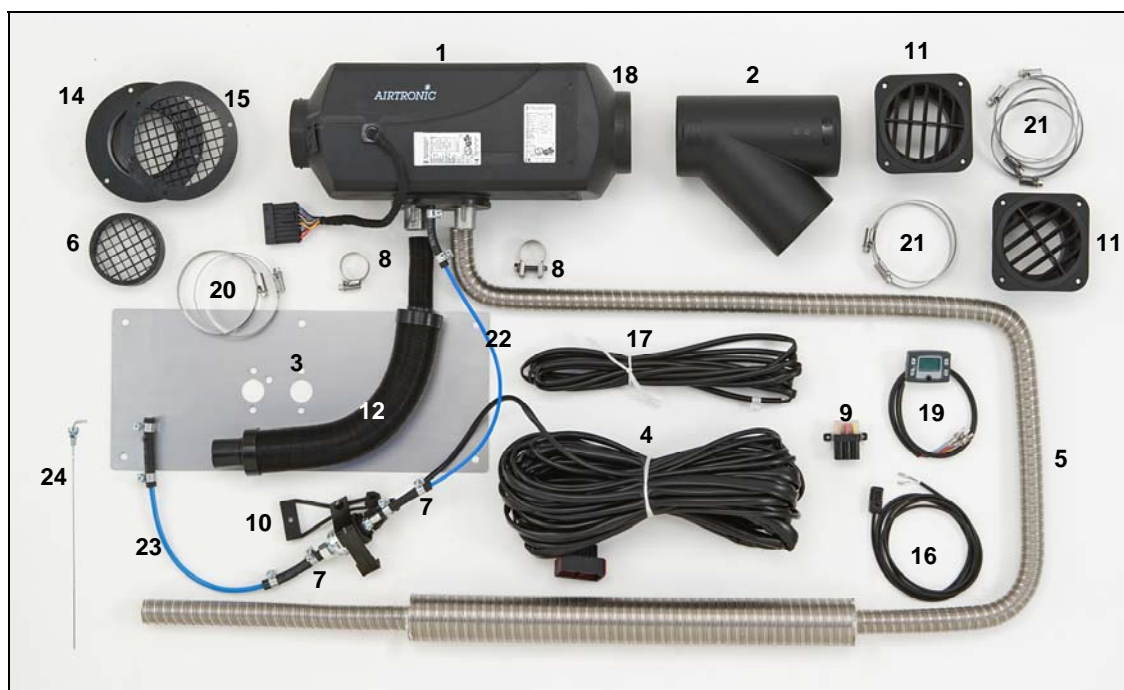

## D4 Plus 12 Volt con kit Camper Elite (diam. 75)

**Cod. 29 2831 24 84 70 con mini-regolatore Euro 1.531,00**

**Cod. 29 2831 24 84 75 con EasyStart T Euro 1.581,00**

Pos.	Descrizione	Quantità	Codice prodotto
1	Riscaldatore D4 Camper Plus 12V da 4.000 Watt	1	25 2484 05 00 00
2	Raccordo a Y 75/75/75	1	25 1226 89 00 44
3	Piastra	1	29 2800 00 00 01
4	Cavo riscaldatore	1	25 2069 80 02 00
5	Silenziatore di scarico ad elevato assorbimento diam. 24	1	29 2800 19 01 74
6	Bocchetta griglia diam. 75	1	25 1552 05 01 00
7	Sacchetto minuterie	1	25 2069 80 06 00
8	Sacchetto parti fissaggio	1	25 2069 80 07 00
9	Sacchetto parti elettriche	1	25 2069 80 08 00
10	Supporto pompa	1	20 1634 80 06 00
11	Bocchetta orientabile diam. 75/100	2	22 1050 89 21 00
12	Silenziatore di aspirazione diam. 25	1	25 1786 80 02 00
14	Terminale per tubo diam. 75	1	25 1226 89 00 12
15	Griglia per terminale	1	25 1729 89 00 05
16	Sensore di temperatura	1	25 1774 89 03 00
17	Cavo di prolunga per sensore temperatura	1	25 1688 89 09 00
18	Bocchetta diritta diam. 75	1	22 1000 01 00 18
19	Timer Easy Start 12 V	1	22 1000 32 88 00
-	in alternativa: mini-regolatore (non in foto)	1	22 1000 32 07 00
20	Fascetta diam. 70-90	2	10 2067 07 00 90
21	Fascetta diam. 90-110	6	10 2067 09 01 10
22	Tubo combustibile diam. 1,5	6	890 31 118
23	Tubo combustibile diam. 2	6	890 31 125
24	Pescante	1	22 1000 20 16 00