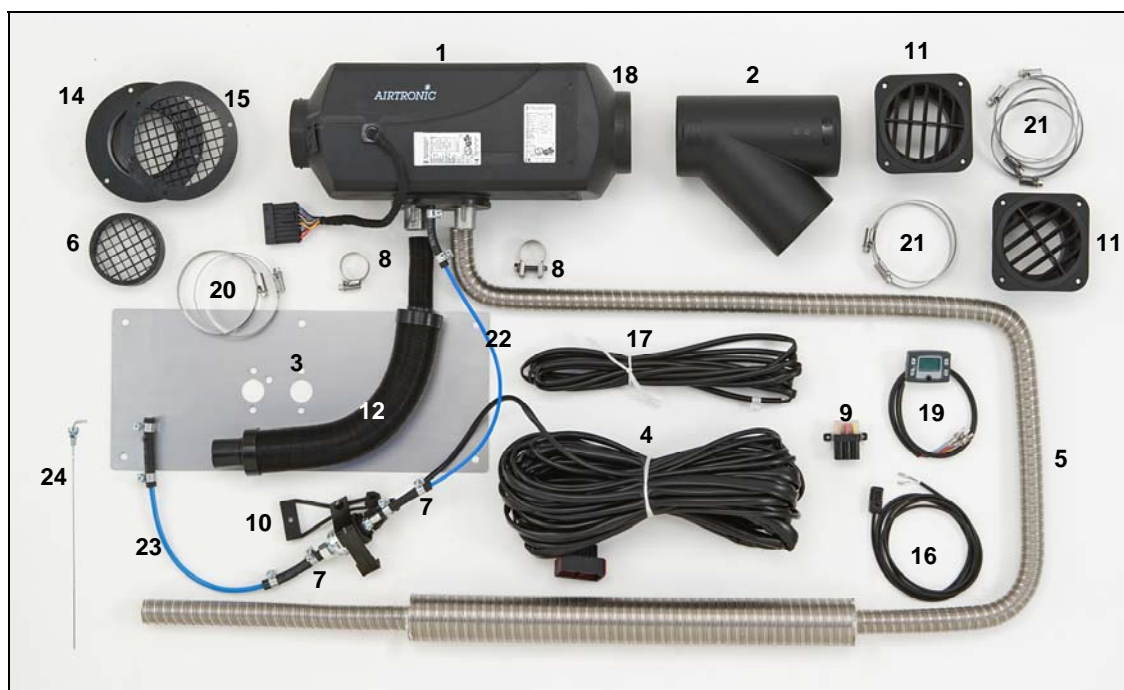

## D4 Plus 12 Volt con kit Camper Elite (diam. 90)

**Cod. 29 2831 24 84 00 con mini-regolatore Euro 1.531,00**

**Cod. 29 2831 24 84 05 con EasyStart T Euro 1.581,00**

Pos.	Descrizione	Quantità	Codice prodotto
1	Riscaldatore D4 Camper Plus 12V da 4.000 Watt	1	25 2484 05 00 00
2	Raccordo a Y 90/90/90	1	22 1000 01 00 21
3	Piastra	1	29 2800 00 00 01
4	Cavo riscaldatore	1	25 2069 80 02 00
5	Silenziatore di scarico ad elevato assorbimento diam. 24	1	29 2800 19 01 74
6	Bocchetta griglia diam. 75	1	25 1552 05 01 00
7	Sacchetto minuterie	1	25 2069 80 06 00
8	Sacchetto parti fissaggio	1	25 2069 80 07 00
9	Sacchetto parti elettriche	1	25 2069 80 08 00
10	Supporto pompa	1	20 1634 80 06 00
11	Bocchetta orientabile diam. 90/100	2	20 1609 80 09 00
12	Silenziatore di aspirazione diam. 25	1	25 1786 80 02 00
14	Terminale per tubo diam. 75	1	25 1226 89 00 12
15	Griglia per terminale	1	25 1729 89 00 05
16	Sensore di temperatura	1	25 1774 89 03 00
17	Cavo di prolunga per sensore temperatura	1	25 1688 89 09 00
18	Bocchetta diritta diam. 90	1	22 1000 01 00 19
19	Timer Easy Start 12 V	1	22 1000 32 88 00
-	in alternativa: mini-regolatore (non in foto)	1	22 1000 32 07 00
20	Fascetta diam. 70-90	2	10 2067 07 00 90
21	Fascetta diam. 90-110	6	10 2067 09 01 10
22	Tubo combustibile diam. 1,5	6	890 31 118
23	Tubo combustibile diam. 2	6	890 31 125
24	Pescante	1	22 1000 20 16 00