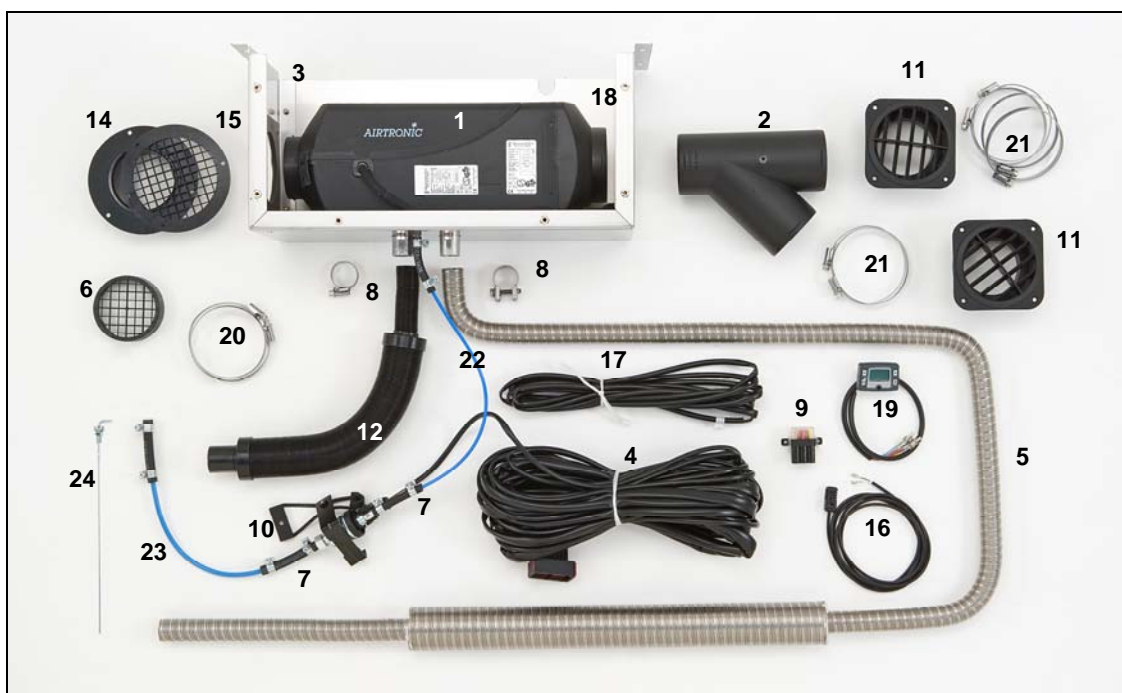

D4 Plus 12 Volt con kit Camper Elite Box (diam. 75)

Cod. 29 2833 24 84 70 con mini-regolatore Euro 1.637,00

Cod. 29 2833 24 84 75 con EasyStart T Euro 1.687,00

Pos.	Descrizione	Quantità	Codice prodotto
1	Riscaldatore D4 Camper Plus 12V da 4.000 Watt	1	25 2484 05 00 00
2	Raccordo a Y 75/75/75	1	25 1226 89 00 44
3	Cassetta	1	29 2800 00 08 51
4	Cavo riscaldatore	1	25 2069 80 02 00
5	Silenziatore di scarico ad elevato assorbimento diam. 24	1	29 2800 19 01 74
6	Bocchetta griglia diam. 75	1	25 1552 05 01 00
7	Sacchetto minuterie	1	25 2069 80 06 00
8	Sacchetto parti fissaggio	1	25 2069 80 07 00
9	Sacchetto parti elettriche	1	25 2069 80 08 00
10	Supporto pompa	1	20 1634 80 06 00
11	Bocchetta orientabile diam. 75/100	2	22 1050 89 21 00
12	Silenziatore di aspirazione diam. 25	1	25 1786 80 02 00
14	Terminale per tubo diam. 75	1	25 1226 89 00 12
15	Griglia per terminale	1	25 1729 89 00 05
16	Sensore di temperatura	1	25 1774 89 03 00
17	Cavo di prolunga per sensore temperatura	1	25 1688 89 09 00
18	Bocchetta diritta diam. 75	1	22 1000 01 00 18
19	Timer Easy Start 12 V	1	22 1000 32 88 00
-	in alternativa: mini-regolatore (non in foto)	1	22 1000 32 07 00
20	Fascetta diam. 70-90	2	10 2067 07 00 90
21	Fascetta diam. 90-110	6	10 2067 09 01 10
22	Tubo combustibile diam. 1,5	6	890 31 118
23	Tubo combustibile diam. 2	6	890 31 125
24	Pescante	1	22 1000 20 16 00