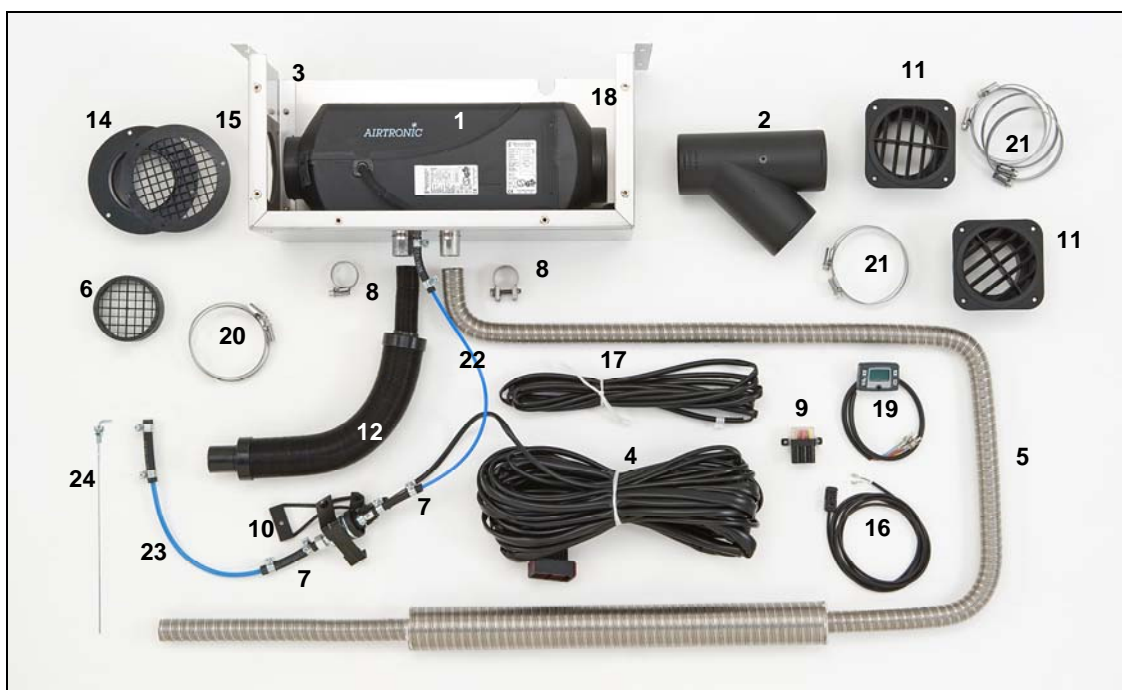

D4 Plus 12 Volt con kit Camper Elite Box (diam. 90)

Cod. 29 2833 24 84 00 con mini-regolatore Euro 1.637,00

Cod. 29 2833 24 84 05 con EasyStart T Euro 1.687,00

Pos.	Descrizione	Quantità	Codice prodotto
1	Riscaldatore D4 Camper Plus 12V da 4.000 Watt	1	25 2484 05 00 00
2	Raccordo a Y 90/90/90	1	22 1000 01 00 21
3	Cassetta	1	29 2800 00 08 51
4	Cavo riscaldatore	1	25 2069 80 02 00
5	Silenziatore di scarico ad elevato assorbimento diam. 24	1	29 2800 19 01 74
6	Bocchetta griglia diam. 75	1	25 1552 05 01 00
7	Sacchetto minuterie	1	25 2069 80 06 00
8	Sacchetto parti fissaggio	1	25 2069 80 07 00
9	Sacchetto parti elettriche	1	25 2069 80 08 00
10	Supporto pompa	1	20 1634 80 06 00
11	Bocchetta orientabile diam. 90/100	2	20 1609 80 09 00
12	Silenziatore di aspirazione diam. 25	1	25 1786 80 02 00
14	Terminale per tubo diam. 75	1	25 1226 89 00 12
15	Griglia per terminale	1	25 1729 89 00 05
16	Sensore di temperatura	1	25 1774 89 03 00
17	Cavo di prolunga per sensore temperatura	1	25 1688 89 09 00
18	Bocchetta dritta diam. 90	1	22 1000 01 00 19
19	Timer Easy Start 12 V	1	22 1000 32 88 00
-	in alternativa: mini-regolatore (non in foto)	1	22 1000 32 07 00
20	Fascetta diam. 70-90	2	10 2067 07 00 90
21	Fascetta diam. 90-110	6	10 2067 09 01 10
22	Tubo combustibile diam. 1,5	6	890 31 118
23	Tubo combustibile diam. 2	6	890 31 125
24	Pescante	1	22 1000 20 16 00