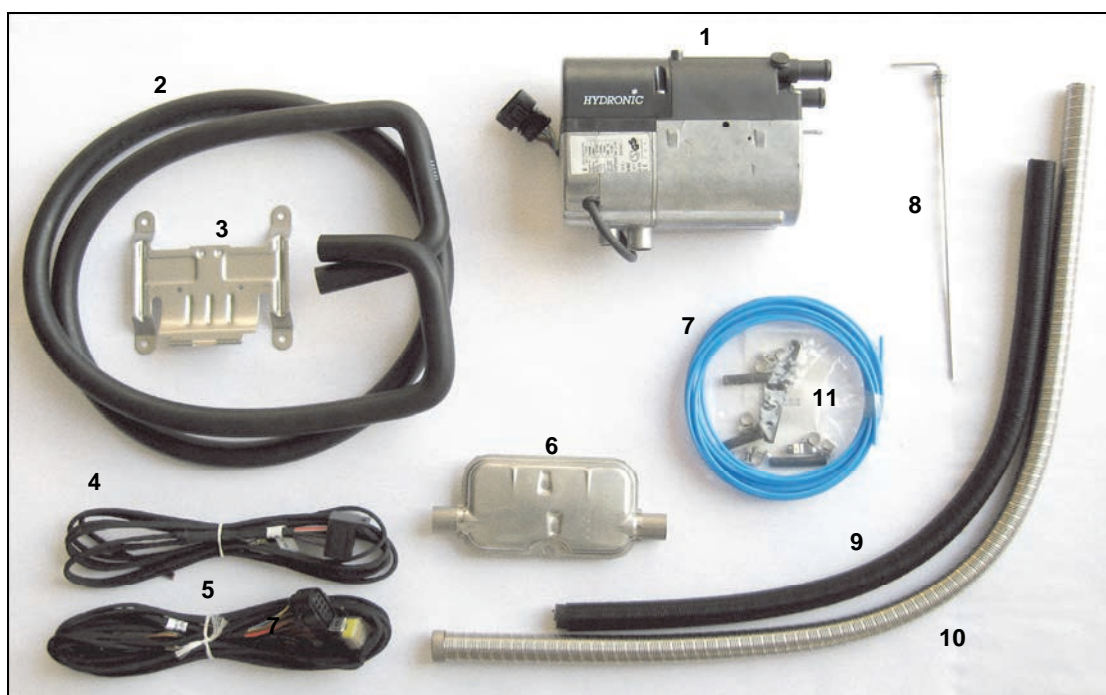

## D4W SC / D5W SC 12 Volt con kit di montaggio

**Cod. 25 2385 05 00 00 - D4W SC** **Euro 961,00**

**Cod. 25 2390 05 00 00 - D5W SC** **Euro 1.182,00**

Pos.	Descrizione	Quantità	Codice prodotto
1	Riscaldatore D4W SC 12 V, 4.300 Watt, oppure Riscaldatore D5W SC 12 V, 5.000 Watt comprensivo di pompa acqua e pompa combustibile	1 1	25 2221 01 00 00 25 2219 01 00 00
2	Tubo acqua preformato diam. 18 L=2000	1	20 1690 81 00 01
3	Supporto	1	25 2220 80 00 01
4	Cavo comando ventilatore	1	22 1000 33 04 00
5	Cavo principale riscaldatore	1	22 1000 33 01 00
6	Silenziatore di scarico diam. 24	1	22 1000 40 09 00
7	Tubo combustibile 4x1 L=5000	1	890 31 054
8	Pescante	1	22 1000 20 16 00
9	Tubo aspirazione aria di combustione diam. 20 L=760	1	360 00 179
10	Tubo scarico diam. 24 con terminale L=1000	1	25 1774 80 02 00
11	Parti di raccordo e fascette		
<b>Comando non incluso, vedi pag. Accessori riscaldatori ad acqua</b>			