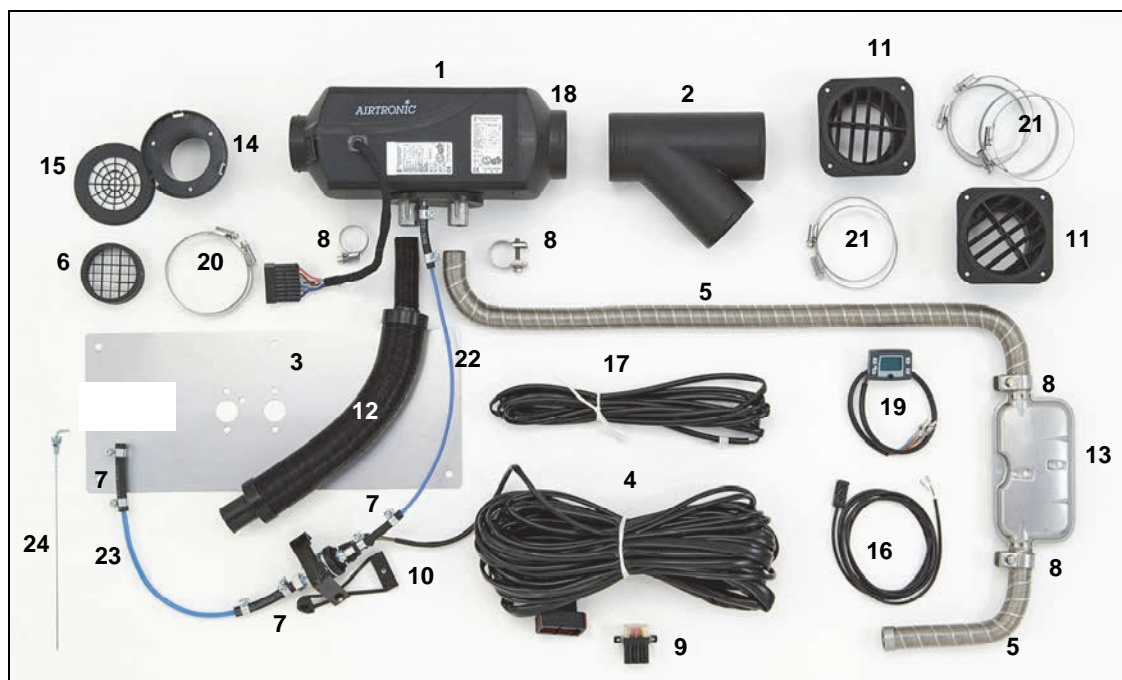

## D2 12 Volt con kit Camper Basic

<b>Cod.</b>	<b>29 2860 23 26 00</b>	<b>con mini-regolatore</b>	<b>Euro 1.019,00</b>
	<b>29 2860 23 26 05</b>	<b>con EasyStart T</b>	<b>Euro 1.099,00</b>
	<b>29 2860 23 26 10</b>	<b>con EasyStart Call</b>	<b>Euro 1.366,00</b>

Pos.	Descrizione	Quantità	Codice prodotto
1	Riscaldatore D2 12 V, 2.200 W	1	25 2069 05 00 00
2	Raccordo a Y 75/75/75	1	25 1226 89 00 44
3	Piastra	1	29 2800 00 00 01
4	Cavo riscaldatore	1	25 2069 80 02 00
5	Tubo scarico diam. 24	1	25 1774 80 01 00
6	Bocchetta griglia diam. 60	1	25 1688 80 06 00
7	Sacchetto minuterie	1	25 2069 80 06 00
8	Sacchetto parti fissaggio	1	25 2069 80 07 00
9	Sacchetto parti elettriche	1	25 2069 80 08 00
10	Supporto pompa	1	20 1634 80 06 00
11	Bocchetta orientabile diam. 75/100	2	22 1050 89 21 00
12	Silenziatore di aspirazione diam. 25	1	25 1786 80 02 00
13	Silenziatore di scarico diam. 24	1	22 1000 40 09 00
14	Terminale per tubo diam. 60	1	20 1577 89 06 01
15	Griglia per terminale	1	22 1000 01 00 01
16	Sensore di temperatura	1	25 1774 89 03 00
17	Cavo di prolunga per sensore temperatura	1	25 1688 89 09 00
18	Bocchetta diritta diam. 75	1	22 1000 01 00 17
19	Timer Easy Start 12 V - in alternativa (non in foto):		22 1000 32 88 00
-	mini-regolatore o	1	22 1000 32 07 00
-	EasyStart Call		22 1000 34 01 00
20	Fascetta diam. 50-70	2	10 2067 05 00 70
21	Fascetta diam. 70-90	6	10 2067 07 00 90
22	Tubo combustibile diam. 1,5	6 m	890 31 118
23	Tubo combustibile diam. 2	6 m	890 31 054
24	Pescante	1	22 1000 20 16 00