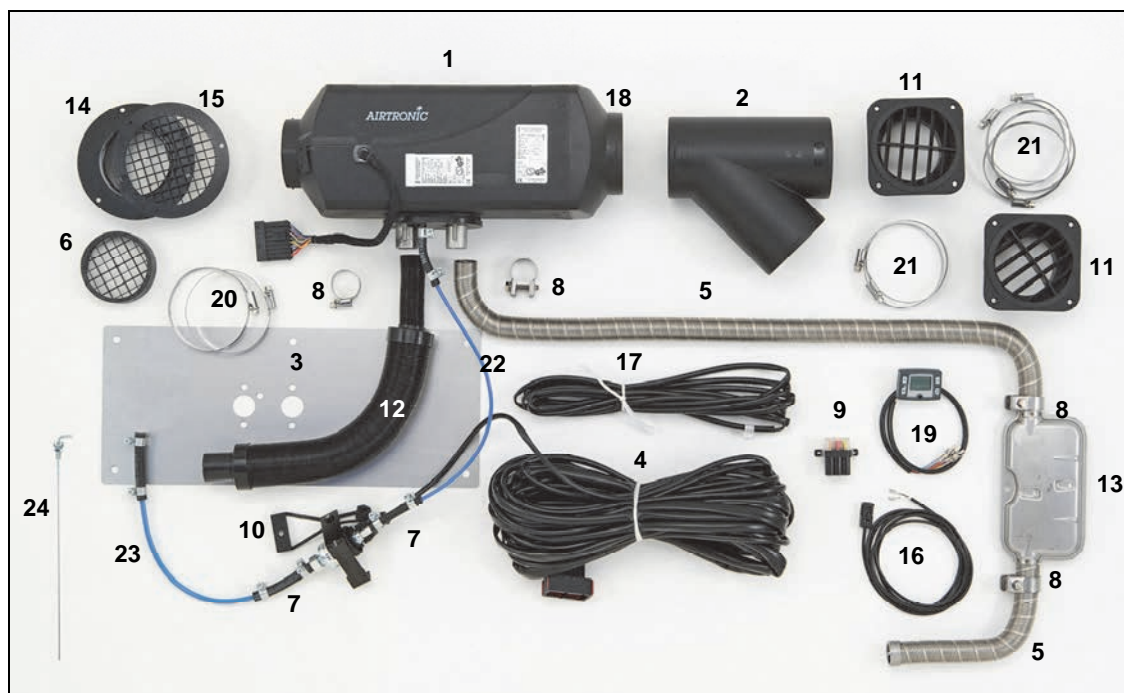

## D3 12 Volt con kit Camper Basic

<b>Cod. 29 2860 23 17 00</b>	<b>con mini-regolatore</b>	<b>Euro 1.456,00</b>
<b>29 2860 23 17 05</b>	<b>con EasyStart T</b>	<b>Euro 1.536,00</b>
<b>29 2860 23 17 10</b>	<b>con EasyStart Call</b>	<b>Euro 1.803,00</b>

Pos.	Descrizione	Quantità	Codice prodotto
1	Riscaldatore D3 Camper 12 V, 3.000 W	1	25 2317 05 00 00
2	Raccordo a Y 90/90/90	1	22 1000 01 00 21
3	Piastra	1	29 2800 00 00 01
4	Cavo riscaldatore	1	25 2069 80 02 00
5	Tubo di scarico diam. 24	1	25 1774 80 01 00
6	Bocchetta griglia diam. 75	1	25 1552 05 01 00
7	Sacchetto minuterie	1	25 2069 80 06 00
8	Sacchetto parti fissaggio	1	25 2069 80 07 00
9	Sacchetto parti elettriche	1	25 2069 80 08 00
10	Supporto pompa	1	20 1634 80 06 00
11	Bocchetta orientabile diam. 90/100	2	20 1609 80 09 00
12	Silenziatore di aspirazione diam. 25	1	25 1786 80 02 00
13	Silenziatore di scarico diam. 24	1	22 1000 40 09 00
14	Terminale per tubo diam. 75	1	25 1226 89 00 12
15	Griglia per terminale	1	25 1729 89 00 05
16	Sensore di temperatura	1	25 1774 89 03 00
17	Cavo di prolunga per sensore temperatura	1	25 1688 89 09 00
18	Bocchetta dritta diam. 90	1	22 1000 01 00 19
19	Timer Easy Start 12 V - in alternativa (non in foto): - mini-regolatore o - EasyStart Call	1	22 1000 32 88 00 22 1000 32 07 00 22 1000 34 01 00
20	Fascetta diam. 70-90	2	10 2067 07 00 90
21	Fascetta diam. 90-110	6	10 2067 09 01 10
22	Tubo combustibile diam. 1,5	6 m	890 31 118
23	Tubo combustibile diam. 2	6 m	890 31 054
24	Pescante	1	22 1000 20 16 00