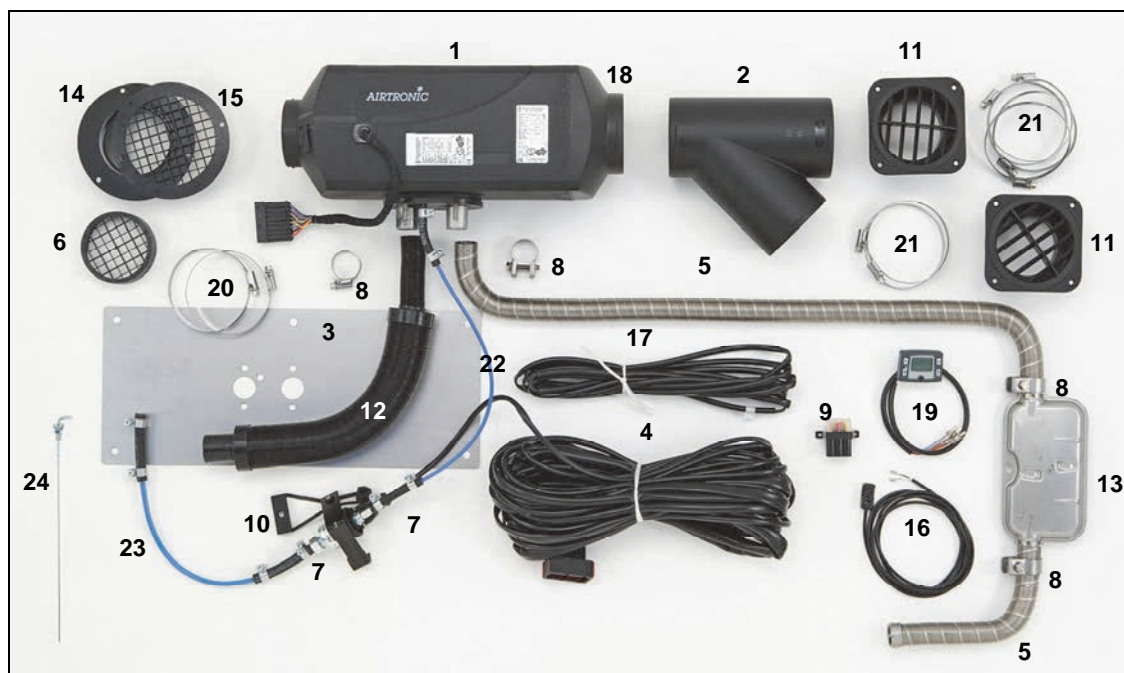

## D4 Plus 12 Volt con kit Camper Basic (diam. 75)

<b>Cod.</b>	<b>29 2830 24 84 70</b>	<b>con mini-regolatore</b>	<b>Euro 1.507,00</b>
	<b>29 2830 24 84 75</b>	<b>con EasyStart T</b>	<b>Euro 1.587,00</b>
	<b>29 2830 24 84 10</b>	<b>con EasyStart Call</b>	<b>Euro 1.854,00</b>

Pos.	Descrizione	Quantità	Codice prodotto
1	Riscaldatore D4 Camper Plus 12 V, 4.000 W	1	25 2484 05 00 00
2	Raccordo a Y 75/75/75	1	25 1226 89 00 44
3	Piastra	1	29 2800 00 00 01
4	Cavo riscaldatore	1	25 2069 80 02 00
5	Tubo di scarico diam. 24	1	25 1774 80 01 00
6	Bocchetta griglia diam. 75	1	25 1552 05 01 00
7	Sacchetto minuterie	1	25 2069 80 06 00
8	Sacchetto parti fissaggio	1	25 2069 80 07 00
9	Sacchetto parti elettriche	1	25 2069 80 08 00
10	Supporto pompa	1	20 1634 80 06 00
11	Bocchetta orientabile diam. 75/100	2	22 1050 89 21 00
12	Silenziatore di aspirazione diam. 25	1	25 1786 80 02 00
13	Silenziatore di scarico diam. 24	1	22 1000 40 09 00
14	Terminale per tubo diam. 75	1	25 1226 89 00 12
15	Griglia per terminale	1	25 1729 89 00 05
16	Sensore di temperatura	1	25 1774 89 03 00
17	Cavo di prolunga per sensore temperatura	1	25 1688 89 09 00
18	Bocchetta diritta diam. 75	1	22 1000 01 00 18
19	Timer Easy Start 12 V - in alternativa (non in foto): - mini-regolatore o - EasyStart Call	1	22 1000 32 88 00 22 1000 32 07 00 22 1000 34 01 00
20	Fascetta diam. 70-90	2	10 2067 07 00 90
21	Fascetta diam. 90-110	6	10 2067 09 01 10
22	Tubo combustibile diam. 1,5	6 m	890 31 118
23	Tubo combustibile diam. 2	6 m	890 31 054
24	Pescante	1	22 1000 20 16 00