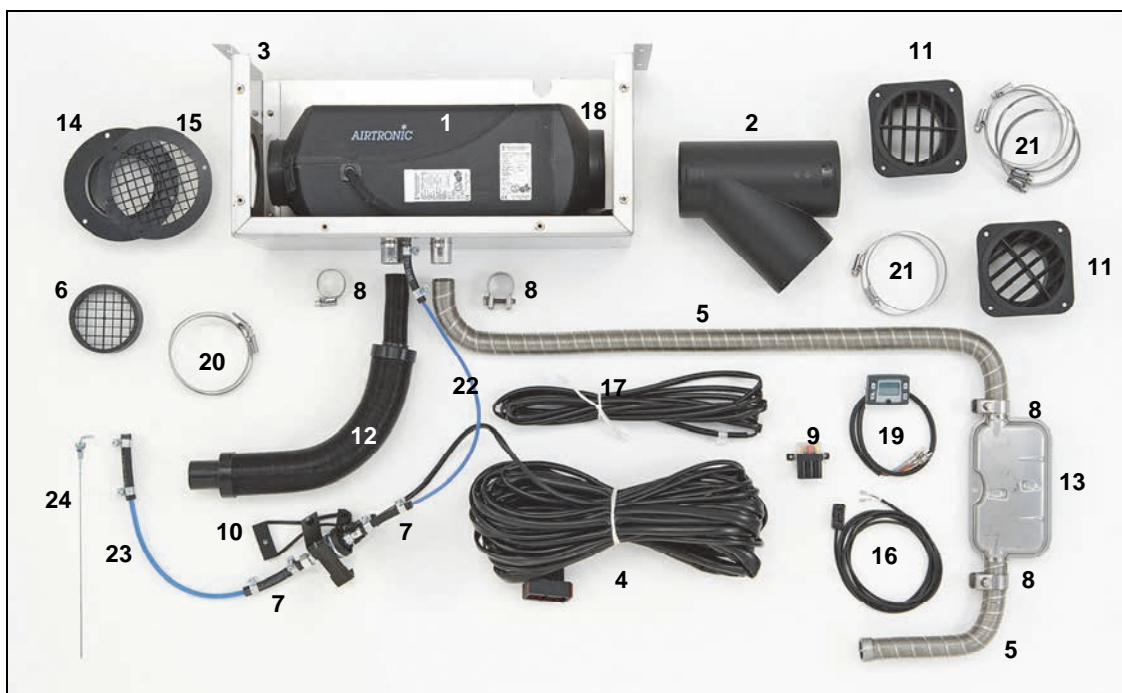

D4 Plus 12 Volt con kit Camper Basic Box (diam. 75)

Cod. 29 2832 24 84 70 con mini-regolatore Euro 1.625,00

29 2832 24 84 75 con EasyStart T Euro 1.705,00

29 2832 24 84 10 con EasyStart Call Euro 1.972,00

Pos.	Descrizione	Quantità	Codice prodotto
1	Riscaldatore D4 Camper Plus 12 V, 4.000 W	1	25 2484 05 00 00
2	Raccordo a Y 75/75/75	1	25 1226 89 00 44
3	Cassetta	1	29 2800 00 08 52
4	Cavo riscaldatore	1	25 2069 80 02 00
5	Tubo di scarico diam. 24	1	25 1774 80 01 00
6	Bocchetta griglia diam. 75	1	25 1552 05 01 00
7	Sacchetto minuterie	1	25 2069 80 06 00
8	Sacchetto parti fissaggio	1	25 2069 80 07 00
9	Sacchetto parti elettriche	1	25 2069 80 08 00
10	Supporto pompa	1	20 1634 80 06 00
11	Bocchetta orientabile diam. 75/100	2	22 1050 89 21 00
12	Silenziatore di aspirazione diam. 25	1	25 1786 80 02 00
13	Silenziatore di scarico diam. 24	1	22 1000 40 09 00
14	Terminale per tubo diam. 75	1	25 1226 89 00 12
15	Griglia per terminale	1	25 1729 89 00 05
16	Sensore di temperatura	1	25 1774 89 03 00
17	Cavo di prolunga per sensore temperatura	1	25 1688 89 09 00
18	Bocchetta dritta diam. 75	1	22 1000 01 00 18
19	Timer Easy Start 12 V - in alternativa (non in foto):	1	22 1000 32 88 00
-	mini-regolatore o		22 1000 32 07 00
-	EasyStart Call		22 1000 34 01 00
20	Fascetta diam. 70-90	2	10 2067 07 00 90
21	Fascetta diam. 90-110	6	10 2067 09 01 10
22	Tubo combustibile diam. 1,5	6 m	890 31 118
23	Tubo combustibile diam. 2	6 m	890 31 054
24	Pescante	1	22 1000 20 16 00