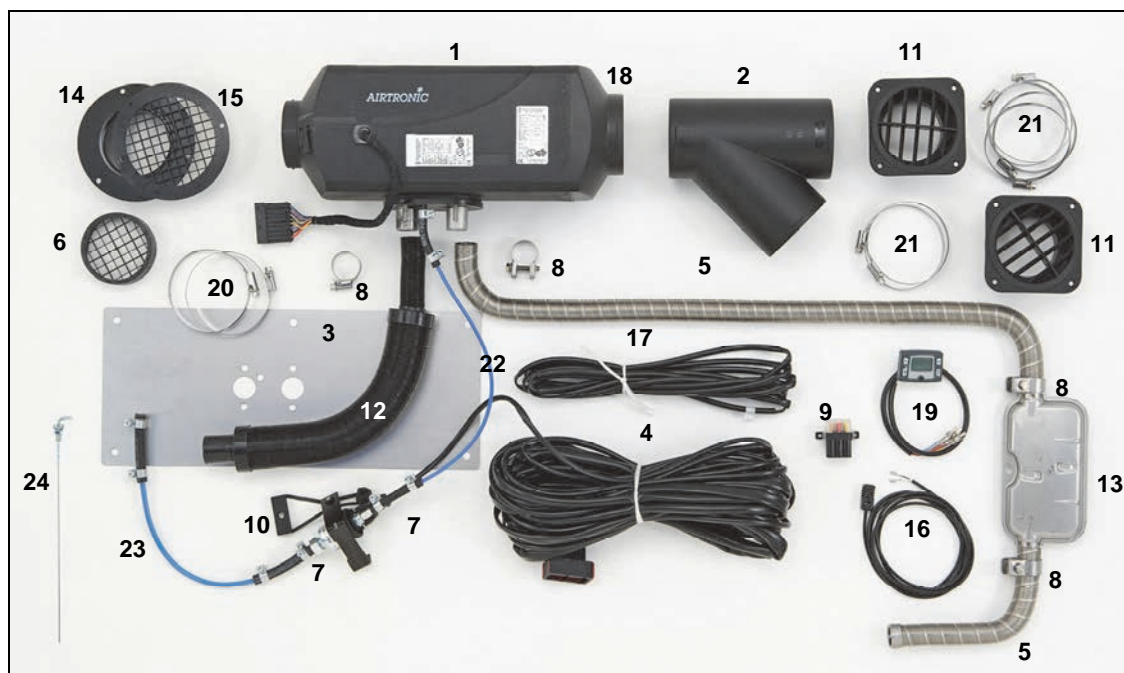

D4 Plus 12 Volt con kit Camper Basic (diam. 90)

Cod.	29 2830 24 84 00	con mini-regolatore	Euro 1.507,00
	29 2830 24 84 05	con EasyStart T	Euro 1.587,00
	29 2830 24 84 11	con EasyStart Call	Euro 1.854,00

Pos.	Descrizione	Quantità	Codice prodotto
1	Riscaldatore D4 Camper Plus 12 V, 4.000 W	1	25 2484 05 00 00
2	Raccordo a Y 90/90/90	1	22 1000 01 00 21
3	Piastra	1	29 2800 00 00 01
4	Cavo riscaldatore	1	25 2069 80 02 00
5	Tubo di scarico diam. 24	1	25 1774 80 01 00
6	Bocchetta griglia diam. 75	1	25 1552 05 01 00
7	Sacchetto minuterie	1	25 2069 80 06 00
8	Sacchetto parti fissaggio	1	25 2069 80 07 00
9	Sacchetto parti elettriche	1	25 2069 80 08 00
10	Supporto pompa	1	20 1634 80 06 00
11	Bocchetta orientabile diam. 90/100	2	20 1609 80 09 00
12	Silenziatore di aspirazione diam. 25	1	25 1786 80 02 00
13	Silenziatore di scarico diam. 24	1	22 1000 40 09 00
14	Terminale per tubo diam. 75	1	25 1226 89 00 12
15	Griglia per terminale	1	25 1729 89 00 05
16	Sensore di temperatura	1	25 1774 89 03 00
17	Cavo di prolunga per sensore temperatura	1	25 1688 89 09 00
18	Bocchetta diritta diam. 90	1	22 1000 01 00 19
19	Timer Easy Start 12 V - in alternativa (non in foto):		22 1000 32 88 00
-	mini-regolatore o	1	22 1000 32 07 00
-	EasyStart Call		22 1000 34 01 00
20	Fascetta diam. 70-90	2	10 2067 07 00 90
21	Fascetta diam. 90-110	6	10 2067 09 01 10
22	Tubo combustibile diam. 1,5	6 m	890 31 118
23	Tubo combustibile diam. 2	6 m	890 31 054
24	Pescante	1	22 1000 20 16 00