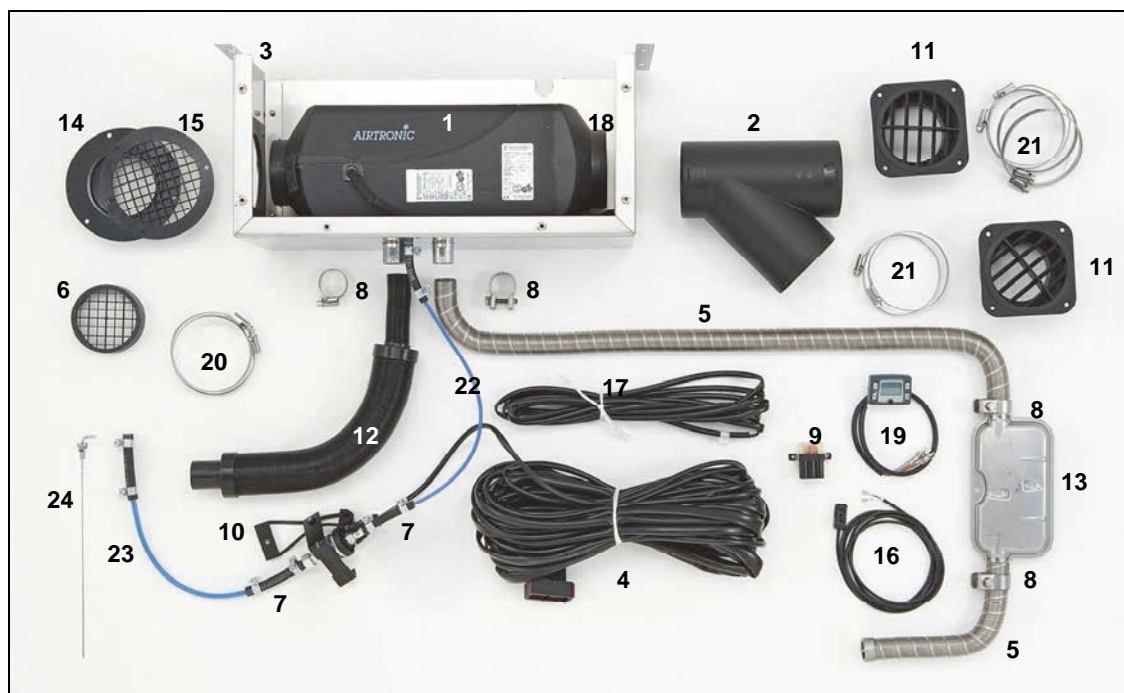

D4 Plus 12 Volt con kit Camper Basic Box (diam. 90)

Cod. 29 2832 24 84 00 con mini-regolatore Euro 1.625,00

29 2832 24 84 05 con EasyStart T Euro 1.705,00

29 2832 24 84 11 con EasyStart Call Euro 1.972,00

Pos.	Descrizione	Quantità	Codice prodotto
1	Riscaldatore D4 Camper Plus 12 V, 4.000 W	1	25 2484 05 00 00
2	Raccordo a Y 90/90/90	1	22 1000 01 00 21
3	Cassetta	1	29 2800 00 08 51
4	Cavo riscaldatore	1	25 2069 80 02 00
5	Tubo di scarico diam. 24	1	25 1774 80 01 00
6	Bocchetta griglia diam. 75	1	25 1552 05 01 00
7	Sacchetto minuterie	1	25 2069 80 06 00
8	Sacchetto parti fissaggio	1	25 2069 80 07 00
9	Sacchetto parti elettriche	1	25 2069 80 08 00
10	Supporto pompa	1	20 1634 80 06 00
11	Bocchetta orientabile diam. 90/100	2	20 1609 80 09 00
12	Silenziatore di aspirazione diam. 25	1	25 1786 80 02 00
13	Silenziatore di scarico diam. 24	1	22 1000 40 09 00
14	Terminale per tubo diam. 75	1	25 1226 89 00 12
15	Griglia per terminale	1	25 1729 89 00 05
16	Sensore di temperatura	1	25 1774 89 03 00
17	Cavo di prolunga per sensore temperatura	1	25 1688 89 09 00
18	Bocchetta dritta diam. 90	1	22 1000 01 00 19
19	Timer Easy Start 12 V - in alternativa (non in foto):	1	22 1000 32 88 00
-	mini-regolatore o		22 1000 32 07 00
-	EasyStart Call		22 1000 34 01 00
20	Fascetta diam. 70-90	2	10 2067 07 00 90
21	Fascetta diam. 90-110	6	10 2067 09 01 10
22	Tubo combustibile diam. 1,5	6 m	890 31 118
23	Tubo combustibile diam. 2	6 m	890 31 054
24	Pescante	1	22 1000 20 16 00