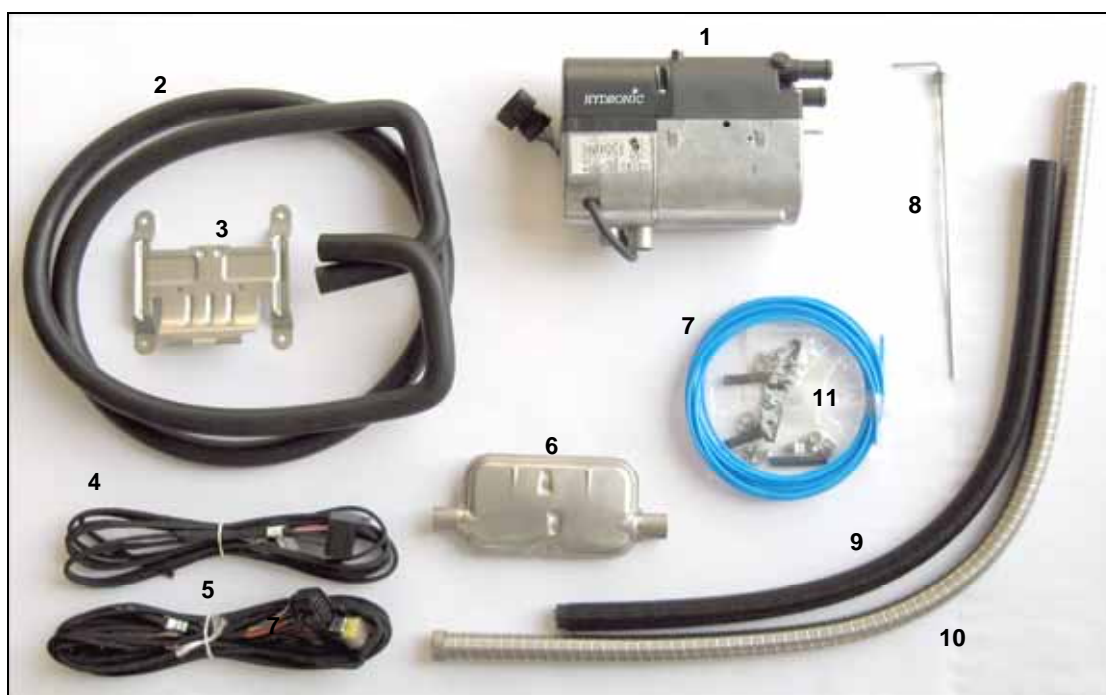

D4W SC / D5W SC 12 Volt con kit di montaggio

Cod. 25 2385 05 00 00 - D4W SC **Euro 942,00**

Cod. 25 2390 05 00 00 - D5W SC **Euro 1.159,00**

Pos.	Descrizione	Quantità	Codice prodotto
1	Riscaldatore D4W SC 12V da 4.300 Watt, oppure Riscaldatore D5W SC 12V da 5.000 Watt comprensivo di pompa acqua e pompa combustibile	1 1	25 2221 01 00 00 25 2219 01 00 00
2	Tubo acqua preformato diam. 18 L=2000	1	20 1690 81 00 01
3	Supporto	1	25 2220 80 00 01
4	Cavo comando ventilatore	1	22 1000 33 04 00
5	Cavo principale riscaldatore	1	22 1000 33 01 00
6	Silenziatore di scarico diam. 24	1	22 1000 40 09 00
7	Tubo combustibile 4x1 L=5000	1	890 31 054
8	Pescante	1	22 1000 20 16 00
9	Tubo aspirazione aria di combustione diam. 20 L=760	1	360 00 179
10	Tubo scarico dia. 24 con terminale L=1000	1	25 1774 80 02 00
11	Parti di raccordo e fascette		
Comando escluso, vedi pag. Accessori riscaldatori ad acqua			